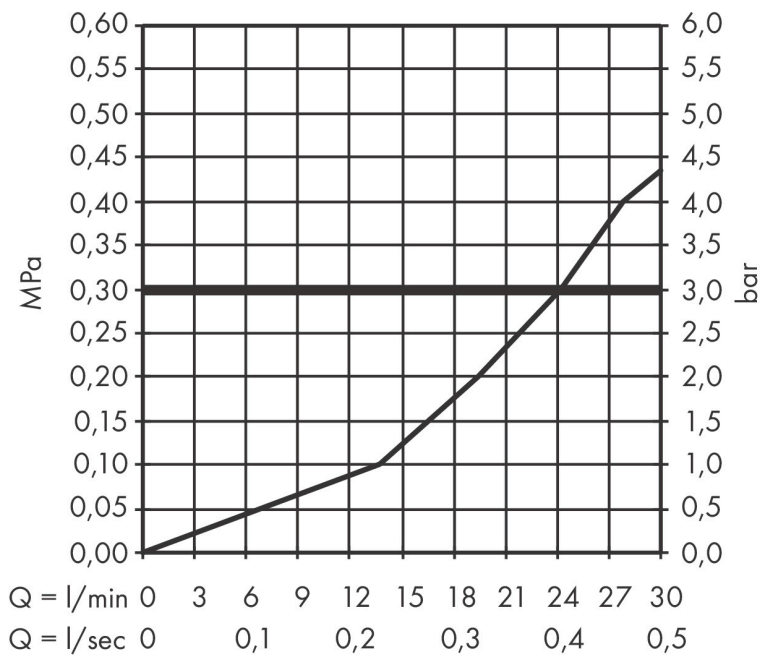

Kenmerken

- met rozetten
- voorsprong uitloop 204 mm
- wandmontage
- maximale doorstroomhoeveelheid bij 3 bar: 21,7 l/min
- normale straal

Maat tekeningen

Technologie

Certificaat

Merk hansgrohe
 Artikelnaam **Vernis Shape** baduitloop
 Art.nr. 71460000
 Oppervlakte chroom
 Netto prijs 89,82 EUR

Stroomschema

De verbruikswaarden werden in overeenstemming met de praktijk met de bijbehorende armaturen (thermostaat/mengkraan/inbouwventiel) gemeten.

| | |
|-------------|--------------------------------|
| Merk | hansgrohe |
| Artikelnaam | Vernis Shape baduitloop |
| Art.nr. | 71460000 |
| Oppervlakte | chrom |
| Netto prijs | 89,82 EUR |