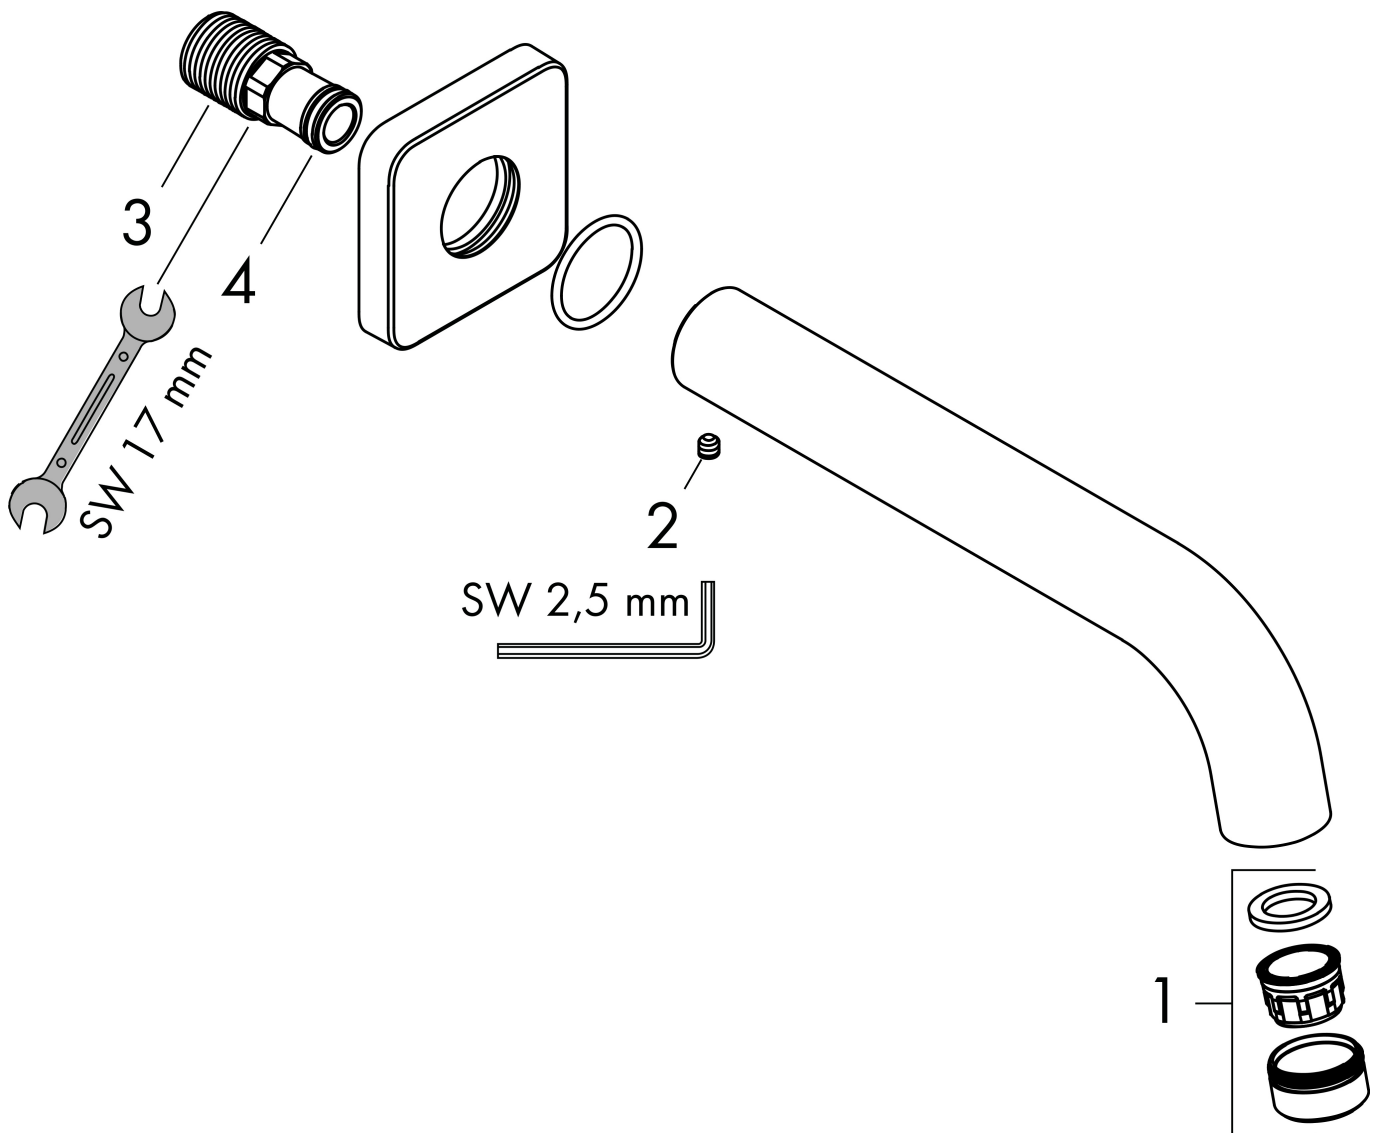

Kenmerken

- met rozetten
- voorsprong uitloop 204 mm
- wandmontage
- maximale doorstroomhoeveelheid bij 3 bar: 21,7 l/min
- normale straal

Maat tekeningen

Technologie

Certificaat

Merk hansgrohe
 Artikelnaam **Vernis Shape** baduitloop
 Art.nr. 71460000
 Oppervlakte chroom
 Netto prijs 89,82 EUR

Stroomschema

De verbruikswaarden werden in overeenstemming met de praktijk met de bijbehorende armaturen (thermostaat/mengkraan/inbouwventiel) gemeten.

| | |
|-------------|--------------------------------|
| Merk | hansgrohe |
| Artikelnaam | Vernis Shape baduitloop |
| Art.nr. | 71460000 |
| Oppervlakte | chrom |
| Netto prijs | 89,82 EUR |

Explosietekening voor bouwjaar: >04/21

Merk hansgrohe
 Artikelnaam **Vernis Shape** baduitloop
 Art.nr. 71460000
 Oppervlakte chroom
 Netto prijs 89,82 EUR

Onderdelen voor bouwjaar: >04/21

| Pos | Beschrijving | Art.nr. | Prijs |
|-----|---------------------------|----------|-------|
| 1 | perlator M24x1 (38 l/min) | 92513000 | 10,40 |
| 2 | inbusschroef M5x5 | 98446000 | 3,00 |
| 3 | aansluiting G½ | 93726000 | 16,60 |
| 4 | O-ring 13x2 | 98128000 | 3,00 |