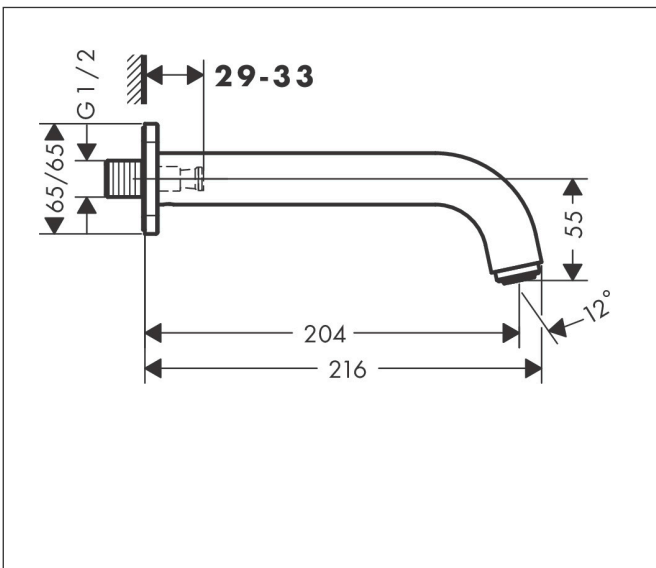

| | |
|-------------|--------------------------------|
| Merk | hansgrohe |
| Artikelnaam | Vernis Shape baduitloop |
| Art.nr. | 71460000 |
| Oppervlakte | chrom |
| Netto prijs | 89,82 EUR |

Product foto

Kenmerken

- met rozetten
- voorsprong uitloop 204 mm
- wandmontage
- maximale doorstroomhoeveelheid bij 3 bar: 21,7 l/min
- normale straal

Maat tekeningen

Technologie

Certificaat

Merk hansgrohe
 Artikelnaam **Vernis Shape** baduitloop
 Art.nr. 71460000
 Oppervlakte chroom
 Netto prijs 89,82 EUR

Stroomschema

De verbruikswaarden werden in overeenstemming met de praktijk met de bijbehorende armaturen (thermostaat/mengkraan/inbouwventiel) gemeten.

| | |
|-------------|--------------------------------|
| Merk | hansgrohe |
| Artikelnaam | Vernis Shape baduitloop |
| Art.nr. | 71460000 |
| Oppervlakte | chrom |
| Netto prijs | 89,82 EUR |

Explosietekening voor bouwjaar: >04/21

Merk hansgrohe
 Artikelnaam **Vernis Shape** baduitloop
 Art.nr. 71460000
 Oppervlakte chroom
 Netto prijs 89,82 EUR

Onderdelen voor bouwjaar: >04/21

| Pos | Beschrijving | Art.nr. | Prijs |
|-----|---------------------------|----------|-------|
| 1 | perlator M24x1 (38 l/min) | 92513000 | 10,40 |
| 2 | inbusschroef M5x5 | 98446000 | 3,00 |
| 3 | aansluiting G½ | 93726000 | 16,60 |
| 4 | O-ring 13x2 | 98128000 | 3,00 |