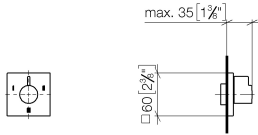

36 210 985

- Drehumstellung
- Rosette 60 x 60 mm

	Gold gebürstet (PVD)	36 210 985-37
	Chrom	36 210 985-00
	Platin gebürstet	36 210 985-06
	Light Gold gebürstet (PVD)	36 210 985-27
	Messing gebürstet (23kt Gold)	36 210 985-28
	Champagne gebürstet (22kt Gold)	36 210 985-46
	Champagne (22kt Gold)	36 210 985-47
	Dark Platinum gebürstet	36 210 985-99

36 210 985

mm [inches]

Durchflussdiagramm

Codes & Standards

DIN 4109

ISO 3822

Scottish Water
Byelaws

UK Water Supply
Regulations