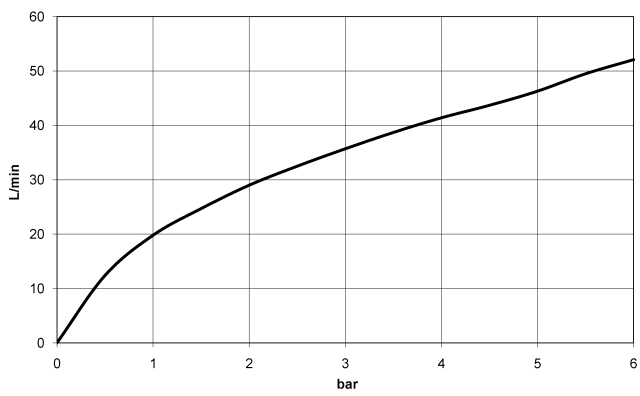

36 210 985

- Drehumstellung
- Rosette 60 x 60 mm

	Gold gebürstet (PVD)	36 210 985-37
	Chrom	36 210 985-00
	Platin gebürstet	36 210 985-06
	Light Gold gebürstet (PVD)	36 210 985-27
	Messing gebürstet (23kt Gold)	36 210 985-28
	Champagne gebürstet (22kt Gold)	36 210 985-46
	Champagne (22kt Gold)	36 210 985-47
	Dark Platinum gebürstet	36 210 985-99

36 210 985

mm [inches]

Durchflussdiagramm

Codes & Standards

DIN 4109

ISO 3822

Scottish Water
Byelaws

UK Water Supply
Regulations