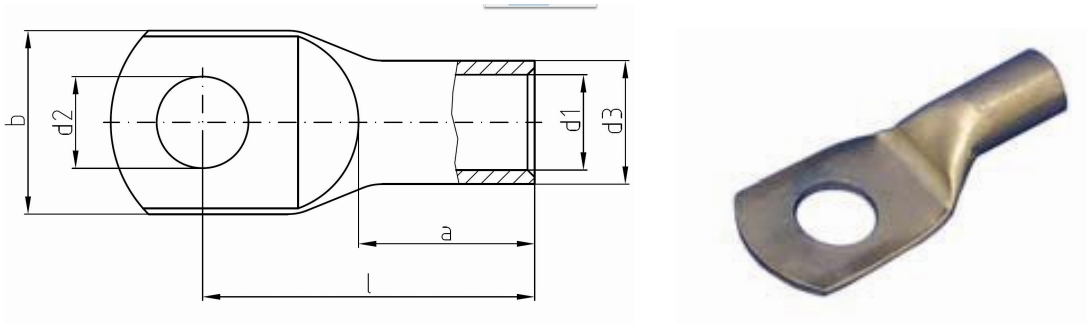

intercable

Datasheet Kabelschoen 1,5 - 2,5mm² M4

Artikelnummer	ICNI24
Doorsnede Kabel	1,5 - 2,5 mm ²
Gatmaat	M4
Materiaal	Nikkel (Ni)
Afwerking	Geen
Temperatuursbestendigheid tot	500°C

Maten:

D1	2.3 mm
D3	3.9 mm
D2	4.3 mm
B	7 mm
L	14 mm
A	6 mm
Gewicht	0.12kg/100