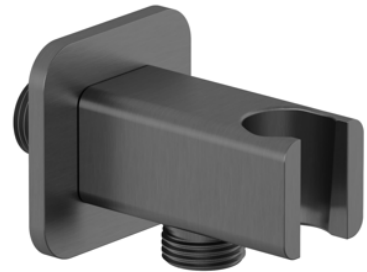

Technische Daten/ Technical Data

KLUDI-A-QA

Schlauch-Anschlussbogen mit Brausehalter
DN 15

Artikel- Nr.: 65568N2-00

Oberfläche:
N2 Brushed Gunmetal PVD

Artikeltext

Hersteller KLUDI GmbH & Co. KG

Typ: KLUDI-A-QA

Schlauch-Anschlussbogen mit Brausehalter

Artikel- Nr.: 65568N2-00

Schlauch-Anschlussbogen mit Brausehalter
Anschlussgewinde G1/2
für Brauseschläuche mit konischer Mutter
mit Befestigungsmaterial
zur starren Wandmontage
eigensicher gegen Rückfließen
mit Schubrosette

Produktabbildung/ Product picture