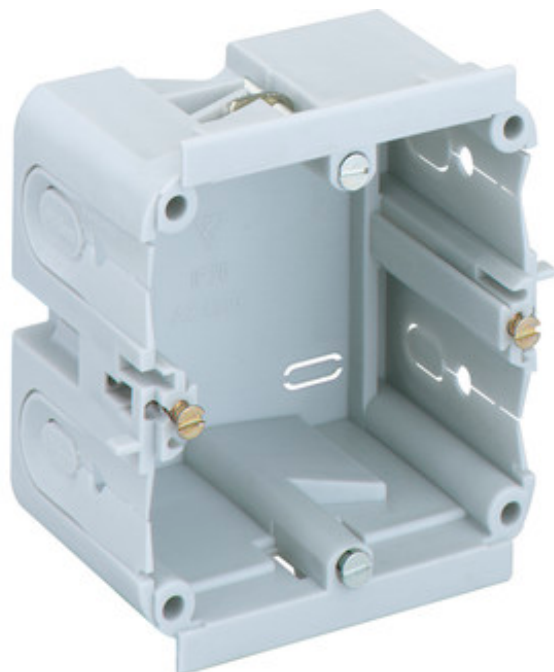

KANAALINBOUWDOOS

KD 1 70/47 F1 gr

KD 1 70/47 F1 gr

kanaalinbouwdoos

47 mm

Artikelnummer: 36110701

Kanaaldozen met frontbevestiging

Voor inbouw in Gewiss kabelkanalen

Technische gegevens

Afmetingen

Hoogte:	47 mm
---------	-------

Materiaal

Materiaal:	Polypropyleen, vlamwerend
------------	------------------------------

Andere eigenschappen

Zware metalen-vrij:	Ja
PVC-vrij:	Ja
Siliconenvrij:	Ja
Omgevingstemp. (minimaal):	-25 °C
Omgevingstemp. (maximaal):	40 °C
Omgevingstemp. (24-uurs):	35 °C
Max. relatieve vochtigheid bij 40° C:	50%
Max. relatieve vochtigheid bij 25° C (kortdurend):	100%

KANAALINBOUWDOOS

KD 1 70/47 F1 gr

kleur:

grijs
