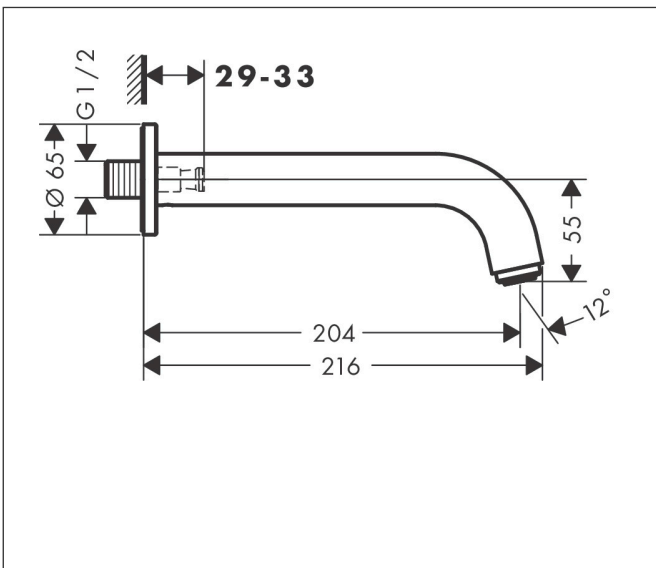

| | |
|-------------|--------------------------------|
| Merk | hansgrohe |
| Artikelnaam | Vernis Blend baduitloop |
| Art.nr. | 71420000 |
| Oppervlakte | chrom |
| Netto prijs | 89,82 EUR |

Product foto

Kenmerken

- met rozetten
- voorsprong uitloop 204 mm
- wandmontage
- maximale doorstroomhoeveelheid bij 3 bar: 21,7 l/min
- normale straal

Maat tekeningen

Technologie

Certificaat

Merk hansgrohe
 Artikelnaam **Vernis Blend** baduitloop
 Art.nr. 71420000
 Oppervlakte chroom
 Netto prijs 89,82 EUR

Stroomschema

De verbruikswaarden werden in overeenstemming met de praktijk met de bijbehorende armaturen (thermostaat/mengkraan/inbouwventiel) gemeten.

| | |
|-------------|--------------------------------|
| Merk | hansgrohe |
| Artikelnaam | Vernis Blend baduitloop |
| Art.nr. | 71420000 |
| Oppervlakte | chrom |
| Netto prijs | 89,82 EUR |

Explosietekening voor bouwjaar: >01/21

Merk hansgrohe
 Artikelnaam **Vernis Blend** baduitloop
 Art.nr. 71420000
 Oppervlakte chroom
 Netto prijs 89,82 EUR

Onderdelen voor bouwjaar: >01/21

| Pos | Beschrijving | Art.nr. | Prijs |
|-----|---------------------------|----------|-------|
| 1 | perlator M24x1 (38 l/min) | 92513000 | 10,40 |
| 2 | inbusschroef M5x5 | 98446000 | 3,00 |
| 3 | aansluiting G½ | 93726000 | 16,60 |
| 4 | O-ring 13x2 | 98128000 | 3,00 |