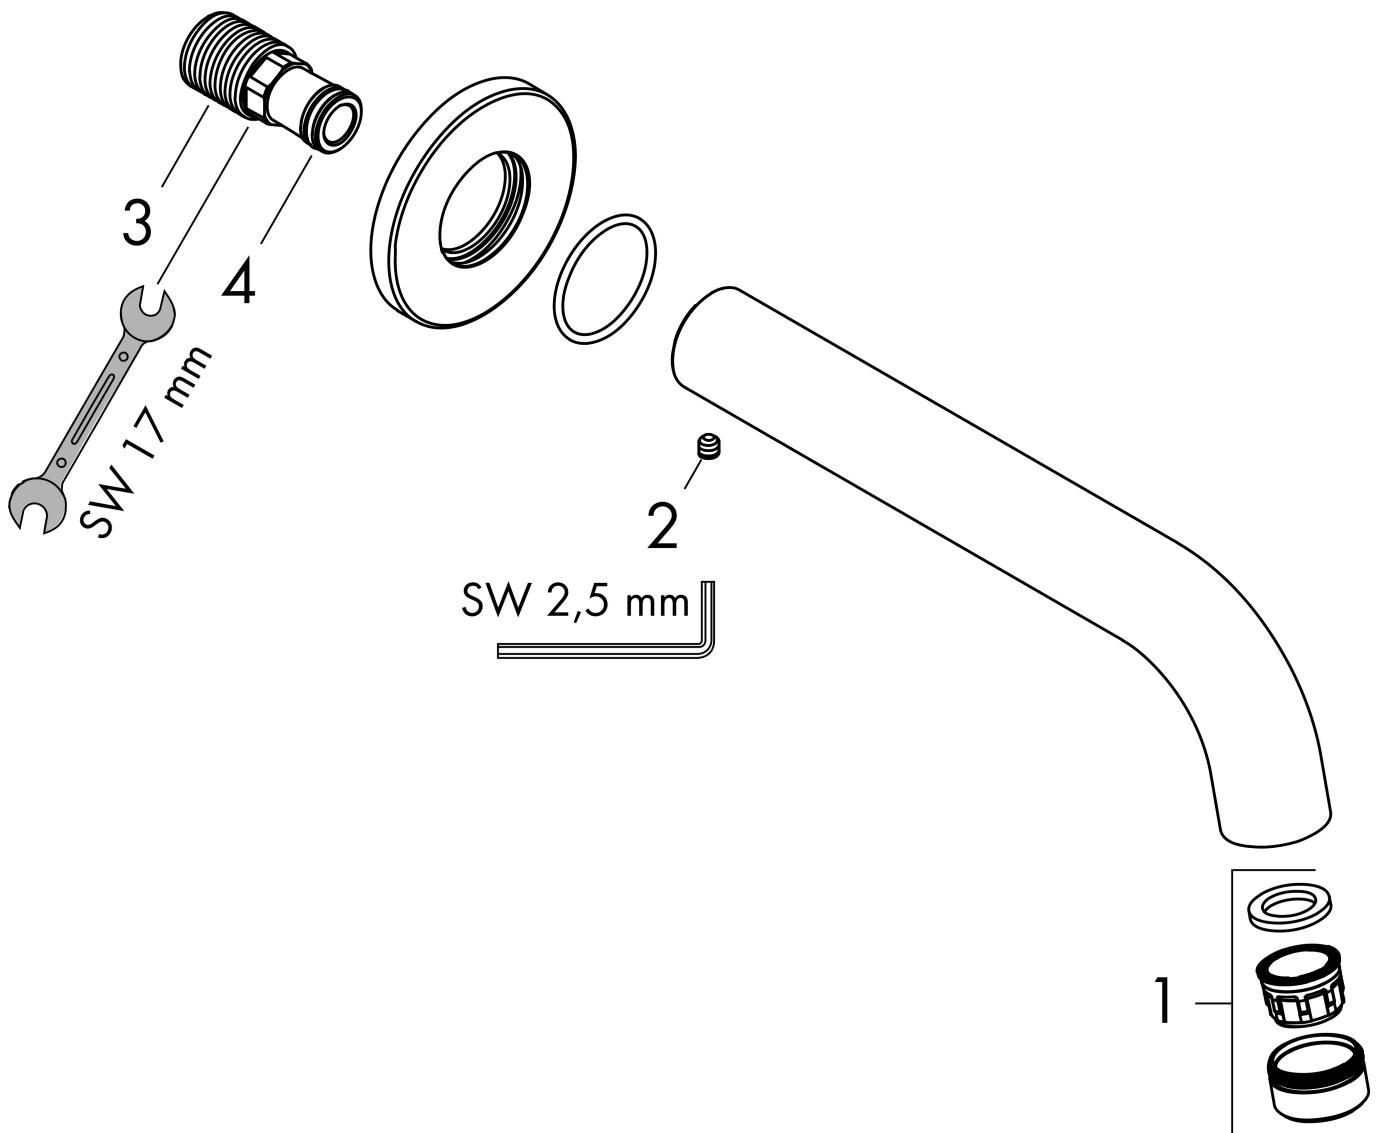

Kenmerken

- met rozetten
- voorsprong uitloop 204 mm
- wandmontage
- maximale doorstroomhoeveelheid bij 3 bar: 21,7 l/min
- normale straal

Maat tekeningen

Technologie

Certificaat

Merk hansgrohe
 Artikelnaam **Vernis Blend** baduitloop
 Art.nr. 71420000
 Oppervlakte chroom
 Netto prijs 89,82 EUR

Stroomschema

De verbruikswaarden werden in overeenstemming met de praktijk met de bijbehorende armaturen (thermostaat/mengkraan/inbouwventiel) gemeten.

| | |
|-------------|--------------------------------|
| Merk | hansgrohe |
| Artikelnaam | Vernis Blend baduitloop |
| Art.nr. | 71420000 |
| Oppervlakte | chrom |
| Netto prijs | 89,82 EUR |

Explosietekening voor bouwjaar: >01/21

Merk hansgrohe
 Artikelnaam **Vernis Blend** baduitloop
 Art.nr. 71420000
 Oppervlakte chroom
 Netto prijs 89,82 EUR

Onderdelen voor bouwjaar: >01/21

| Pos | Beschrijving | Art.nr. | Prijs |
|-----|---------------------------|----------|-------|
| 1 | perlator M24x1 (38 l/min) | 92513000 | 10,40 |
| 2 | inbusschroef M5x5 | 98446000 | 3,00 |
| 3 | aansluiting G½ | 93726000 | 16,60 |
| 4 | O-ring 13x2 | 98128000 | 3,00 |