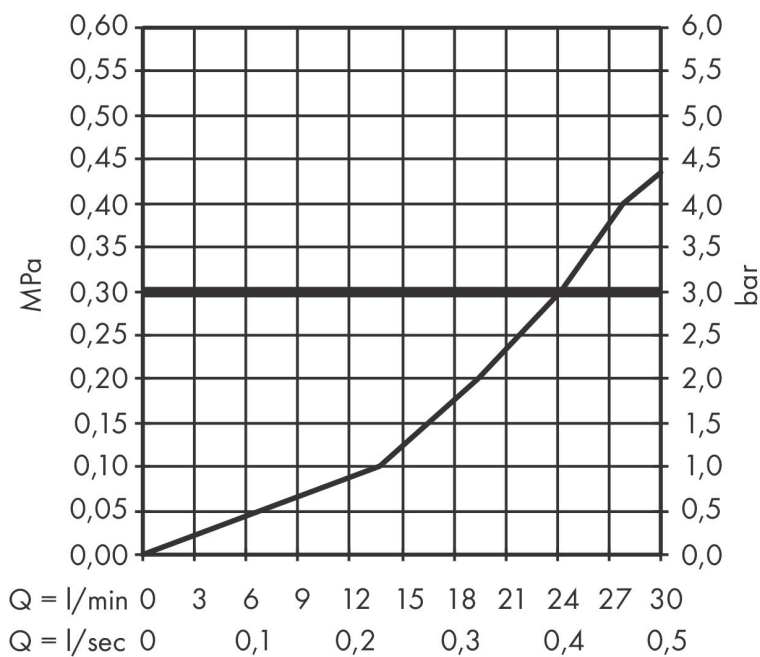

Kenmerken

- met rozetten
- voorsprong uitloop 204 mm
- wandmontage
- maximale doorstroomhoeveelheid bij 3 bar: 21,7 l/min
- normale straal

Maat tekeningen

Technologie

Certificaat

Merk hansgrohe
 Artikelnaam **Vernis Blend** baduitloop
 Art.nr. 71420000
 Oppervlakte chroom
 Netto prijs 89,82 EUR

Stroomschema

De verbruikswaarden werden in overeenstemming met de praktijk met de bijbehorende armaturen (thermostaat/mengkraan/inbouwventiel) gemeten.

| | |
|-------------|--------------------------------|
| Merk | hansgrohe |
| Artikelnaam | Vernis Blend baduitloop |
| Art.nr. | 71420000 |
| Oppervlakte | chrom |
| Netto prijs | 89,82 EUR |