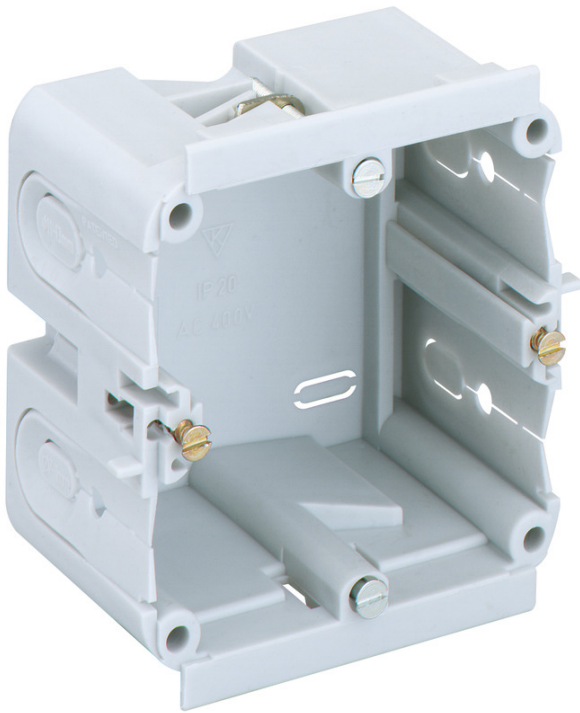

kanaalinbouwdoos

KD 1 70/47 F1 gr

KD 1 70/47 F1 gr

kanaalinbouwdoos

Artikelnummer: 36110701

Afmetingen: 80 x 79 x 47 mm

kanaalinbouwdoos, nominale isolatiespanning: 400V AC, gecertificeerd conform VDE (DIN EN 50085-1 (VDE 0604-1))

voor inbouw in Gewiss en Rehau wandgoten/kabelgoten

Technische gegevens

Elektrische eigenschappen

Doorslagspanning AC: 400 V

Kleuren

Kleur deksel: grijs

Afmetingen

Breedte: 80 mm

Lengte: 79 mm

Hoogte: 47 mm

Gewicht: 0.043 kg

Materiaal eigenschappen

halogeenvrij: nee

Omgevingscondities

Max. relatieve luchtvochtigheid 25°C: 100 %

Max. relatieve luchtvochtigheid 40 °C: 50 %