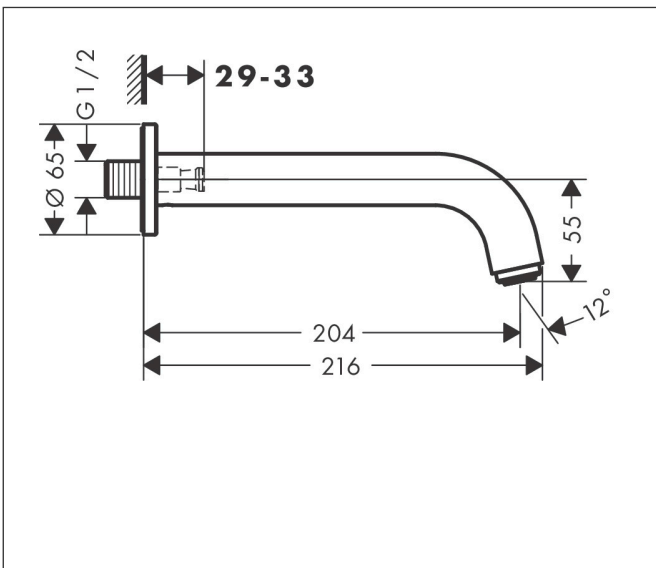

Merk	hansgrohe
Artikelnaam	Vernis Blend baduitloop
Art.nr.	71420670
Oppervlakte	Mat zwart
Netto prijs	125,75 EUR

Product foto

Kenmerken

- met rozetten
- voorsprong uitloop 204 mm
- wandmontage
- maximale doorstroomhoeveelheid bij 3 bar: 21,7 l/min
- normale straal

Maat tekeningen

Technologie

Certificaat

Merk hansgrohe
 Artikelnaam **Vernis Blend** baduitloop
 Art.nr. 71420670
 Oppervlakte Mat zwart
 Netto prijs 125,75 EUR

Stroomschema

De verbruikswaarden werden in overeenstemming met de praktijk met de bijbehorende armaturen (thermostaat/mengkraan/inbouwventiel) gemeten.

Onderdelen voor bouwjaar: >04/21

Pos	Beschrijving	Art.nr.	Prijs
1	perlator M24x1 (38 l/min)	92513670	15,60
2	inbusschroef M5x5	98446000	3,00
3	aansluiting G½	93726000	16,60
4	O-ring 13x2	98128000	3,00