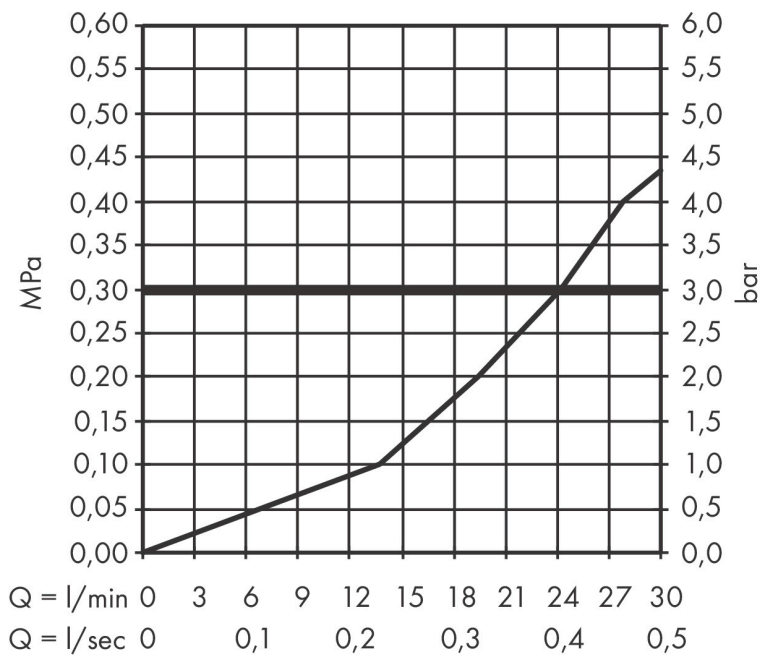

Merk	hansgrohe
Artikelnaam	Vernis Blend baduitloop
Art.nr.	71420670
Oppervlakte	Mat zwart
Netto prijs	125,75 EUR

Product foto

Kenmerken

- met rozetten
- voorsprong uitloop 204 mm
- wandmontage
- maximale doorstroomhoeveelheid bij 3 bar: 21,7 l/min
- normale straal

Maat tekeningen

Technologie

Certificaat

Merk hansgrohe
 Artikelnaam **Vernis Blend** baduitloop
 Art.nr. 71420670
 Oppervlakte Mat zwart
 Netto prijs 125,75 EUR

Stroomschema

De verbruikswaarden werden in overeenstemming met de praktijk met de bijbehorende armaturen (thermostaat/mengkraan/inbouwventiel) gemeten.

Onderdelen voor bouwjaar: >04/21

Pos	Beschrijving	Art.nr.	Prijs
1	perlator M24x1 (38 l/min)	92513670	15,60
2	inbusschroef M5x5	98446000	3,00
3	aansluiting G½	93726000	16,60
4	O-ring 13x2	98128000	3,00