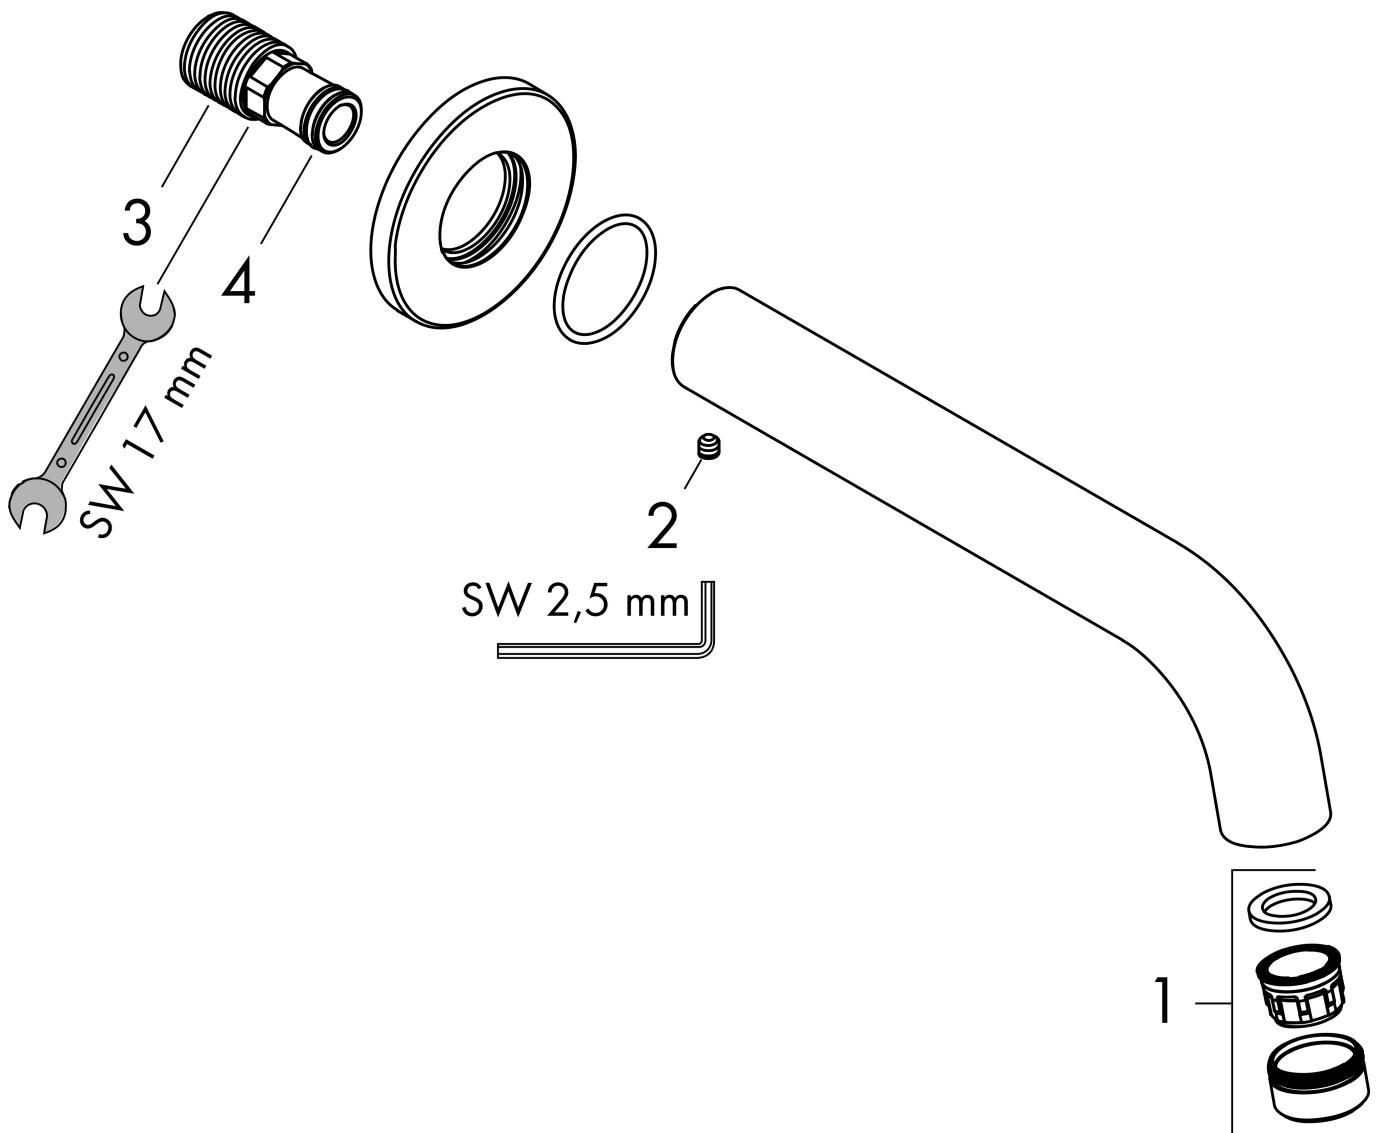

Merk	hansgrohe
Artikelnaam	Vernis Blend baduitloop
Art.nr.	71420670
Oppervlakte	Mat zwart
Netto prijs	125,75 EUR

Product foto

Kenmerken

- met rozetten
- voorsprong uitloop 204 mm
- wandmontage
- maximale doorstroomhoeveelheid bij 3 bar: 21,7 l/min
- normale straal

Maat tekeningen

Technologie

Certificaat

Merk hansgrohe
 Artikelnaam **Vernis Blend** baduitloop
 Art.nr. 71420670
 Oppervlakte Mat zwart
 Netto prijs 125,75 EUR

Stroomschema

De verbruikswaarden werden in overeenstemming met de praktijk met de bijbehorende armaturen (thermostaat/mengkraan/inbouwventiel) gemeten.

Merk	hansgrohe
Artikelnaam	Vernis Blend baduitloop
Art.nr.	71420670
Oppervlakte	Mat zwart
Netto prijs	125,75 EUR

Explosietekening voor bouwjaar: >04/21

Merk hansgrohe
 Artikelnaam **Vernis Blend** baduitloop
 Art.nr. 71420670
 Oppervlakte Mat zwart
 Netto prijs 125,75 EUR

Onderdelen voor bouwjaar: >04/21

Pos	Beschrijving	Art.nr.	Prijs
1	perlator M24x1 (38 l/min)	92513670	15,60
2	inbusschroef M5x5	98446000	3,00
3	aansluiting G½	93726000	16,60
4	O-ring 13x2	98128000	3,00