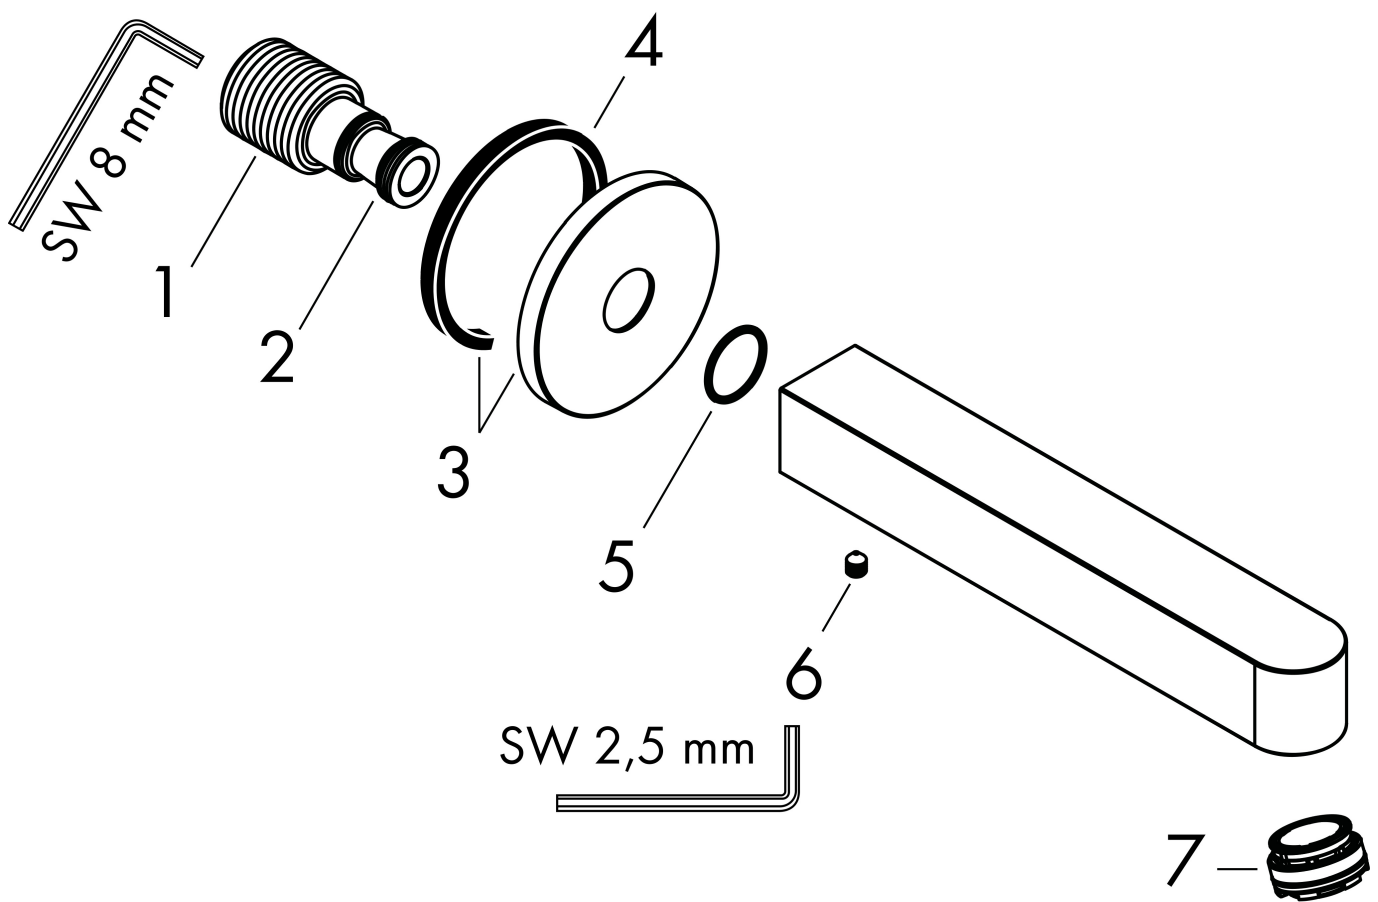

Merk	hansgrohe
Artikelnaam	Finoris baduitloop
Art.nr.	76410000
Oppervlakte	chrom
Netto prijs	191,64 EUR

Explosietekening voor bouwjaar: >06/21