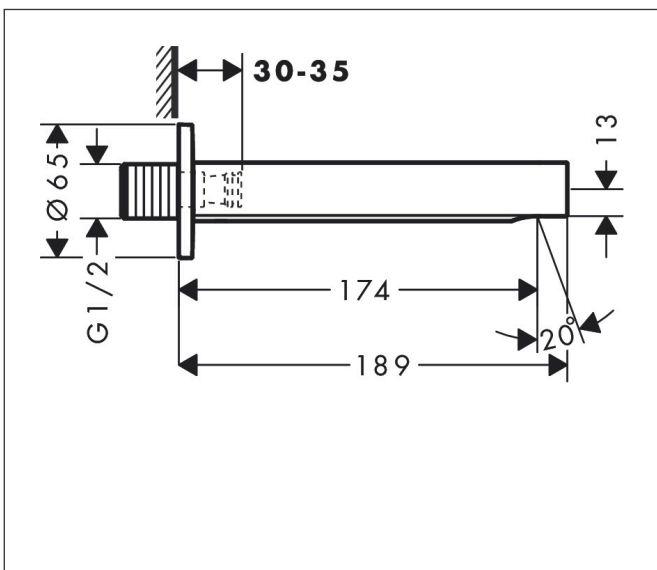

Merk hansgrohe
 Artikelnaam **Finoris** baduitloop
 Art.nr. 76410000
 Oppervlakte chroom
 Netto prijs 191,64 EUR

reddot winner 2021

Product foto

Kenmerken

- met rozetten
- voorsprong uitloop 174 mm
- wandmontage
- maximale doorstroomhoeveelheid bij 3 bar: 20,3 l/min
- normale straal

Maat tekeningen

Technologie

Certificaat

Merk hansgrohe
 Artikelnaam **Finoris** baduitloop
 Art.nr. 76410000
 Oppervlakte chroom
 Netto prijs 191,64 EUR

Stroomschema

De verbruikswaarden werden in overeenstemming met de praktijk met de bijbehorende armaturen (thermostaat/mengkraan/inbouwventiel) gemeten.

Merk	hansgrohe
Artikelnaam	Finoris baduitloop
Art.nr.	76410000
Oppervlakte	chrom
Netto prijs	191,64 EUR

Explosietekening voor bouwjaar: >06/21

Merk hansgrohe
 Artikelnaam **Finoris** baduitloop
 Art.nr. 76410000
 Oppervlakte chroom
 Netto prijs 191,64 EUR

Onderdelen voor bouwjaar: >06/21

Pos	Beschrijving	Art.nr.	Prijs
1	aansluiting G½	95393000	32,70
2	O-ring 13x2	98128000	3,00
3	rozet Ø 65 mm	92754000	32,70
4	dichting	97530000	4,80
5	O-ring 18x1,5	98231000	3,00
6	inbusschroef M5x8	92851000	3,00
7	perlator M24x1 (38 l/min)	93965000	20,40
a	montagesleutel	95290000	7,70