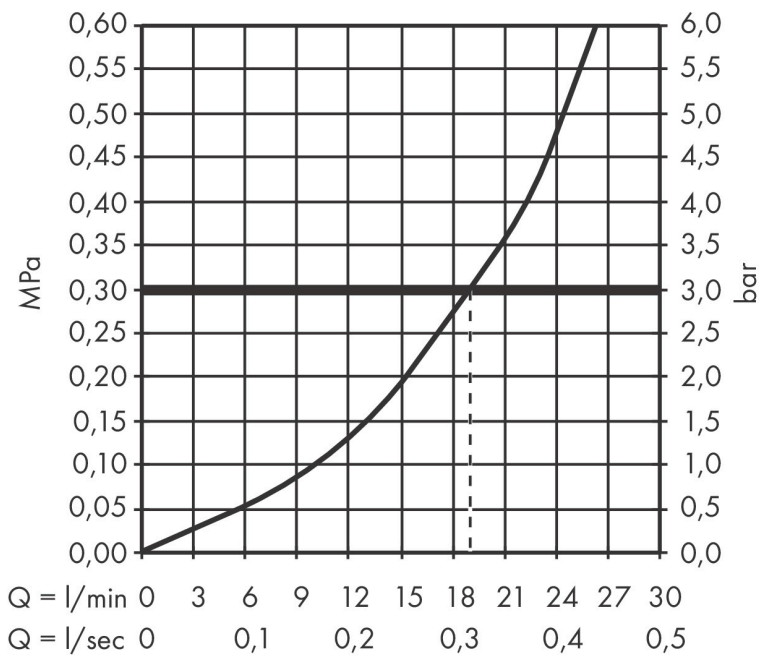

Merk hansgrohe
 Artikelnaam **Finoris** baduitloop
 Art.nr. 76410000
 Oppervlakte chroom
 Netto prijs 191,64 EUR

reddot winner 2021

Product foto

Kenmerken

- met rozetten
- voorsprong uitloop 174 mm
- wandmontage
- maximale doorstroomhoeveelheid bij 3 bar: 20,3 l/min
- normale straal

Maat tekeningen

Technologie

Certificaat

Merk hansgrohe
 Artikelnaam **Finoris** baduitloop
 Art.nr. 76410000
 Oppervlakte chroom
 Netto prijs 191,64 EUR

Stroomschema

De verbruikswaarden werden in overeenstemming met de praktijk met de bijbehorende armaturen (thermostaat/mengkraan/inbouwventiel) gemeten.