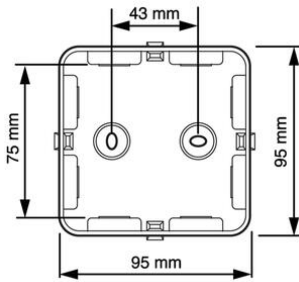

Cable-mate® kabeldozen voor waterdichte installatie

AK1-M25 IP65 met nylon wartels, zwart

**NIEUW**

- Metrische invoer M25.
- Voorzien van vaste afdichting en afdichtdoppen.
- Symmetrische doos.
- Deksel in alle standen te plaatsen.
- 3 nylon (PA) diafragma wartels M25 bijverpakt per kabeldoos.
- M25 wartel met zeer groot klembereik, voor bijna alle kabels (klembereik: Ø 10 - 17 mm).

Artikelnr.:	AT2500.01
EAN:	8712259592565
Halogeenvrij	Ja
Kleur	Zwart
Diameter	
Beschermklasse	IP65
Nom. isolatiespanning Ui	690 V
Montagewijze	Universeel
Beschermingsgraad (IP)	IP65
Materiaal	Kunststof
Breedte	95 mm
Lengte	95 mm
Oppervlaktebescherming	Geen (onbehandeld)
Explosiegeteste uitvoering	Nee
Voor explosieveilige zone gas	Geen
Voor explosieveilige zone stof	Geen
Gebruikstemperatuur	-40 - 70 °C
Functiebehoud	Geen
Diepte	45 mm
Uitvoering deksel	Blindeksel
Uitgerust met	Overig
Vorm	Vierkant
Rijgbaar	Nee
Aantal invoeren	8
Max. aderdoorsnede	6 mm ²
Montage in de grond	Nee
Montage onder water	Nee
Achterinvoer	Nee
Type behuizingsdoorvoer	Schroefdraad en uitbreekpoort
Transparant deksel	Nee
Dekselbevestiging	Opklemmend (snap)
Toepasbaar met giethars	Ja
Giethars meegeleverd	Nee
Verzegelbaar	Nee
Met afscherming	Nee
Weersbestendig	Ja
Verzending	100