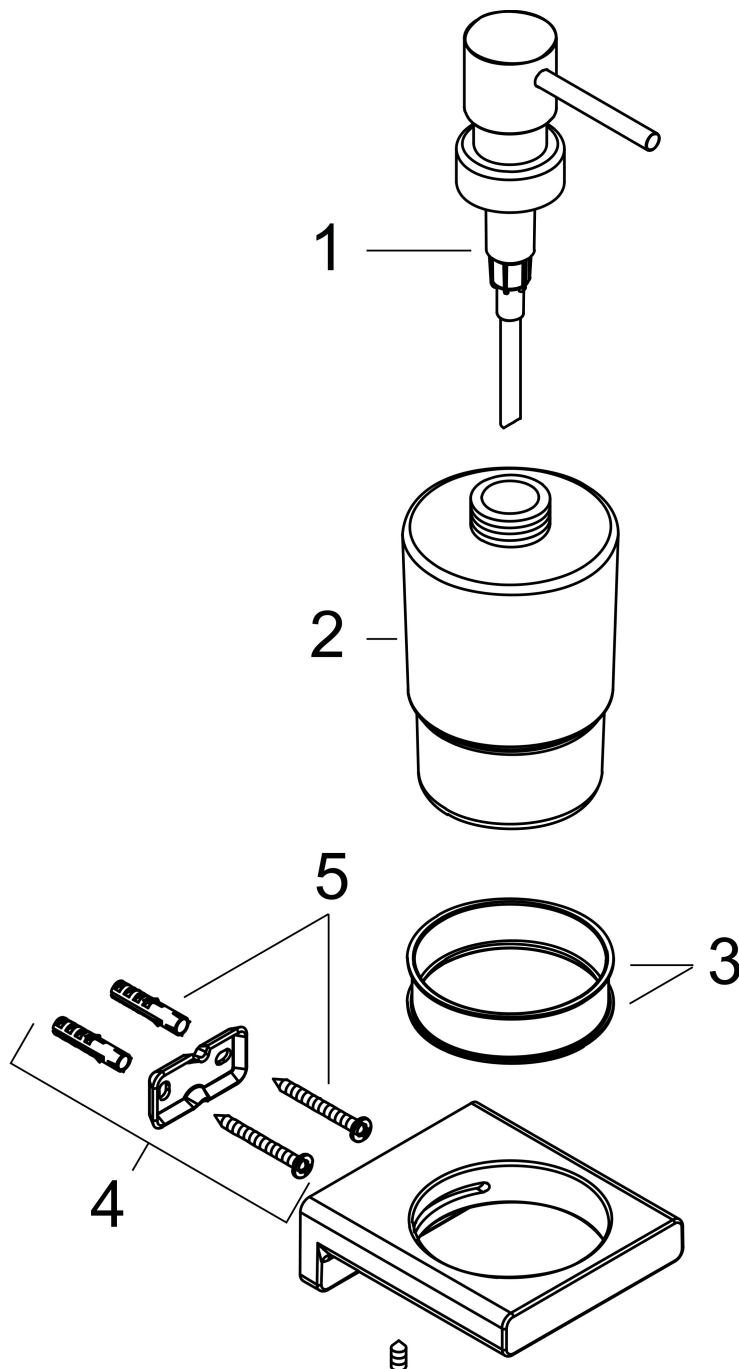

Merk hansgrohe
 Artikelnaam **AddStoris Q** zeppompje
 Art.nr. 41745000
 Oppervlakte chroom
 Netto prijs 54,20 EUR

reddot winner 2021

Product foto

Kenmerken

- wandmontage
- houder materiaal: metaal
- materiaal container: mat glas
- soort zeep: vloeibare zeep
- vulcapaciteit 200 ml
- dosering 2 ml
- met bevestigingsmateriaal
- verborgen bevestiging
- boorafstand: 26 mm
- diameter boorgat: 6 mm

Maat tekeningen

Technologie

Merk hansgrohe
Artikelnaam **AddStoris Q** zeepompje
Art.nr. 41745000
Oppervlakte chroom
Netto prijs 54,20 EUR

Explosietekening voor bouwjaar: >04/21

Merk hansgrohe
 Artikelnaam **AddStoris Q** zeppompje
 Art.nr. 41745000
 Oppervlakte chroom
 Netto prijs 54,20 EUR

Onderdelen voor bouwjaar: >04/21

| Pos | Beschrijving | Art.nr. | Prijs |
|-----|-----------------------|----------|-------|
| 1 | pomp | 94168000 | 40,60 |
| 2 | glasinzet | 94167000 | 40,60 |
| 3 | kunststof ring | 94169000 | 3,00 |
| 4 | wandhouder | 94165000 | 7,70 |
| 5 | bevestigingsmateriaal | 40915000 | 10,40 |