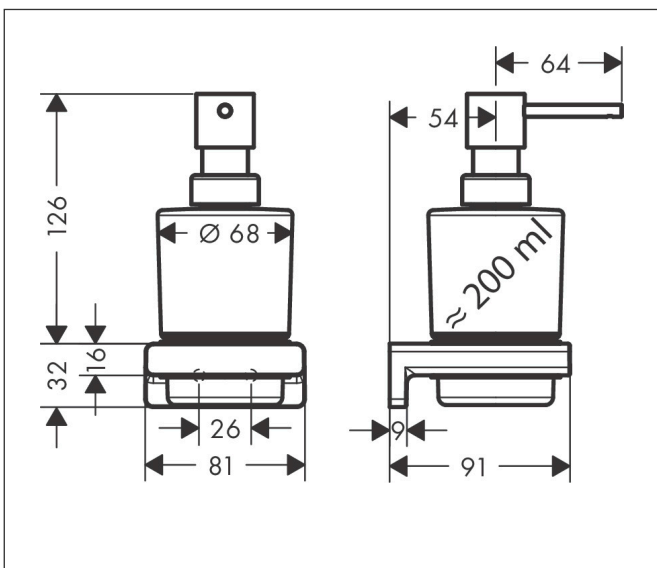

Merk hansgrohe
 Artikelnaam **AddStoris Q** zeppompje
 Art.nr. 41745000
 Oppervlakte chroom
 Netto prijs 54,20 EUR

reddot winner 2021

Product foto

Kenmerken

- wandmontage
- houder materiaal: metaal
- materiaal container: mat glas
- soort zeep: vloeibare zeep
- vulcapaciteit 200 ml
- dosering 2 ml
- met bevestigingsmateriaal
- verborgen bevestiging
- boorafstand: 26 mm
- diameter boorgat: 6 mm

Maat tekeningen

Technologie

Merk hansgrohe
Artikelnaam **AddStoris Q** zeepompje
Art.nr. 41745000
Oppervlakte chroom
Netto prijs 54,20 EUR

Explosietekening voor bouwjaar: >04/21

Merk hansgrohe
 Artikelnaam **AddStoris Q** zeppompje
 Art.nr. 41745000
 Oppervlakte chroom
 Netto prijs 54,20 EUR

Onderdelen voor bouwjaar: >04/21

| Pos | Beschrijving | Art.nr. | Prijs |
|-----|-----------------------|----------|-------|
| 1 | pomp | 94168000 | 40,60 |
| 2 | glasinzet | 94167000 | 40,60 |
| 3 | kunststof ring | 94169000 | 3,00 |
| 4 | wandhouder | 94165000 | 7,70 |
| 5 | bevestigingsmateriaal | 40915000 | 10,40 |