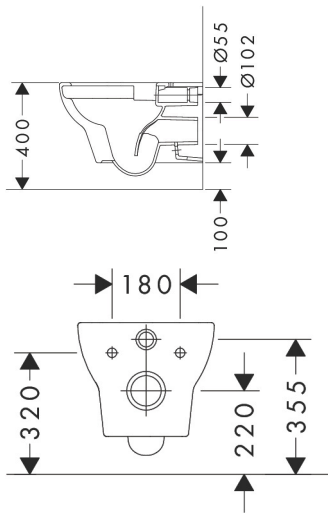

Merk	hansgrohe
Artikelnaam	GladeLake S wandcloset 540 AquaChannel Flush
Art.nr.	60106450
Oppervlakte	wit
Netto prijs	160,93 EUR

Product foto

Kenmerken

- materiaal: keramiek
- glansgraad keramiek: glanzend
- AquaChannel Flush: Effectief reinigen met krachtige waterstralen
- Type 1, volledig vlak 5 l, 6 l volgens EN997
- spoelt met 4,5 l
- Type 2 overeenkomstig EN997, spoelt met 4 l / 2,6 l
- spoeltype: afspoelen
- rimless
- zichtbare bevestiging
- horizontale afvoer
- hartafstand bevestiging toiletzitting: 160 mm
- hartafstand wandmontage: 180 mm
- montagewijze: wandmontage
- EU taxonomie: max. 6l/min
- Conform CE

Maat tekeningen

Technologie

Merk hansgrohe
 Artikelnaam **GladeLake S** wandcloset 540 AquaChannel Flush
 Art.nr. 60106450
 Oppervlakte wit
 Netto prijs 160,93 EUR

Benodigde onderdelen (naar keuze)

Product foto	Artikelnaam	Art.nr.	Prijs
	hansgrohe toiletzitting en deksel met SoftClose en QuickRelease	60112450	97,63
	hansgrohe toiletzitting en deksel	60111450	53,21

Merk	hansgrohe
Artikelnaam	GladeLake S wandcloset 540 AquaChannel Flush
Art.nr.	60106450
Oppervlakte	wit
Netto prijs	160,93 EUR

Installatievoorbeelden

i Afmetingen kunnen variëren vanwege keramische toleranties die verband houden met het productieproces.