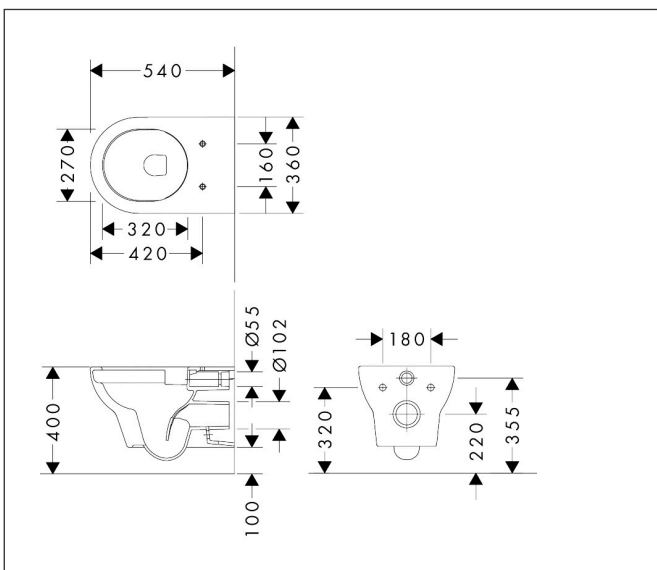

Merk	hansgrohe
Artikelnaam	GladeLake S wandcloset 540 AquaChannel Flush
Art.nr.	60106450
Oppervlakte	wit
Netto prijs	160,93 EUR

Product foto

Kenmerken

- materiaal: keramiek
- glansgraad keramiek: glanzend
- AquaChannel Flush: Effectief reinigen met krachtige waterstralen
- Type 1, volledig vlak 5 l, 6 l volgens EN997
- spoelt met 4,5 l
- Type 2 overeenkomstig EN997, spoelt met 4 l / 2,6 l
- spoeltype: afspoelen
- rimless
- zichtbare bevestiging
- horizontale afvoer
- hartafstand bevestiging toiletzitting: 160 mm
- hartafstand wandmontage: 180 mm
- montagewijze: wandmontage
- EU taxonomie: max. 6l/min
- Conform CE

Maat tekeningen

Technologie

Merk hansgrohe
 Artikelnaam **GladeLake S** wandcloset 540 AquaChannel Flush
 Art.nr. 60106450
 Oppervlakte wit
 Netto prijs 160,93 EUR

Benodigde onderdelen (naar keuze)

Product foto	Artikelnaam	Art.nr.	Prijs
	hansgrohe toiletzitting en deksel met SoftClose en QuickRelease	60112450	97,63
	hansgrohe toiletzitting en deksel	60111450	53,21

Merk	hansgrohe
Artikelnaam	GladeLake S wandcloset 540 AquaChannel Flush
Art.nr.	60106450
Oppervlakte	wit
Netto prijs	160,93 EUR

Installatievoorbeelden

i Afmetingen kunnen variëren vanwege keramische toleranties die verband houden met het productieproces.