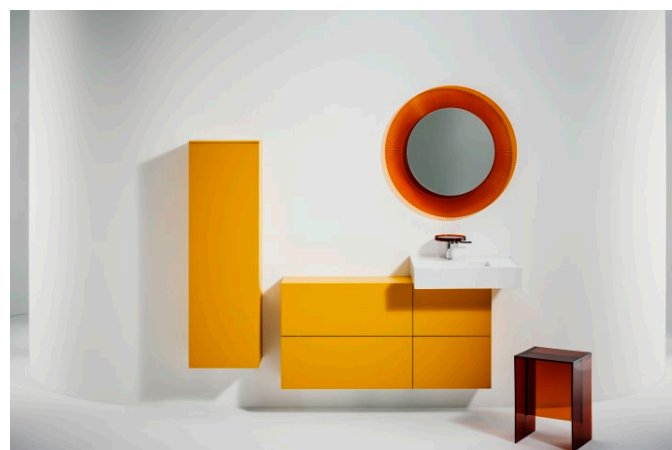

H3113310041101

Kartell • LAUFEN
wastafelmengkraan, vaste
uitloop 110mm, met waste

H3113310041111

Kartell • LAUFEN
wastafelmengkraan, vaste
uitloop 110mm, met
oploopstang maar zonder
waste

H3113310041131

Kartell • LAUFEN 2-hendel
3-gats wastafelmengkraan,
draaibare uitloop 166mm,
zonder waste, chroom

H3123330042201

Kartell • LAUFEN 2-hendel
3-gats wastafelmengkraan,
draaibare uitloop 166mm,
met waste, chroom

H3123330042211

Kartell LAUFEN

Designelementen met veelzijdige, veelkleurige dimensies. Een nieuw, compleet badkamerproject geïnspireerd door het iconische design van Kartell, gecombineerd met de kwaliteit van Laufen. Aan de ene kant Kartell: Italiaans, creatief, kleurrijk en iconisch. Dit familiebedrijf drukte in zijn ruim 60-jarig bestaan zijn stempel op de designgeschiedenis en bracht in meubilair een radicale verandering teweeg met het gebruik van kunststof materialen. Aan de andere kant Laufen: Zwitsers, strak en betrouwbaar. Met meer dan 125 jaar toewijding aan cultuur in de badkamer en innovatie in de productie van keramisch sanitair. Doordat beide ondernemingen veel belang hechten aan continu onderzoek, duurde de gezamenlijke ontwikkeling van dit geweldige innovatieproject ruim drie jaar. De link tussen deze twee spelers zijn de met awards onderscheiden ontwerpers Ludovica+Roberto Palomba, zelf toonaangevend op het gebied van badkamerdesign.