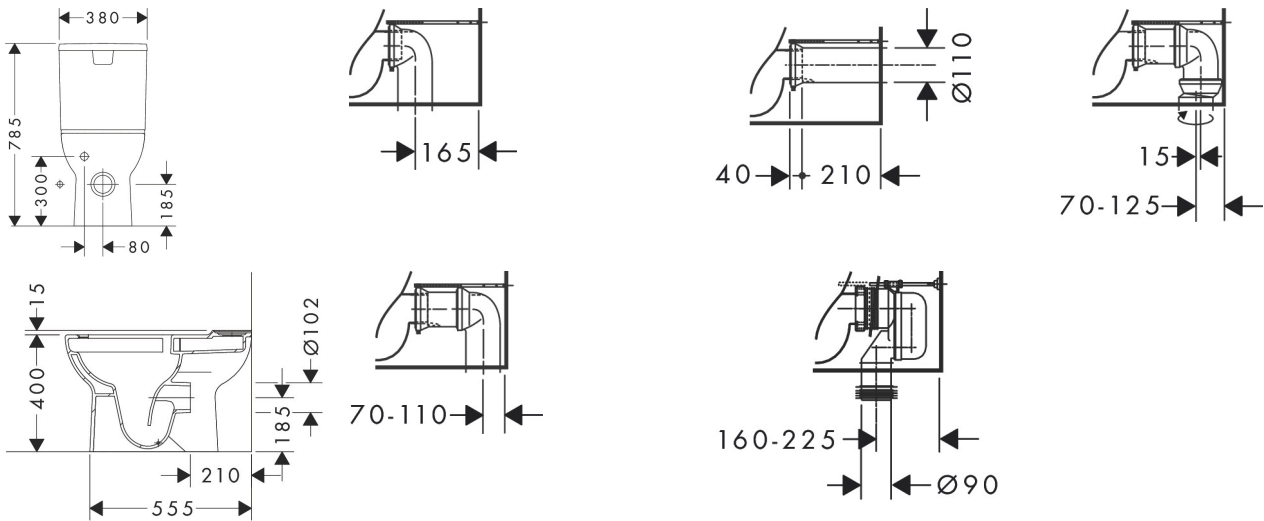

## Kenmerken

- materiaal: keramiek
- glansgraad keramiek: glanzend
- AquaChannel Flush: Effectief reinigen met krachtige waterstralen
- Type 1, volledig vlak 6 l, 5 l volgens EN997
- spoeltype: afspoelen
- rimless
- verborgen bevestiging
- multi-uitlaat
- hartafstand bevestiging toiletzitting: 160 mm
- montagewijze: vloergemonteerd
- EU taxonomie: max. 6l/min
- Conform CE

## Maat tekeningen

## Technologie

Merk	hansgrohe
Artikelnaam	<b>GladeLake S</b> staand wandtoilet met gesloten koppeling 640 met multi uitlaat, AquaChannel Flush
Art.nr.	60108450
Oppervlakte	wit
Netto prijs	154,64 EUR

## Installatievoorbeelden

**i** Afmetingen kunnen variëren vanwege keramische toleranties die verband houden met het productieproces.