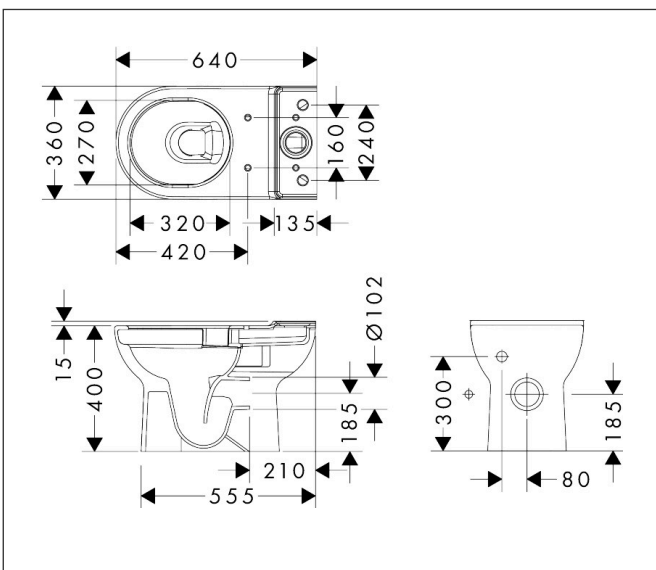

Merk	hansgrohe
Artikelnaam	<b>GladeLake S</b> stand wandtoilet met gesloten koppeling 640 met multi uitlaat, AquaChannel Flush
Art.nr.	60108450
Oppervlakte	wit
Netto prijs	154,64 EUR

## Kenmerken

- materiaal: keramiek
- glansgraad keramiek: glanzend
- AquaChannel Flush: Effectief reinigen met krachtige waterstralen
- Type 1, volledig vlak 6 l, 5 l volgens EN997
- spoeltype: afspoelen
- rimless
- verborgen bevestiging
- multi-uitlaat
- hartafstand bevestiging toiletzitting: 160 mm
- montagewijze: vloergemonteerd
- EU taxonomie: max. 6l/min
- Conform CE

## Maat tekeningen

## Installatievoorbeelden

**i** Afmetingen kunnen variëren vanwege keramische toleranties die verband houden met het productieproces.