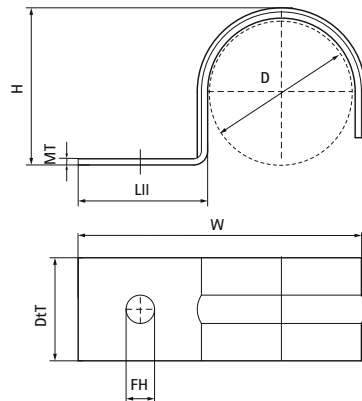

Walraven Vloerbeugel

(01505)

Voor vloerverwarming

Voordelen & kenmerken

- Eéndelig zadel
- voor bevestiging van buis-in-buisleidingen vóór het storten van de afwerkvloer
- Verhoogde sterkte door geprofileerde vorm
- materiaal: staal
- elektrolytisch verzinkt

Productnummer	Totale hoogte	Totale breedte	Totale diepte	Max. aantal buizen
Referentie letter	H	W	DtT	
Eenheid beschrijving	mm	mm	mm	
3913016	17	43	20	1
3913020	21	47	20	1
3913025	26	52	20	1
3913028	29	55	20	1