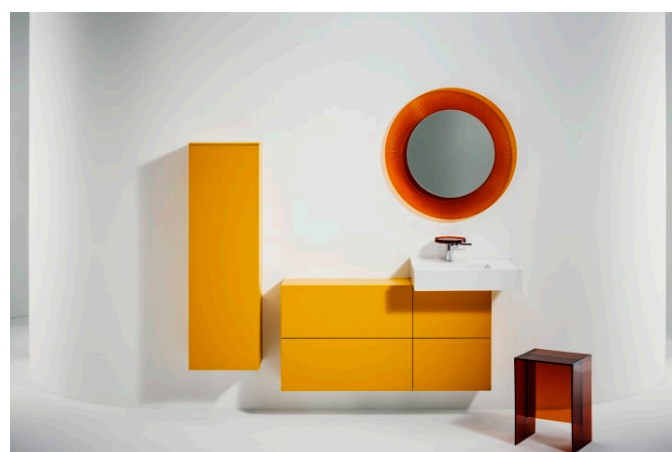

KARTELL LAUFEN

Lavabo mural ou à poser sur meuble, tablette à droite, avec écoulement caché

DIMENSIONS

Longueur	600 mm
Largeur	460 mm
Hauteur	150 mm

COULEUR ET FINITION

■ 759 Gris mat

OPTIONS

112 - non percé, sans trop-plein

Capacité de la cuve (L) : 9,7

Largeur de la cuve (mm) : 315

Longueur de la cuve (mm) : 430

Matériau : Saphirkeramik

Nombre de points de fixation : 2

Position de la cuve : A gauche

Position de la tablette : A droite

Profondeur de la cuve (mm) : 95

Tablette intégrée

Trou pour la robinetterie : Sans trou

Type d'installation : Autoportant, À poser sur meuble

COMPATIBLE AVEC

Kartell LAUFEN

C'est l'histoire d'un lieu d'une beauté inconnue. Conçu pour des humains, formé par les éléments. Très loin de votre vie de tous les jours. Mais, chaque matin, vous vous demanderez: Est-ce que je suis déjà venu là?