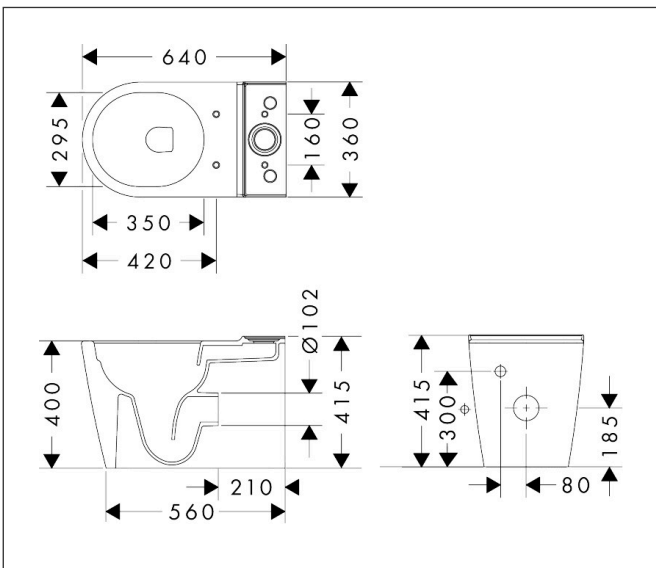

Merk	hansgrohe
Artikelnaam	EluPura S stand wandtoilet met gesloten koppeling 640 met horizontale/verticale uitlaat AquaFall Flush
Art.nr.	60260450
Oppervlakte	wit
Netto prijs	331,33 EUR

Product foto

Kenmerken

- materiaal: keramiek
- glansgraad keramiek: glanzend
- AquaFall Flush: krachtige doorstroom en 'rimless' design
- Type 1, volledig vlak 6 l, 5 l volgens EN997
- spoeltype: afspoelen
- rimless
- verborgen bevestiging
- horizontale/verticale uitlaat
- montagewijze: vloergemonteerd
- Conform CE

Maat tekeningen

Technologie

Merk	hansgrohe
Artikelnaam	EluPura S staand wandtoilet met gesloten koppeling 640 met horizontale/verticale uitlaat AquaFall Flush
Art.nr.	60260450
Oppervlakte	wit
Netto prijs	331,33 EUR

Merk	hansgrohe
Artikelnaam	EluPura S stand wandtoilet met gesloten koppeling 640 met horizontale/verticale uitlaat AquaFall Flush
Art.nr.	60260450
Oppervlakte	wit
Netto prijs	331,33 EUR

Installatievoorbeelden