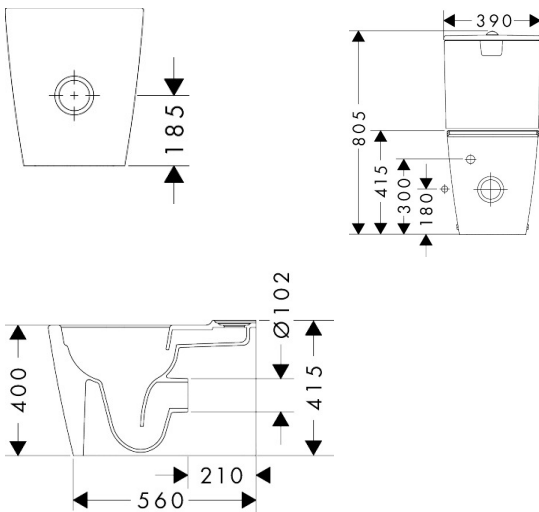

- materiaal: keramiek
- glansgraad keramiek: glanzend
- AquaFall Flush: krachtige doorstroom en 'rimless' design
- Type 1, volledig vlak 6 l, 5 l volgens EN997
- spoeltype: afspoelen
- rimless
- verborgen bevestiging
- horizontale/verticale uitlaat
- montagewijze: vloergemonteerd
- Conform CE

Maat tekeningen

Technologie

Merk	hansgrohe
Artikelnaam	EluPura S staand wandtoilet met gesloten koppeling 640 met horizontale/verticale uitlaat AquaFall Flush
Art.nr.	60260450
Oppervlakte	wit
Netto prijs	331,33 EUR

Merk	hansgrohe
Artikelnaam	EluPura S stand wandtoilet met gesloten koppeling 640 met horizontale/verticale uitlaat AquaFall Flush
Art.nr.	60260450
Oppervlakte	wit
Netto prijs	331,33 EUR

Installatievoorbeelden

i Afmetingen kunnen variëren vanwege keramische toleranties die verband houden met het productieproces.