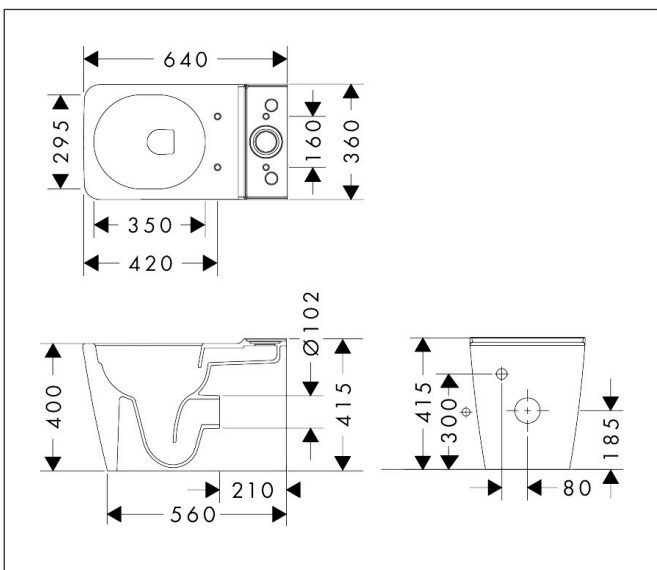

Merk	hansgrohe
Artikelnaam	EluPura Q staand wandtoilet met gesloten koppeling 640 met horizontale/verticale uitlaat AquaFall Flush
Art.nr.	60263450
Oppervlakte	wit
Netto prijs	331,33 EUR

Product foto

Kenmerken

- materiaal: keramiek
- glansgraad keramiek: glanzend
- AquaFall Flush: krachtige doorstroom en 'rimless' design
- Type 1, volledig vlak 5 l, 6 l volgens EN997
- spoeltype: afspoelen
- rimless
- verborgen bevestiging
- horizontale/verticale uitlaat
- montagewijze: vloergemonteerd
- Conform CE

Maat tekeningen

Technologie

Merk	hansgrohe
Artikelnaam	EluPura Q staand wandtoilet met gesloten koppeling 640 met horizontale/ verticale uitlaat AquaFall Flush
Art.nr.	60263450
Oppervlakte	wit
Netto prijs	331,33 EUR

Merk	hansgrohe
Artikelnaam	EluPura Q stand wandtoilet met gesloten koppeling 640 met horizontale/ verticale uitlaat AquaFall Flush
Art.nr.	60263450
Oppervlakte	wit
Netto prijs	331,33 EUR

Installatievoorbeelden