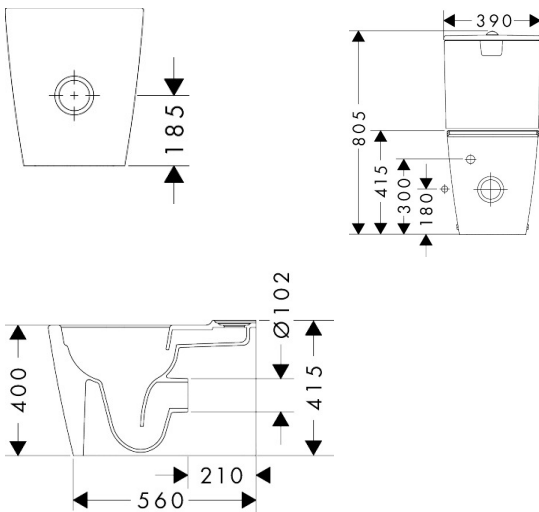

- materiaal: keramiek
- glansgraad keramiek: glanzend
- AquaFall Flush: krachtige doorstroom en 'rimless' design
- Type 1, volledig vlak 5 l, 6 l volgens EN997
- spoeltype: afspoelen
- rimless
- verborgen bevestiging
- horizontale/verticale uitlaat
- montagewijze: vloergemonteerd
- Conform CE

Maat tekeningen

Technologie

Merk	hansgrohe
Artikelnaam	EluPura Q staand wandtoilet met gesloten koppeling 640 met horizontale/ verticale uitlaat AquaFall Flush
Art.nr.	60263450
Oppervlakte	wit
Netto prijs	331,33 EUR

Merk	hansgrohe
Artikelnaam	EluPura Q stand wandtoilet met gesloten koppeling 640 met horizontale/ verticale uitlaat AquaFall Flush
Art.nr.	60263450
Oppervlakte	wit
Netto prijs	331,33 EUR

Installatievoorbeelden

i Afmetingen kunnen variëren vanwege keramische toleranties die verband houden met het productieproces.