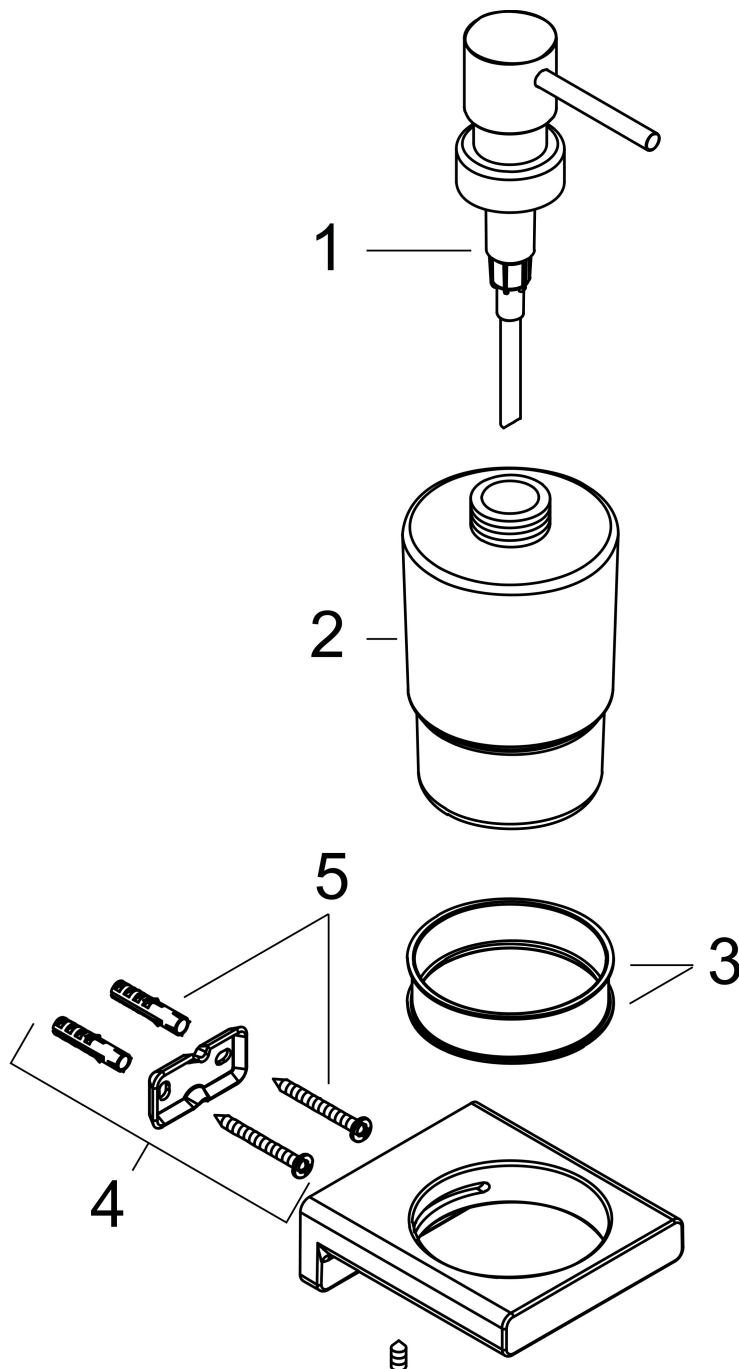

Merk hansgrohe
 Artikelnaam **AddStoris Q** zeppompje
 Art.nr. 41745340
 Oppervlakte Brushed Black Chrome
 Netto prijs 84,99 EUR

reddot winner 2021

Product foto

Kenmerken

- wandmontage
- houder materiaal: metaal
- materiaal container: mat glas
- soort zeep: vloeibare zeep
- vulcapaciteit 200 ml
- dosering 2 ml
- met bevestigingsmateriaal
- verborgen bevestiging
- boorafstand: 26 mm
- diameter boorgat: 6 mm

Maat tekeningen

Technologie

Merk hansgrohe
Artikelnaam **AddStoris Q** zeppompje
Art.nr. 41745340
Oppervlakte Brushed Black Chrome
Netto prijs 84,99 EUR

Explosietekening voor bouwjaar: >04/21

Merk hansgrohe
 Artikelnaam **AddStoris Q** zeppompje
 Art.nr. 41745340
 Oppervlakte Brushed Black Chrome
 Netto prijs 84,99 EUR

Onderdelen voor bouwjaar: >04/21

Pos	Beschrijving	Art.nr.	Prijs
1	pomp	94168340	60,90
2	glasinzet	94167000	40,60
3	kunststof ring	94169000	3,00
4	wandhouder	94165000	7,70
5	bevestigingsmateriaal	40915000	10,40