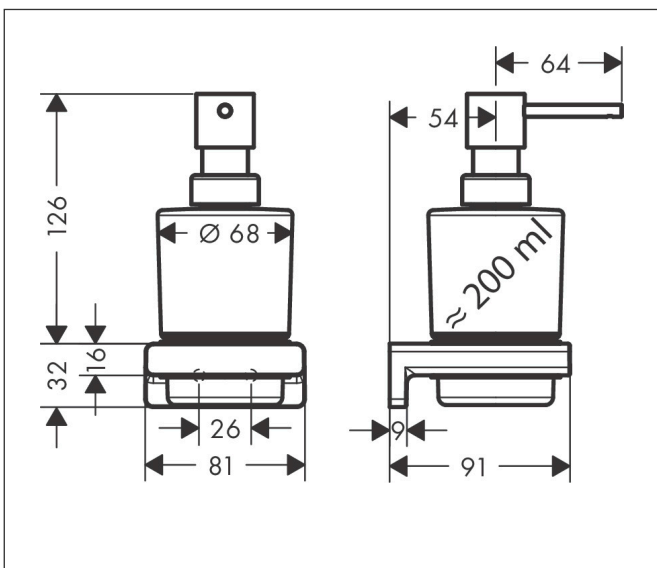

Merk hansgrohe
 Artikelnaam **AddStoris Q** zeppompje
 Art.nr. 41745340
 Oppervlakte Brushed Black Chrome
 Netto prijs 84,99 EUR

reddot winner 2021

Product foto

Kenmerken

- wandmontage
- houder materiaal: metaal
- materiaal container: mat glas
- soort zeep: vloeibare zeep
- vulcapaciteit 200 ml
- dosering 2 ml
- met bevestigingsmateriaal
- verborgen bevestiging
- boorafstand: 26 mm
- diameter boorgat: 6 mm

Maat tekeningen

Technologie

Merk hansgrohe
Artikelnaam **AddStoris Q** zeppompje
Art.nr. 41745340
Oppervlakte Brushed Black Chrome
Netto prijs 84,99 EUR

Explosietekening voor bouwjaar: >04/21

Merk hansgrohe
 Artikelnaam **AddStoris Q** zeppompje
 Art.nr. 41745340
 Oppervlakte Brushed Black Chrome
 Netto prijs 84,99 EUR

Onderdelen voor bouwjaar: >04/21

Pos	Beschrijving	Art.nr.	Prijs
1	pomp	94168340	60,90
2	glasinzet	94167000	40,60
3	kunststof ring	94169000	3,00
4	wandhouder	94165000	7,70
5	bevestigingsmateriaal	40915000	10,40