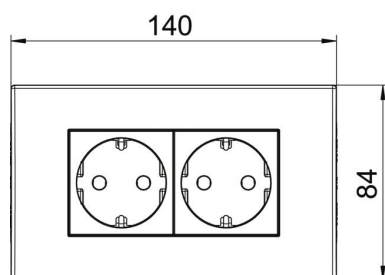

PC Polycarbonaat

Stamgegevens

Artikelnummer	6119407
Type	SDE-RW D0RW2
Omschrijving 1	Contactdooseenheid
Omschrijving 2	Module 45, 2-voudig
Fabrikant	OBO
Dimensie	84x140x59mm
Kleur	zuiver wit; RAL 9010
Materiaal	Polycarbonaat
Kleinste verkoop-eenheid	1
Eenheid van hoeveelheid	Stuk
Gewicht	19 kg
Eenheid gewicht	kg/100 st.
CO2-voetafdruk (GWP) van wieg tot poort	0,9032 kg CO2e / 1 Stuk

Technisch specificatieblad

Contactdoos AR45, 2-voudig

Artikelnummer: 6119407

Afmetingen

Breedte	140 mm
Hoogte	84 mm

Technische gegevens

Afdekking	Complete behuizing
Afsluitbaar	nee
Aansluittype	Steekklem
Aantal eenheden	2
Aantal modules (bij modulaire constructie)	0
Aantal contactdozen schakelbaar	0
Aantal polen	2
Opdruk/markering	zonder opdruk
Uitvoering	2-voudig 0°
Uitvoering van de oppervlakken	mat
Uitvoering	SCHUKO
Uitwerpmechanisme	nee
Type bevestiging	Vastklikken
Labelplaatje	nee
verhoogde contactbescherming	ja
Spanningsbeveiliging voor verzwaarde omstandigheden (conform VDE)	nee
Reserve	nee
Halogeenvrij	ja
Geïsoleerde inbouw	nee
Klapdeksel	nee
Codering	nee
Controlelampje	nee
Met Aan/Uit-schakelaar	nee
Met fijnzekering	nee
Met functieverlichting	nee
Met oriëntatielicht	nee
Montagetype	Installatiekanaal
Nominale spanning	250 V
Nominale stroom	16 A
Beschermingsgraad	overige

Technisch specificatieblad

Contactdoos AR45, 2-voudig

Artikelnummer: 6119407

Technische gegevens

Speciale voeding	zonder speciale voeding
Contactdoos uitvoering	Randaarde
Contactdoos hoek	0°
Diepe	60 mm
Transparant	nee
Verdraaide centrale inzet	nee
Overspanningsbeveiliging	nee