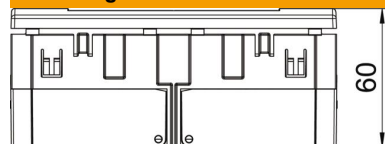

PC Polycarbonaat

Stamgegevens

Artikelnummer	6119407
Type	SDE-RW D0RW2
Omschrijving 1	Contactdooseenheid
Omschrijving 2	Module 45, 2-voudig
Fabrikant	OBO
Dimensie	84x140x59mm
Kleur	zuiver wit; RAL 9010
Materiaal	Polycarbonaat
Kleinste verkoop-eenheid	1
Eenheid van hoeveelheid	Stuk
Gewicht	19 kg
Eenheid gewicht	kg/100 st.
CO2-voetafdruk (GWP) van wieg tot poort	0,9032 kg CO2e / 1 Stuk

Technisch specificatieblad

Contactdoos AR45, 2-voudig

Artikelnummer: 6119407

Afmetingen

Breedte	140 mm
Hoogte	84 mm

Technische gegevens

Afdekking	Complete behuizing
Afsluitbaar	nee
Aansluittype	Steekklem
Aantal eenheden	2
Aantal modules (bij modulaire constructie)	0
Aantal contactdozen schakelbaar	0
Aantal polen	2
Opdruk/markering	zonder opdruk
Uitvoering	2-voudig 0°
Uitvoering van de oppervlakken	mat
Uitvoering	SCHUKO
Uitwerpmechanisme	nee
Type bevestiging	Vastklikken
Labelplaatje	nee
verhoogde contactbescherming	ja
Spanningsbeveiliging voor verzwaarde omstandigheden (conform VDE)	nee
Reserve	nee
Halogeenvrij	ja
Geïsoleerde inbouw	nee
Klapdeksel	nee
Codering	nee
Controlelampje	nee
Met Aan/Uit-schakelaar	nee
Met fijnzekering	nee
Met functieverlichting	nee
Met oriëntatielicht	nee
Montagetype	Installatiekanaal
Nominale spanning	250 V
Nominale stroom	16 A
Beschermingsgraad	overige