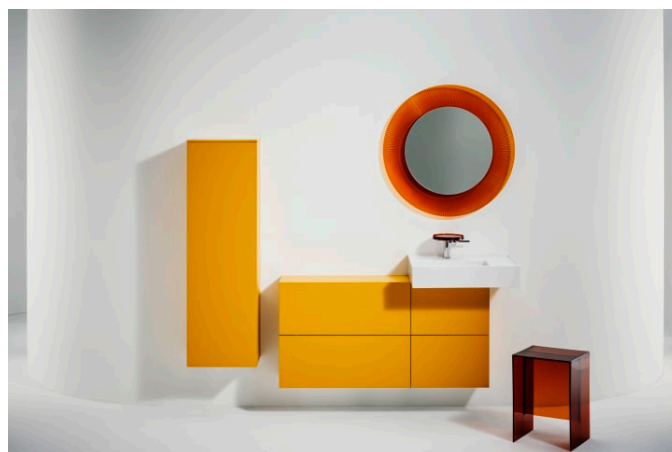

Kartell • LAUFEN
wastafelmengkraan, vaste
uitloop 110mm, met
oplooptang maar zonder
waste

H3113310041131

Kartell • LAUFEN 2-hendel
3-gats wastafelmengkraan,
draaibare uitloop 166mm,
zonder waste, chroom

H3123330042201

Kartell • LAUFEN 2-hendel
3-gats wastafelmengkraan,
draaibare uitloop 166mm,
met waste, chroom

H3123330042211

Kartell LAUFEN

Designelementen met veelzijdige, veelkleurige dimensies. Een nieuw, compleet badkamerproject geïnspireerd door het iconische design van Kartell, gecombineerd met de kwaliteit van Laufen. Aan de ene kant Kartell: Italiaans, creatief, kleurrijk en iconisch. Dit familiebedrijf drukte in zijn ruim 60-jarig bestaan zijn stempel op de designgeschiedenis en bracht in meubilair een radicale verandering teweeg met het gebruik van kunststof materialen. Aan de andere kant Laufen: Zwitsers, strak en betrouwbaar. Met meer dan 125 jaar toewijding aan cultuur in de badkamer en innovatie in de productie van keramisch sanitair. Doordat beide ondernemingen veel belang hechten aan continu onderzoek, duurde de gezamenlijke ontwikkeling van dit geweldige innovatieproject ruim drie jaar. De link tussen deze twee spelers zijn de met awards onderscheiden ontwerpers Ludovica+Roberto Palomba, zelf toonaangevend op het gebied van badkamerdesign.