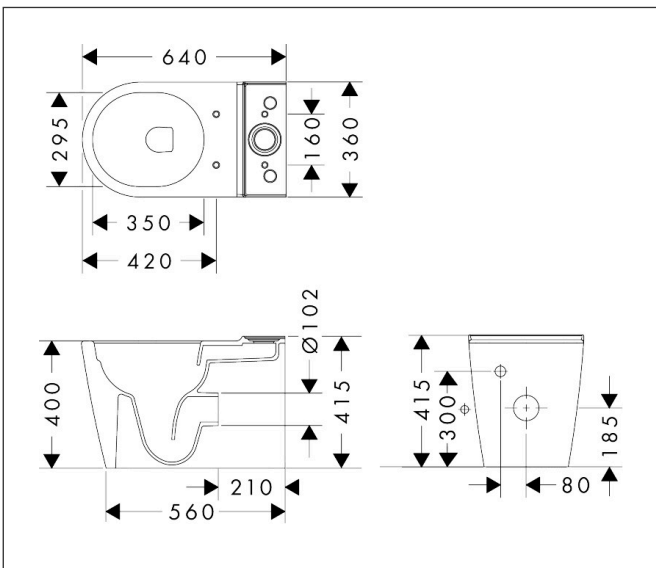

Merk	hansgrohe
Artikelnaam	EluPura S stand wandtoilet met gesloten koppeling 640 met horizontale/verticale uitlaat, AquaFall Flush, SmartClean
Art.nr.	61163450
Oppervlakte	wit
Netto prijs	432,41 EUR

Product foto

Kenmerken

- materiaal: keramiek
- SmartClean: vuilafstotende glazuurlaag
- glansgraad keramiek: glanzend
- AquaFall Flush: krachtige doorstroom en 'rimless' design
- Type 1, volledig vlak 6 l, 5 l volgens EN997
- spoeltype: afspoelen
- rimless
- verborgen bevestiging
- horizontale/verticale uitlaat
- montagewijze: vloergemonteerd
- Conform CE

Maat tekeningen

Technologie

Merk	hansgrohe
Artikelnaam	EluPura S staand wandtoilet met gesloten koppeling 640 met horizontale/verticale uitlaat, AquaFall Flush, SmartClean
Art.nr.	61163450
Oppervlakte	wit
Netto prijs	432,41 EUR

i Afmetingen kunnen variëren vanwege keramische toleranties die verband houden met het productieproces.