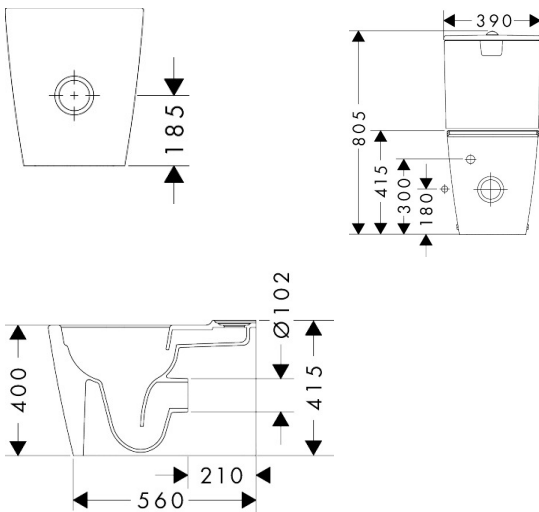

Maat tekeningen

Technologie

Merk	hansgrohe
Artikelnaam	EluPura S staand wandtoilet met gesloten koppeling 640 met horizontale/verticale uitlaat, AquaFall Flush, SmartClean
Art.nr.	61163450
Oppervlakte	wit
Netto prijs	432,41 EUR

Benodigde onderdelen (naar keuze)

Product foto	Artikelnaam	Art.nr.	Prijs
	hansgrohe toiletzitting en deksel met top fix	60196450	175,24
	hansgrohe toiletzitting en deksel met top fix, Soft-Close en QuickRelease	60197450	220,17
	hansgrohe toiletzitting en deksel met top fix, Soft-Close en QuickRelease, Slim	60200450	248,46
	hansgrohe reservoir ten behoeve van duoblok met watertoevoer onder	60141450	160,00
	hansgrohe toilet	60269450	160,00
	hansgrohe reservoir ten behoeve van duoblok met watertoevoer aan de zijkant	60271450	160,00

Merk	hansgrohe
Artikelnaam	EluPura S stand wandtoilet met gesloten koppeling 640 met horizontale/verticale uitlaat, AquaFall Flush, SmartClean
Art.nr.	61163450
Oppervlakte	wit
Netto prijs	432,41 EUR

Installatievoorbeelden

i Afmetingen kunnen variëren vanwege keramische toleranties die verband houden met het productieproces.