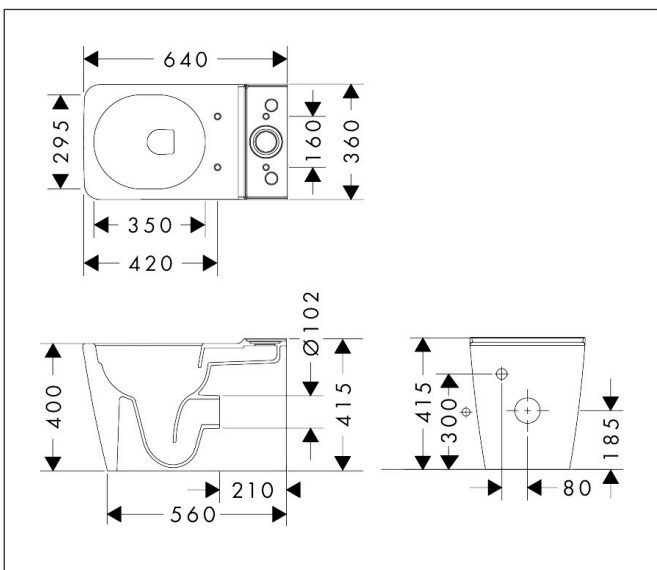

Merk	hansgrohe
Artikelnaam	<b>EluPura Q</b> staand wandtoilet met gesloten koppeling 640 met horizontale/ verticale uitlaat AquaFall Flush, SmartClean
Art.nr.	61164450
Oppervlakte	wit
Netto prijs	432,41 EUR

## Maat tekeningen

## Technologie

Merk	hansgrohe
Artikelnaam	<b>EluPura Q</b> staand wandtoilet met gesloten koppeling 640 met horizontale/ verticale uitlaat AquaFall Flush, SmartClean
Art.nr.	61164450
Oppervlakte	wit
Netto prijs	432,41 EUR

## Installatievoorbeelden

**i** Afmetingen kunnen variëren vanwege keramische toleranties die verband houden met het productieproces.