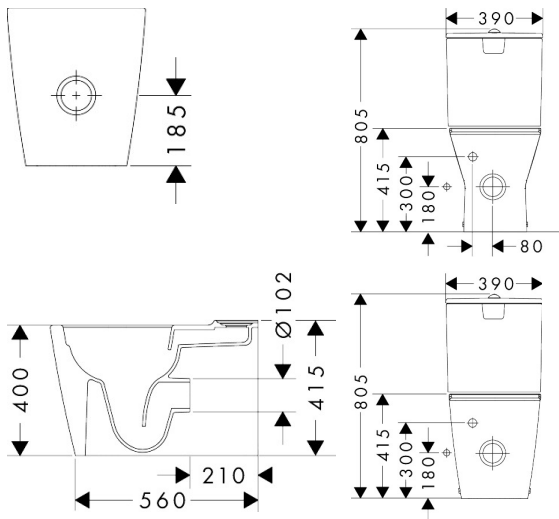

## Maat tekeningen

## Technologie

Merk	hansgrohe
Artikelnaam	<b>EluPura Q</b> staand wandtoilet met gesloten koppeling 640 met horizontale/ verticale uitlaat AquaFall Flush, SmartClean
Art.nr.	61164450
Oppervlakte	wit
Netto prijs	432,41 EUR

## Installatievoorbeelden

**i** Afmetingen kunnen variëren vanwege keramische toleranties die verband houden met het productieproces.