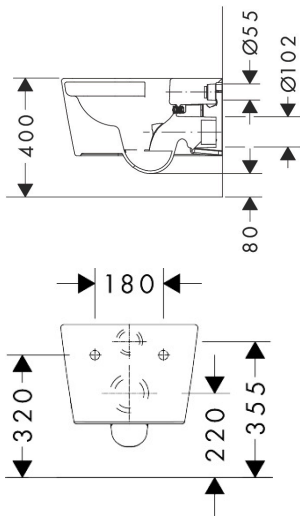

## Kenmerken

- materiaal: keramiek
- Made to Fit NoiseReduction: een geluiddempende mat die past bij de vorm van het product
- glansgraad keramiek: glanzend
- AquaHelix Flush: draaikolk-technologie voor optimaal doorspoelen
- Type 1, volledig vlak 6 l, 5 l volgens EN997
- spoelt met 4,5 l
- voldoet aan type 2 overeenkomstig EN997
- spoeltype: afspoelen
- rimless
- verborgen bevestiging
- hartafstand wandmontage: 180 mm
- montagewijze: wandmontage
- Conform CE

## Maat tekeningen

## Technologie

Merk hansgrohe  
 Artikelnaam **EluPura S** wandclost 540 AquaHelix Flush  
 Art.nr. 60343450  
 Oppervlakte wit  
 Netto prijs 514,41 EUR

## Installatievoorbeelden

**i** Afmetingen kunnen variëren vanwege keramische toleranties die verband houden met het productieproces.

Merk hansgrohe  
Artikelnaam **EluPura S** wandclost 540 AquaHelix Flush  
Art.nr. 60343450  
Oppervlakte wit  
Netto prijs 514,41 EUR