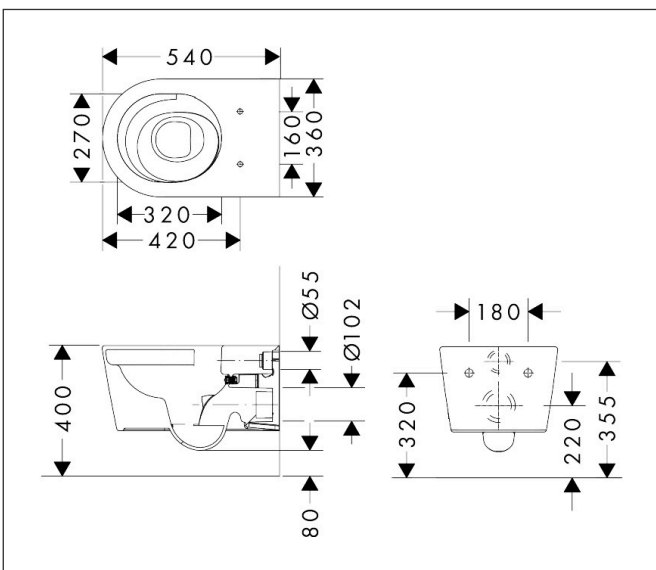

Merk	hansgrohe
Artikelnaam	<b>EluPura S</b> wandclost 540 AquaHelix Flush
Art.nr.	60343450
Oppervlakte	wit
Netto prijs	514,41 EUR

## Kenmerken

- materiaal: keramiek
- Made to Fit NoiseReduction: een geluiddempende mat die past bij de vorm van het product
- glansgraad keramiek: glanzend
- AquaHelix Flush: draaikolk-technologie voor optimaal doorspoelen
- Type 1, volledig vlak 6 l, 5 l volgens EN997
- spoelt met 4,5 l
- voldoet aan type 2 overeenkomstig EN997
- spoeltype: afspoelen
- rimless
- verborgen bevestiging
- hartafstand wandmontage: 180 mm
- montagewijze: wandmontage
- Conform CE

## Maat tekeningen

## Installatievoorbeelden

**i** Afmetingen kunnen variëren vanwege keramische toleranties die verband houden met het productieproces.

Merk hansgrohe  
Artikelnaam **EluPura S** wandclost 540 AquaHelix Flush  
Art.nr. 60343450  
Oppervlakte wit  
Netto prijs 514,41 EUR