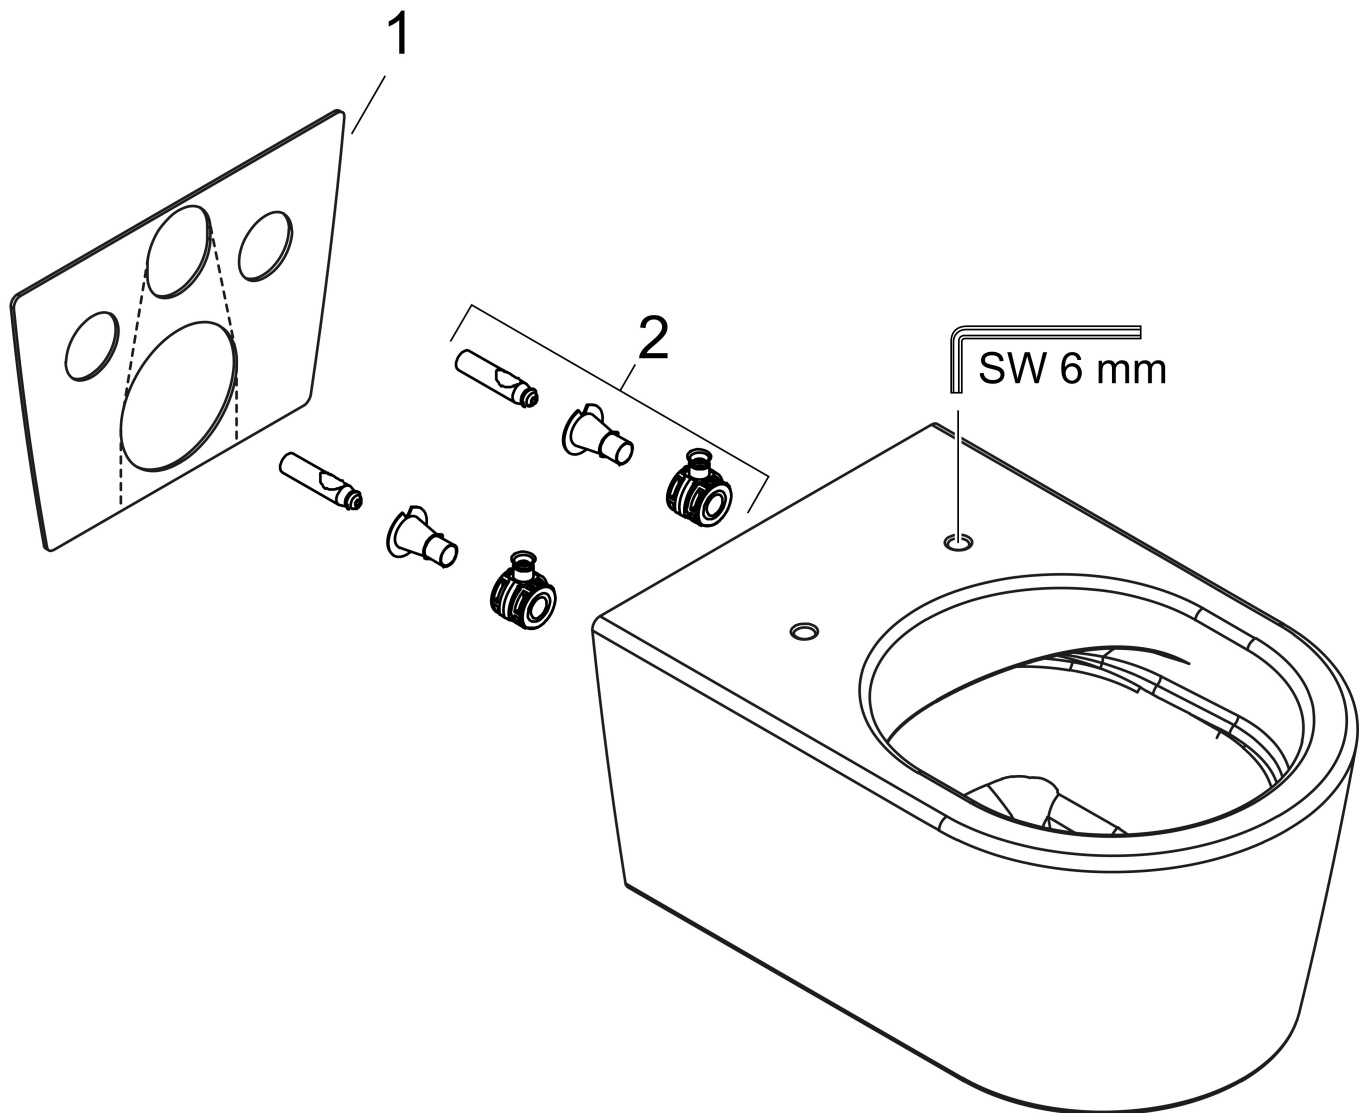

Merk hansgrohe
Artikelnaam **EluPura S** wandclost 540 AquaHelix Flush
Art.nr. 60343450
Oppervlakte wit
Netto prijs 514,41 EUR

Explosietekening voor bouwjaar: >06/23

Merk hansgrohe
Artikelnaam **EluPura S** wandclost 540 AquaHelix Flush
Art.nr. 60343450
Oppervlakte wit
Netto prijs 514,41 EUR

Onderdelen voor bouwjaar: >06/23

Pos	Beschrijving	Art.nr.	Prijs
1	geluidsisolerende mat	94867000	21,22
2	montageset	94783000	42,22