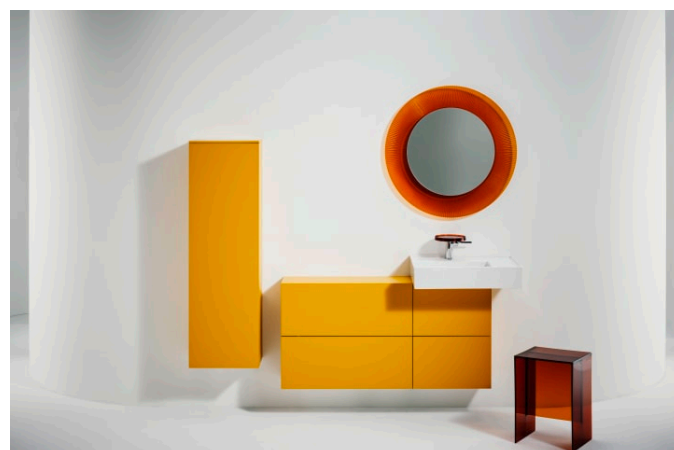

H3113310041101

Kartell • LAUFEN
wastafelmengkraan, vaste
uitloop 110mm, met waste

H3113310041111

Kartell • LAUFEN
wastafelmengkraan, vaste
uitloop 110mm, met
oploopstang maar zonder
waste

H3113310041131

Kartell • LAUFEN 2-hendel
3-gats wastafelmengkraan,
draaibare uitloop 166mm,
zonder waste, chroom

H3123330042201

Kartell • LAUFEN 2-hendel
3-gats wastafelmengkraan,
draaibare uitloop 166mm,
met waste, chroom

H3123330042211

Kartell LAUFEN

Designelementen met veelzijdige, veelkleurige dimensies. Een nieuw, compleet badkamerproject geïnspireerd door het iconische design van Kartell, gecombineerd met de kwaliteit van Laufen. Aan de ene kant Kartell: Italiaans, creatief, kleurrijk en iconisch. Dit familiebedrijf drukte in zijn ruim 60-jarig bestaan zijn stempel op de designgeschiedenis en bracht in meubilair een radicale verandering teweeg met het gebruik van kunststof materialen. Aan de andere kant Laufen: Zwitsers, strak en betrouwbaar. Met meer dan 125 jaar toewijding aan cultuur in de badkamer en innovatie in de productie van keramisch sanitair. Doordat beide ondernemingen veel belang hechten aan continu onderzoek, duurde de gezamenlijke ontwikkeling van dit geweldige innovatieproject ruim drie jaar. De link tussen deze twee spelers zijn de met awards onderscheiden ontwerpers Ludovica+Roberto Palomba, zelf toonaangevend op het gebied van badkamerdesign.