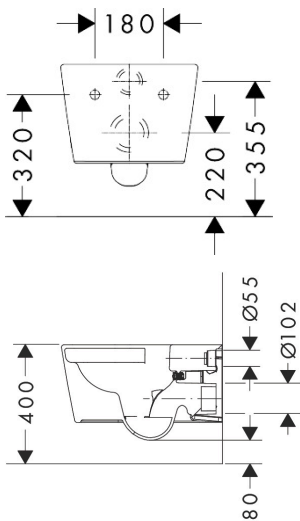

Merk	hansgrohe
Artikelnaam	EluPura S toilet wandmontage 540 zonder spoelrand AquaHelix Flush, SmartClean
Art.nr.	61114450
Oppervlakte	wit
Netto prijs	615,47 EUR

Installatievoorbeelden

i Afmetingen kunnen variëren vanwege keramische toleranties die verband houden met het productieproces.