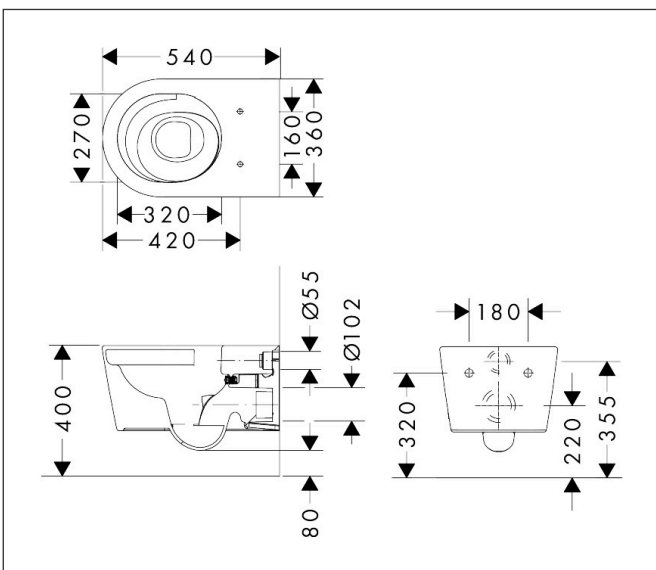

Merk	hansgrohe
Artikelnaam	<b>EluPura S</b> toilet wandmontage 540 zonder spoelrand AquaHelix Flush, SmartClean
Art.nr.	61114450
Oppervlakte	wit
Netto prijs	615,47 EUR

## Kenmerken

- materiaal: keramiek
- SmartClean: vuilafstotende glazuurlaag
- Made to Fit NoiseReduction: een geluiddempende mat die past bij de vorm van het product
- glansgraad keramiek: glanzend
- AquaHelix Flush: draaikolk-technologie voor optimaal doorspoelen
- Type 1, volledig vlak 6 l, 5 l volgens EN997
- spoelt met 4,5 l
- voldoet aan type 2 overeenkomstig EN997
- spoeltype: afspoelen
- rimless
- verborgen bevestiging
- hartafstand wandmontage: 180 mm
- montagewijze: wandmontage
- EU taxonomie: max. 6l/min
- Conform CE

## Maat tekeningen

## Explosietekening voor bouwjaar: >06/23

Merk hansgrohe  
 Artikelnaam **EluPura S** toilet wandmontage 540 zonder spoelrand AquaHelix Flush, SmartClean  
 Art.nr. 61114450  
 Oppervlakte wit  
 Netto prijs 615,47 EUR