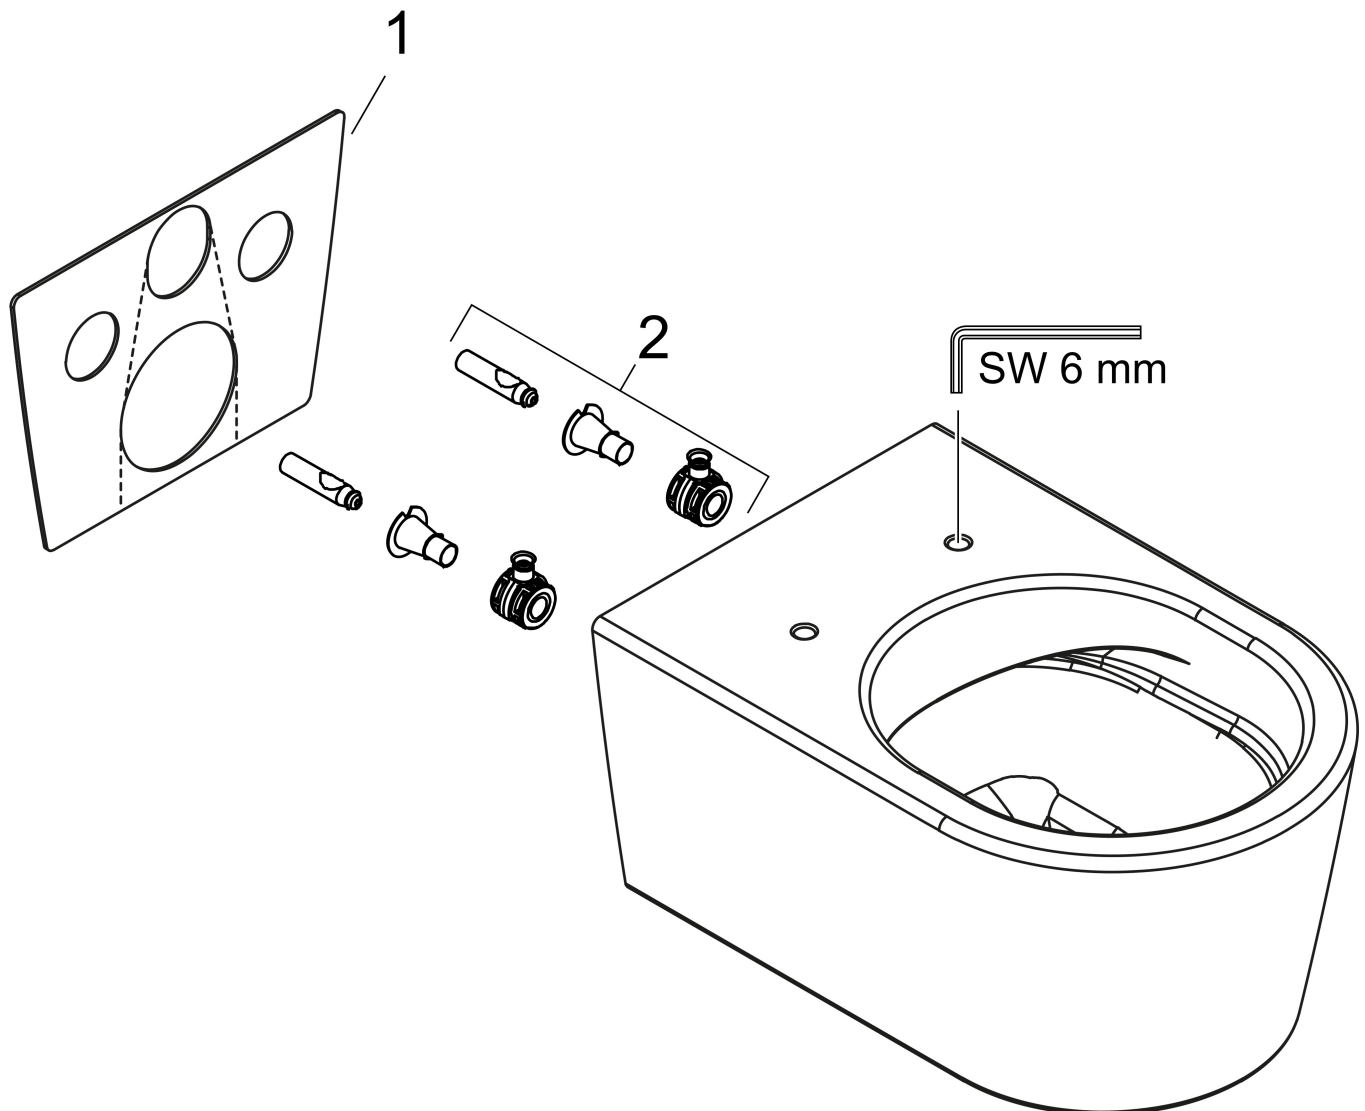

Merk	hansgrohe
Artikelnaam	EluPura S toilet wandmontage 540 zonder spoelrand AquaHelix Flush, SmartClean
Art.nr.	61114450
Oppervlakte	wit
Netto prijs	615,47 EUR

Explosietekening voor bouwjaar: >06/23