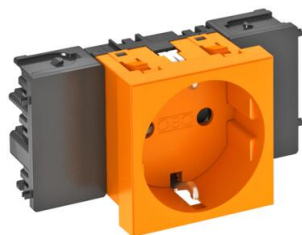

# Technisch specificatieblad

Contactdoos 0°, Connect 45, met randaarde, 1-voudig

Artikelnummer: 6120344

Contactdoos met randaarde (niet geschikt voor gebruik in België), zij-aansluiting 1-voudig 0°, met verhoogde aanraakbeveiliging, met steekklemmen, 2-polig, 16 A, 250 V~, met verbindingsklemmen conform IEC 60884-1, geschikt voor de inbouw in wandgoten Rapid 45. Voor installatie in Rapid 45-goten, wandgoten, energiezuilen, ondervloersystemen en Deskboxen.

## Stamgegevens

Artikelnummer	6120344
Type	STD-D0C ROR1
Omschrijving 1	Contactdoos, 1-vdg, 0°
Omschrijving 2	moduul-45 met zij aansluiting
Fabrikant	OBO
Dimensie	250V, 10/16A
Kleur	oranje; RAL 2004
Materiaal	Polycarbonaat
Kleinste verkoop-eenheid	1
Eenheid van hoeveelheid	Stuk
Gewicht	6,7 kg
Eenheid gewicht	kg/100 st.
CO2-voetafdruk (GWP) van wieg tot poort	0,2657 kg CO2e / 1 Stuk

# Technisch specificatieblad

Contactdoos 0°, Connect 45, met randaarde, 1-voudig

Artikelnummer: 6120344

## Afmetingen

Breedte	86 mm
Hoogte	45 mm