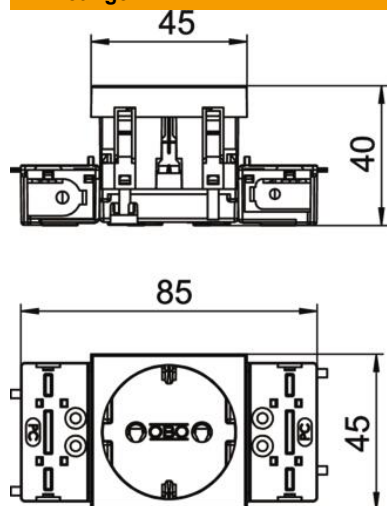

# Technisch specificatieblad

Contactdoos 0°, Connect 45, met randaarde, 1-voudig

Artikelnummer: 6120344

Contactdoos met randaarde (niet geschikt voor gebruik in België), zij-aansluiting 1-voudig 0°, met verhoogde aanraakbeveiliging, met steekklemmen, 2-polig, 16 A, 250 V~, met verbindingsklemmen conform IEC 60884-1, geschikt voor de inbouw in wandgoten Rapid 45. Voor installatie in Rapid 45-goten, wandgoten, energiezuilen, ondervloersystemen en Deskboxen.

## Stamgegevens

Artikelnummer	6120344
Type	STD-D0C ROR1
Omschrijving 1	Contactdoos, 1-vdg, 0°
Omschrijving 2	moduul-45 met zij aansluiting
Fabrikant	OBO
Dimensie	250V, 10/16A
Kleur	oranje; RAL 2004
Materiaal	Polycarbonaat
Kleinste verkoop-eenheid	1
Eenheid van hoeveelheid	Stuk
Gewicht	6,7 kg
Eenheid gewicht	kg/100 st.
CO2-voetafdruk (GWP) van wieg tot poort	0,2657 kg CO2e / 1 Stuk

# Technisch specificatieblad

Contactdoos 0°, Connect 45, met randaarde, 1-voudig

Artikelnummer: 6120344

## Afmetingen

Breedte	86 mm
Hoogte	45 mm