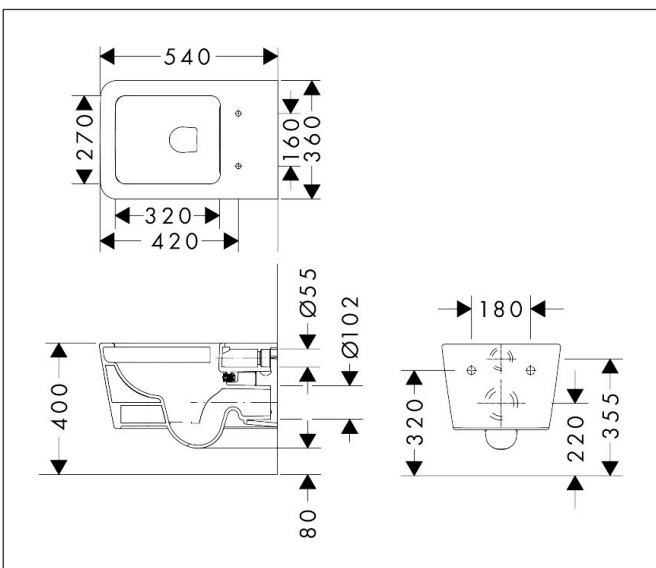

Merk	hansgrohe
Artikelnaam	<b>EluPura Q</b> wandtoilet 540 rimless AquaFall Flush, SmartClean
Art.nr.	61116450
Oppervlakte	wit
Netto prijs	451,78 EUR

## Kenmerken

- materiaal: keramiek
- SmartClean: vuilafstotende glazuurlaag
- Made to Fit NoiseReduction: een geluiddempende mat die past bij de vorm van het product
- glansgraad keramiek: glanzend
- AquaFall Flush: krachtige doorstroom en 'rimless' design
- Type 1, volledig vlak 6 l, 5 l volgens EN997
- spoelt met 4,5 l
- voldoet aan type 2 overeenkomstig EN997
- spoeltype: afspoelen
- rimless
- verborgen bevestiging
- horizontale afvoer
- hartafstand bevestiging toiletzitting: 160 mm
- hartafstand wandmontage: 180 mm
- montagewijze: wandmontage
- EU taxonomie: max. 6l/min
- Conform CE

## Maat tekeningen