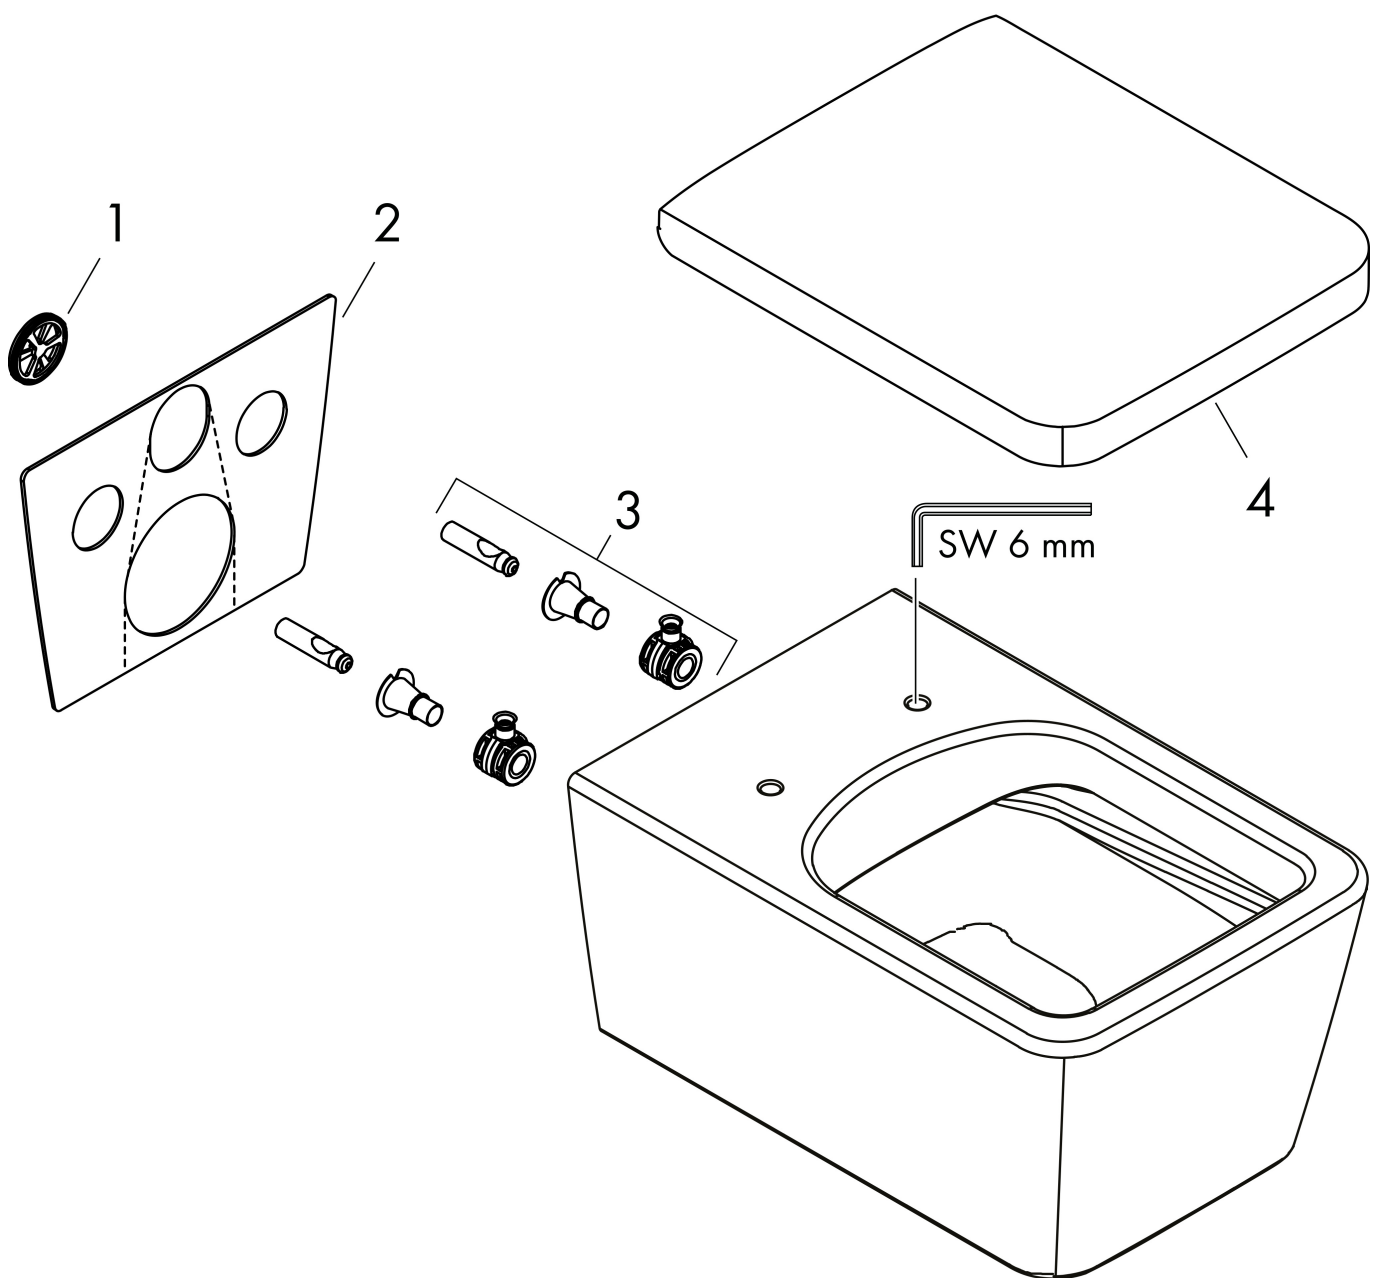

Merk	hansgrohe
Artikelnaam	EluPura Q wandtoilet 540 rimless AquaFall Flush, SmartClean
Art.nr.	61116450
Oppervlakte	wit
Netto prijs	451,78 EUR

Explosietekening voor bouwjaar: >06/23