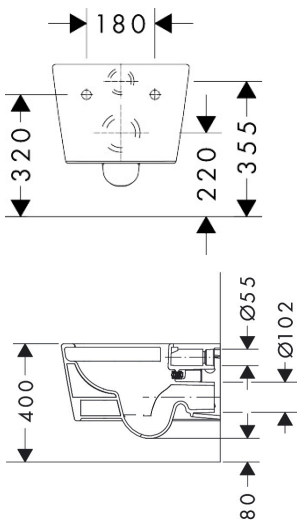

Merk hansgrohe
Artikelnaam **EluPura Q** wandtoilet 540 rimless AquaFall Flush, SmartClean
Art.nr. 61116450
Oppervlakte wit
Netto prijs 451,78 EUR

Installatievoorbeelden

i Afmetingen kunnen variëren vanwege keramische toleranties die verband houden met het productieproces.