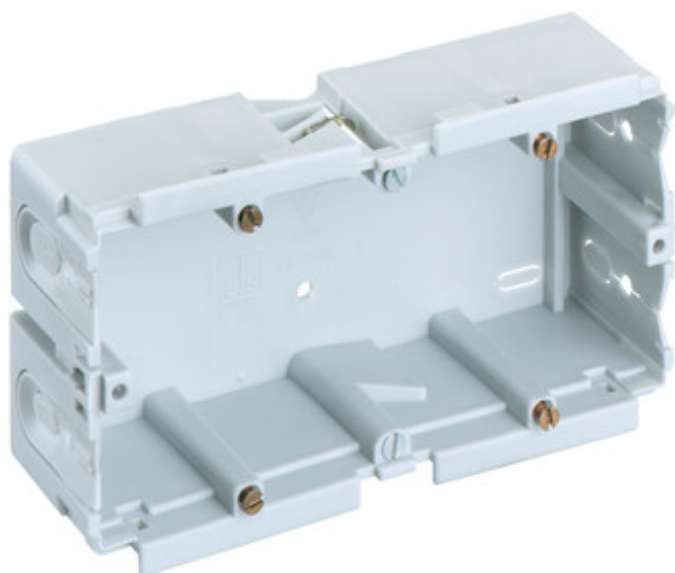

KANAALINBOUWDOOS 2-VOUDIG

KD 2 70/44 F1 gr

KD 2 70/44 F1 gr

kanaalinbouwdoos 2-voudig

44 mm

Artikelnummer: 36210401

Kanaaldozen met frontbevestiging

2-voudig, Voor inbouw in Gewiss kabelkanalen

Technische gegevens

Afmetingen

Hoogte: 44 mm

Materiaal

Materiaal: Polypropyleen, vlamwerend

Andere eigenschappen

Zware metalen-vrij: Ja

PVC-vrij: Ja

KANAALINBOUWDOOS 2-VOUDIG

KD 2 70/44 F1 gr

kleur:

grijs
