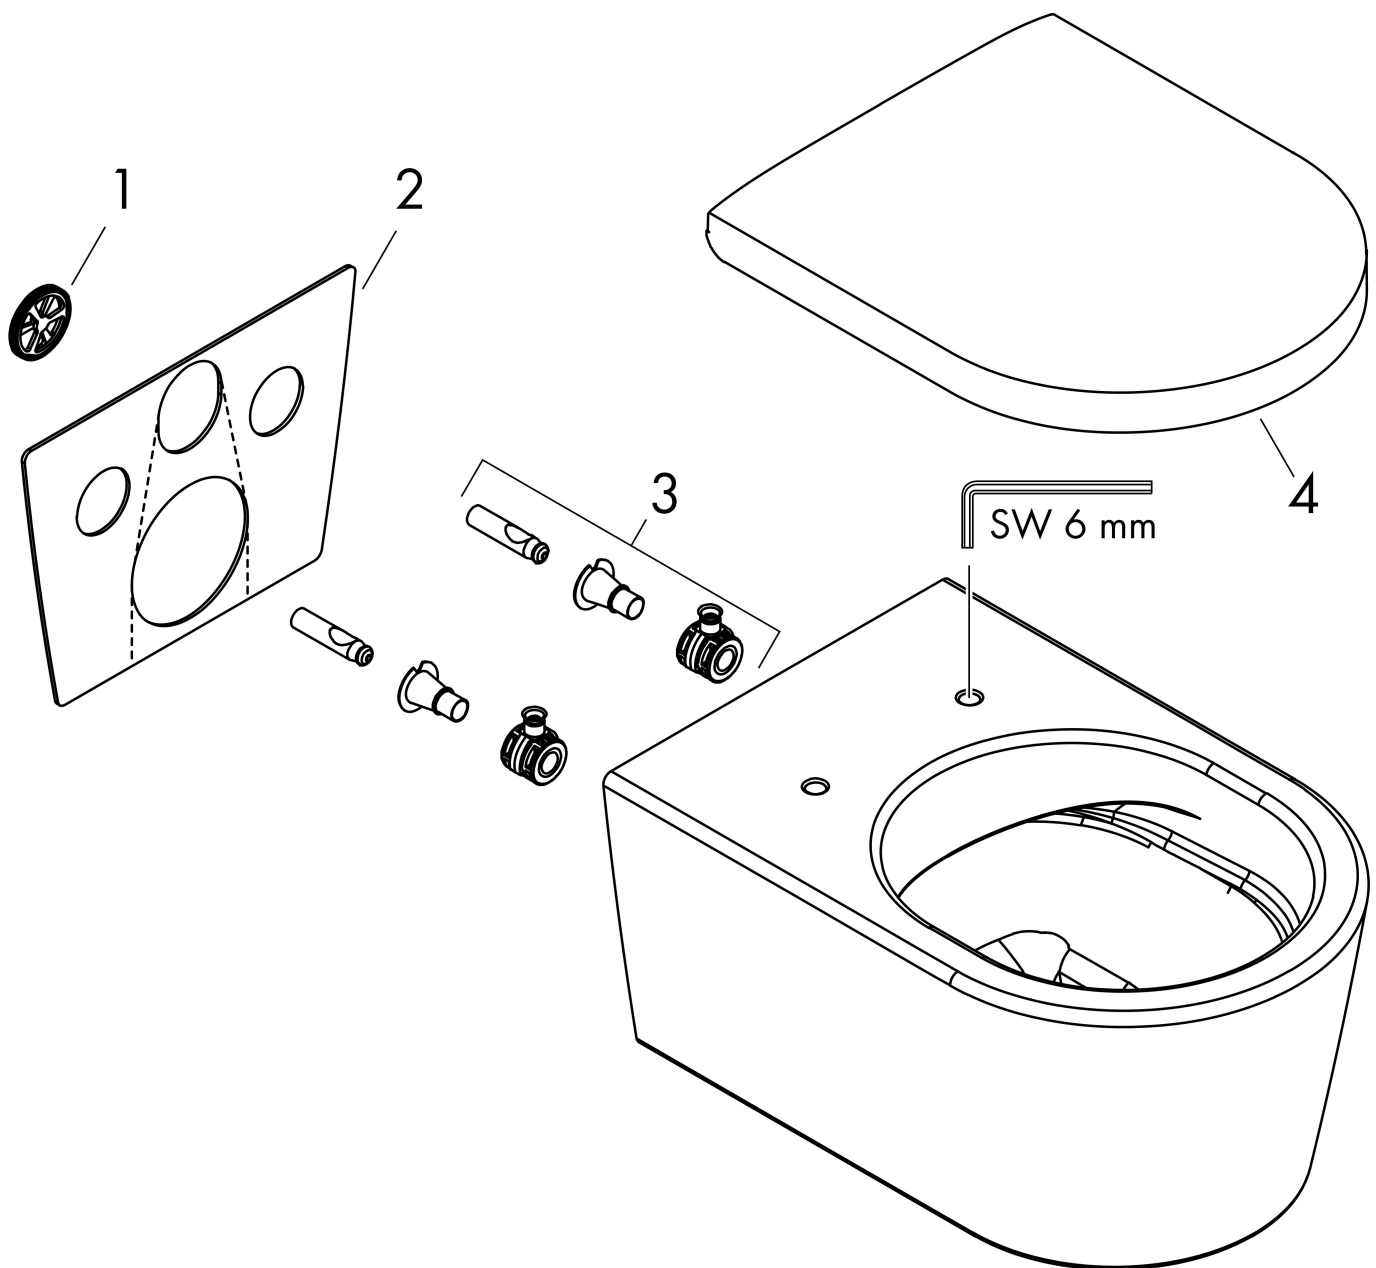

Merk	hansgrohe
Artikelnaam	EluPura S wandtoilet 540 rimless AquaFall Flush, SmartClean
Art.nr.	61118450
Oppervlakte	wit
Netto prijs	435,76 EUR

Product foto

Kenmerken

- materiaal: keramiek
- SmartClean: vuilafstotende glazuurlaag
- Made to Fit NoiseReduction: een geluiddempende mat die past bij de vorm van het product
- glansgraad keramiek: glanzend
- AquaFall Flush: krachtige doorstroom en 'rimless' design
- Type 1, volledig vlak 5 l, 6 l volgens EN997
- spoelt met 4,5 l
- voldoet aan type 2 overeenkomstig EN997
- spoeltype: afspoelen
- rimless
- verborgen bevestiging
- horizontale afvoer
- hartafstand bevestiging toiletzitting: 160 mm
- hartafstand wandmontage: 180 mm
- montagewijze: wandmontage
- EU taxonomie: max. 6l/min
- Conform CE

Maat tekeningen

Technologie

Certificaat

Merk	hansgrohe
Artikelnaam	EluPura S wandtoilet 540 rimless AquaFall Flush, SmartClean
Art.nr.	61118450
Oppervlakte	wit
Netto prijs	435,76 EUR

Benodigde onderdelen (naar keuze)

Merk hansgrohe
 Artikelnaam **EluPura S** wandtoilet 540 rimless AquaFall Flush, SmartClean
 Art.nr. 61118450
 Oppervlakte wit
 Netto prijs 435,76 EUR

Installatievoorbeelden

i Afmetingen kunnen variëren vanwege keramische toleranties die verband houden met het productieproces.

Merk	hansgrohe
Artikelnaam	EluPura S wandtoilet 540 rimless AquaFall Flush, SmartClean
Art.nr.	61118450
Oppervlakte	wit
Netto prijs	435,76 EUR

Explosietekening voor bouwjaar: >06/23

Merk hansgrohe
 Artikelnaam **EluPura S** wandtoilet 540 rimless AquaFall Flush, SmartClean
 Art.nr. 61118450
 Oppervlakte wit
 Netto prijs 435,76 EUR