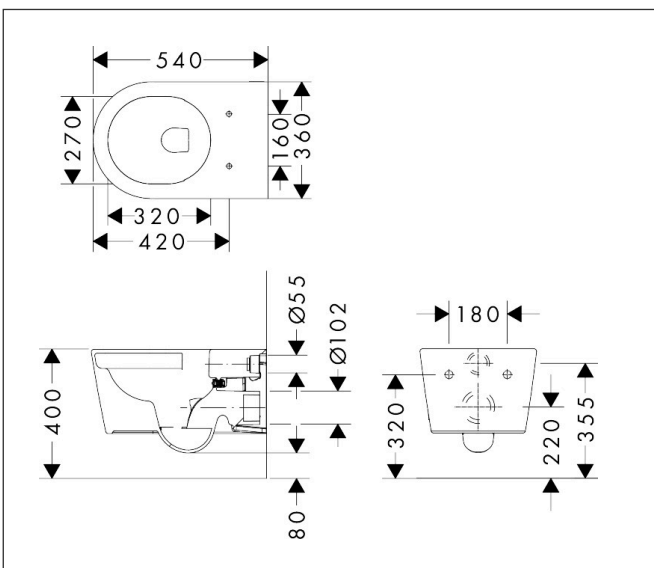

Merk	hansgrohe
Artikelnaam	EluPura S wandtoilet 540 rimless AquaFall Flush, SmartClean
Art.nr.	61118450
Oppervlakte	wit
Netto prijs	435,76 EUR

Product foto

Kenmerken

- materiaal: keramiek
- SmartClean: vuilafstotende glazuurlaag
- Made to Fit NoiseReduction: een geluiddempende mat die past bij de vorm van het product
- glansgraad keramiek: glanzend
- AquaFall Flush: krachtige doorstroom en 'rimless' design
- Type 1, volledig vlak 5 l, 6 l volgens EN997
- spoelt met 4,5 l
- voldoet aan type 2 overeenkomstig EN997
- spoeltype: afspoelen
- rimless
- verborgen bevestiging
- horizontale afvoer
- hartafstand bevestiging toiletzitting: 160 mm
- hartafstand wandmontage: 180 mm
- montagewijze: wandmontage
- EU taxonomie: max. 6l/min
- Conform CE

Maat tekeningen

Technologie

Certificaat

Merk	hansgrohe
Artikelnaam	EluPura S wandtoilet 540 rimless AquaFall Flush, SmartClean
Art.nr.	61118450
Oppervlakte	wit
Netto prijs	435,76 EUR

Benodigde onderdelen (naar keuze)

Merk hansgrohe
 Artikelnaam **EluPura S** wandtoilet 540 rimless AquaFall Flush, SmartClean
 Art.nr. 61118450
 Oppervlakte wit
 Netto prijs 435,76 EUR

Installatievoorbeelden

i Afmetingen kunnen variëren vanwege keramische toleranties die verband houden met het productieproces.

Merk	hansgrohe
Artikelnaam	EluPura S wandtoilet 540 rimless AquaFall Flush, SmartClean
Art.nr.	61118450
Oppervlakte	wit
Netto prijs	435,76 EUR

Explosietekening voor bouwjaar: >06/23

Merk hansgrohe
 Artikelnaam **EluPura S** wandtoilet 540 rimless AquaFall Flush, SmartClean
 Art.nr. 61118450
 Oppervlakte wit
 Netto prijs 435,76 EUR