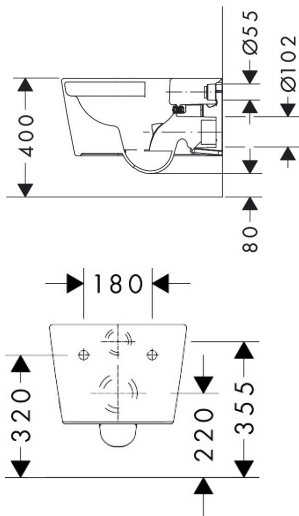

Merk	hansgrohe
Artikelnaam	EluPura S wandtoilet 540 rimless AquaFall Flush, SmartClean
Art.nr.	61118450
Oppervlakte	wit
Netto prijs	435,76 EUR

Product foto

Kenmerken

- materiaal: keramiek
- SmartClean: vuilafstotende glazuurlaag
- Made to Fit NoiseReduction: een geluiddempende mat die past bij de vorm van het product
- glansgraad keramiek: glanzend
- AquaFall Flush: krachtige doorstroom en 'rimless' design
- Type 1, volledig vlak 5 l, 6 l volgens EN997
- spoelt met 4,5 l
- voldoet aan type 2 overeenkomstig EN997
- spoeltype: afspoelen
- rimless
- verborgen bevestiging
- horizontale afvoer
- hartafstand bevestiging toiletzitting: 160 mm
- hartafstand wandmontage: 180 mm
- montagewijze: wandmontage
- EU taxonomie: max. 6l/min
- Conform CE

Maat tekeningen

Technologie

Certificaat

Merk	hansgrohe
Artikelnaam	EluPura S wandtoilet 540 rimless AquaFall Flush, SmartClean
Art.nr.	61118450
Oppervlakte	wit
Netto prijs	435,76 EUR

Benodigde onderdelen (naar keuze)

Merk hansgrohe
 Artikelnaam **EluPura S** wandtoilet 540 rimless AquaFall Flush, SmartClean
 Art.nr. 61118450
 Oppervlakte wit
 Netto prijs 435,76 EUR

Installatievoorbeelden

i Afmetingen kunnen variëren vanwege keramische toleranties die verband houden met het productieproces.

Merk	hansgrohe
Artikelnaam	EluPura S wandtoilet 540 rimless AquaFall Flush, SmartClean
Art.nr.	61118450
Oppervlakte	wit
Netto prijs	435,76 EUR

Explosietekening voor bouwjaar: >06/23

Merk hansgrohe
 Artikelnaam **EluPura S** wandtoilet 540 rimless AquaFall Flush, SmartClean
 Art.nr. 61118450
 Oppervlakte wit
 Netto prijs 435,76 EUR