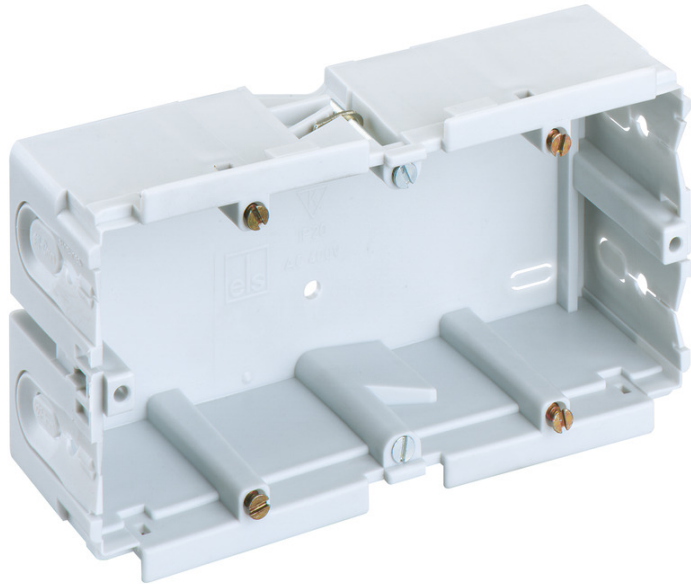

## **KD 2 70/44 F1 gr**

### **KD 2 70/44 F1 gr**

**kanaalinbouwdoos**

Artikelnummer: 36210401

Afmetingen: 80 x 142 x 44 mm

kanaalinbouwdoos, nominale isolatiespanning: 400V AC, gecertificeerd conform VDE (DIN EN 50085-1 (VDE 0604-1))

**2-voudig, voor inbouw in Gewiss en Rehau wandgoten/kabelgoten**

### Afmetingen

Breedte: 80 mm

Lengte: 142 mm

Hoogte: 44 mm

Gewicht: 0.0886 kg