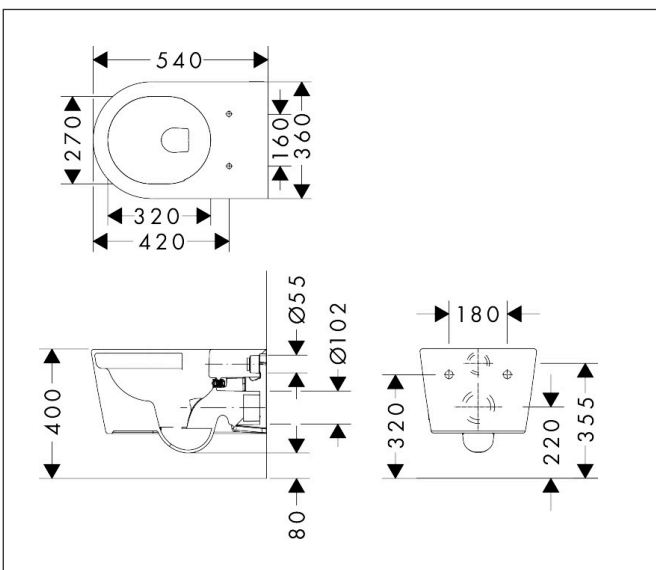

Merk hansgrohe  
 Artikelnaam **EluPura S** wandtoilet 540 rimless AquaFall Flush, HygieneEffect  
 Art.nr. 62020450  
 Oppervlakte wit  
 Netto prijs 402,06 EUR

## Kenmerken

- materiaal: keramiek
- Made to Fit NoiseReduction: een geluiddempende mat die past bij de vorm van het product
- glansgraad keramiek: glanzend
- AquaFall Flush: krachtige doorstroom en 'rimless' design
- Type 1, volledig vlak 6 l, 5 l volgens EN997
- spoelt met 4,5 l
- voldoet aan type 2 overeenkomstig EN997
- spoeltype: afspoelen
- rimless
- verborgen bevestiging
- horizontale afvoer
- hartafstand bevestiging toiletzitting: 160 mm
- hartafstand wandmontage: 180 mm
- montagewijze: wandmontage
- HygieneEffect - Glazuur vermindert de bacteriegroei (betreft uitsluitend de volgende bacteriën: Escherichia coli ATCC 8739 en Salmonella enterica ATCC 13076 (test uitgevoerd volgens ISO 22196: 2011-08))
- EU taxonomie: max. 6l/min
- Conform CE

## Maat tekeningen