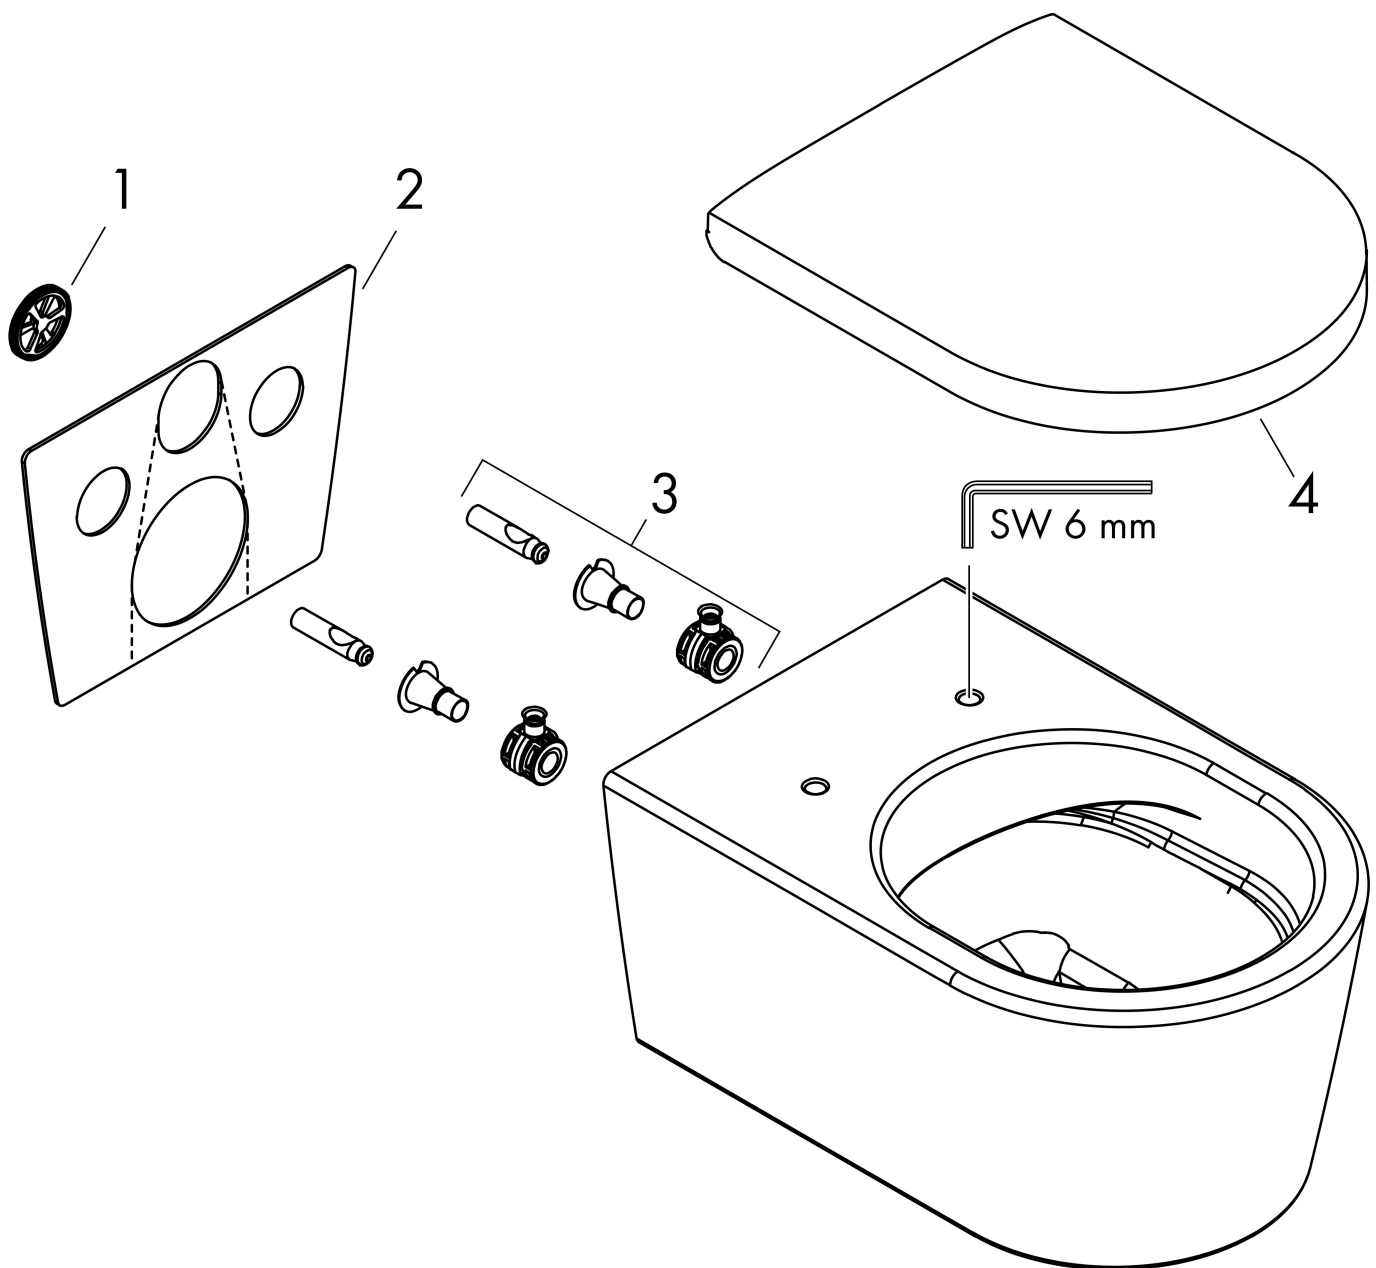

## Kenmerken

- materiaal: keramiek
- Made to Fit NoiseReduction: een geluiddempende mat die past bij de vorm van het product
- glansgraad keramiek: glanzend
- AquaFall Flush: krachtige doorstroom en 'rimless' design
- Type 1, volledig vlak 6 l, 5 l volgens EN997
- spoelt met 4,5 l
- voldoet aan type 2 overeenkomstig EN997
- spoeltype: afspoelen
- rimless
- verborgen bevestiging
- horizontale afvoer
- hartafstand bevestiging toiletzitting: 160 mm
- hartafstand wandmontage: 180 mm
- montagewijze: wandmontage
- HygieneEffect - Glazuur vermindert de bacteriegroei (betreft uitsluitend de volgende bacteriën: Escherichia coli ATCC 8739 en Salmonella enterica ATCC 13076 (test uitgevoerd volgens ISO 22196: 2011-08))
- EU taxonomie: max. 6l/min
- Conform CE

Merk hansgrohe  
 Artikelnaam **EluPura S** wandtoilet 540 rimless AquaFall Flush, HygieneEffect  
 Art.nr. 62020450  
 Oppervlakte wit  
 Netto prijs 402,06 EUR

## Installatievoorbeelden

**i** Afmetingen kunnen variëren vanwege keramische toleranties die verband houden met het productieproces.

Merk	hansgrohe
Artikelnaam	<b>EluPura S</b> wandtoilet 540 rimless AquaFall Flush, HygieneEffect
Art.nr.	62020450
Oppervlakte	wit
Netto prijs	402,06 EUR

## Explosietekening voor bouwjaar: >06/23

Merk hansgrohe  
 Artikelnaam **EluPura S** wandtoilet 540 rimless AquaFall Flush, HygieneEffect  
 Art.nr. 62020450  
 Oppervlakte wit  
 Netto prijs 402,06 EUR