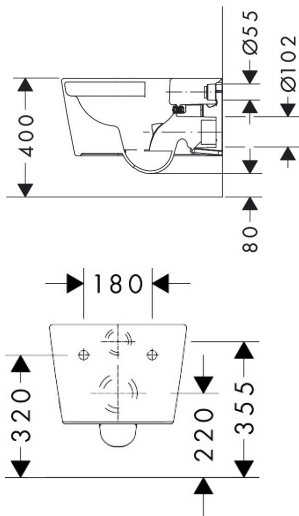

Merk hansgrohe
Artikelnaam **EluPura S** wandtoilet 540 rimless AquaFall Flush, HygieneEffect
Art.nr. 62020450
Oppervlakte wit
Netto prijs 402,06 EUR

Installatievoorbeelden

i Afmetingen kunnen variëren vanwege keramische toleranties die verband houden met het productieproces.