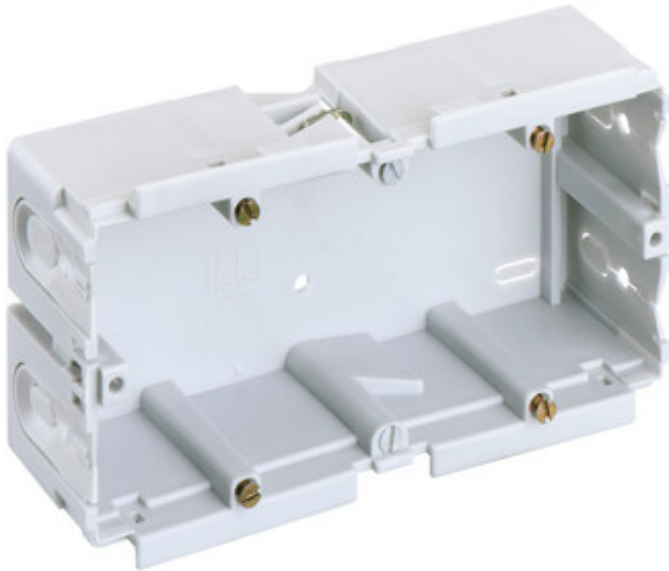

KANAALINBOUWDOOS 2-VOUDIG

KD 2 70/44 F1 gr

KD 2 70/44 F1 gr

kanaalinbouwdoos 2-voudig

44 mm

Artikelnummer: 36210401

Kanaaldozen met frontbevestiging

2-voudig, Voor inbouw in Gewiss kabelkanalen

Technische gegevens

Afmetingen

Hoogte: 44 mm

Materiaal:

Materiaal:: Polypropyleen, vlamwerend

materiaal: Polypropyleen

KANAALINBOUWDOOS 2-VOUDIG

KD 2 70/44 F1 gr