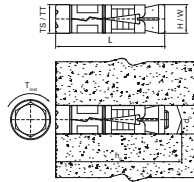

### Voordelen & kenmerken

- Eéndelige inslagbeugel
- materiaal: staal

Productnummer	Totale hoogte	Totale breedte	Totale diepte	Max. aantal buizen
Referentie letter	H	W	DtT	
Eenheid beschrijving	mm	mm	mm	
0860017	69	30	7	1
0860021	80	35	7	1
0860027	93	43	8	1
0861017	69	30	7	1
0861027	93	43	9	1
0861033	111	52	9	1
0861043	2	44	125	1
0861048	2	52	140	1
0861061	4	63	152	1