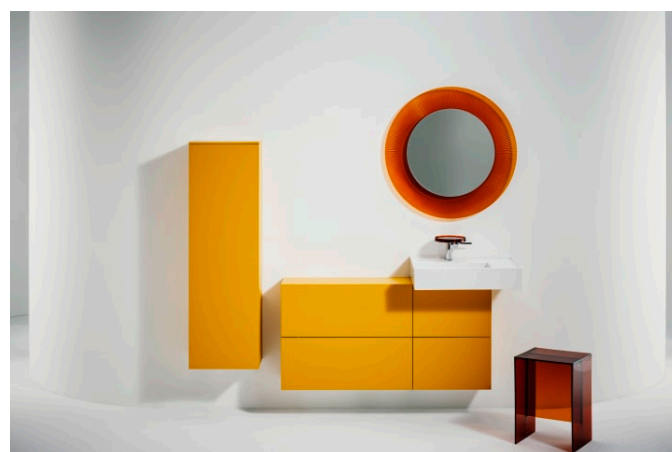

KARTELL LAUFEN

Lavabo mural ou à poser sur meuble, tablette à droite, avec écoulement caché

DIMENSIONS

Longueur	600 mm
Largeur	460 mm
Hauteur	150 mm

COULEUR ET FINITION

757 Blanc mat

OPTIONS

111 - sans trop-plein, avec 1 trou pour la robinetterie

H3113310041131

Mélangeur de lavabo 3-trous, saillie 166 mm, goulot orientable, sans vidage

H3123330042201

Mélangeur de lavabo 3-trous, saillie 166 mm, goulot orientable, avec vidage

H3123330042211

Kartell LAUFEN