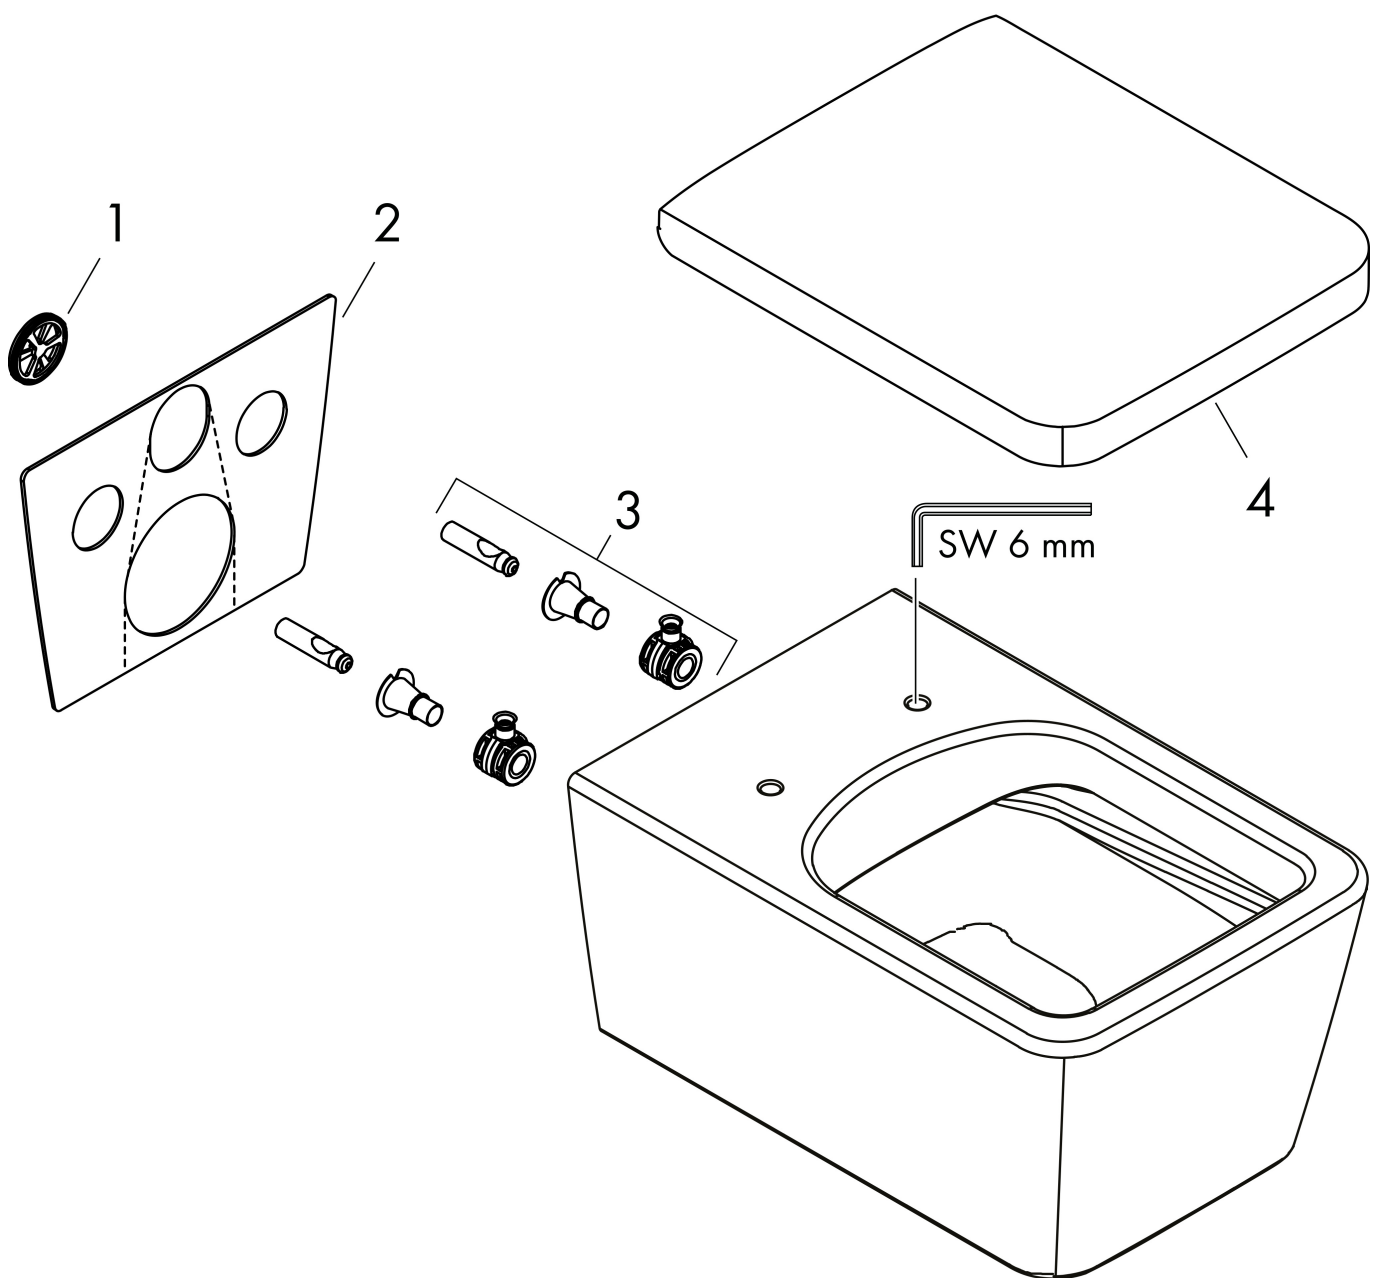

Merk hansgrohe
 Artikelnaam **EluPura Q** wandtoilet 540 rimless AquaFall Flush, HygieneEffect
 Art.nr. 62022450
 Oppervlakte wit
 Netto prijs 418,08 EUR

Product foto

Maat tekeningen

Kenmerken

- materiaal: keramiek
- Made to Fit NoiseReduction: een geluiddempende mat die past bij de vorm van het product
- glansgraad keramiek: glanzend
- AquaFall Flush: krachtige doorstroom en 'rimless' design
- Type 1, volledig vlak 5 l, 6 l volgens EN997
- spoelt met 4,5 l
- voldoet aan type 2 overeenkomstig EN997
- spoeltype: afspoelen
- rimless
- verborgen bevestiging
- horizontale afvoer
- hartafstand bevestiging toiletzitting: 160 mm
- hartafstand wandmontage: 180 mm
- montagewijze: wandmontage
- HygieneEffect - Glazuur vermindert de bacteriegroei (betreft uitsluitend de volgende bacteriën: Escherichia coli ATCC 8739 en Salmonella enterica ATCC 13076 (test uitgevoerd volgens ISO 22196: 2011-08))
- EU taxonomie: max. 6l/min
- Conform CE

Technologie

Certificaat

Merk	hansgrohe
Artikelnaam	EluPura Q wandtoilet 540 rimless AquaFall Flush, HygieneEffect
Art.nr.	62022450
Oppervlakte	wit
Netto prijs	418,08 EUR

Benodigde onderdelen (naar keuze)

Merk hansgrohe
 Artikelnaam **EluPura Q** wandtoilet 540 rimless AquaFall Flush, HygieneEffect
 Art.nr. 62022450
 Oppervlakte wit
 Netto prijs 418,08 EUR

Installatievoorbeelden

i Afmetingen kunnen variëren vanwege keramische toleranties die verband houden met het productieproces.

Merk	hansgrohe
Artikelnaam	EluPura Q wandtoilet 540 rimless AquaFall Flush, HygieneEffect
Art.nr.	62022450
Oppervlakte	wit
Netto prijs	418,08 EUR

Explosietekening voor bouwjaar: >06/23

Merk	hansgrohe
Artikelnaam	EluPura Q wandtoilet 540 rimless AquaFall Flush, HygieneEffect
Art.nr.	62022450
Oppervlakte	wit
Netto prijs	418,08 EUR