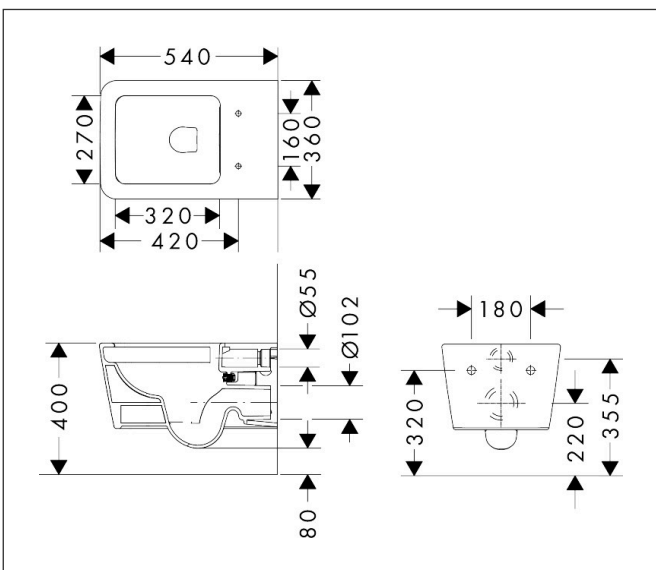

Merk hansgrohe
 Artikelnaam **EluPura Q** wandtoilet 540 rimless AquaFall Flush, HygieneEffect
 Art.nr. 62022450
 Oppervlakte wit
 Netto prijs 418,08 EUR

Product foto

Maat tekeningen

Kenmerken

- materiaal: keramiek
- Made to Fit NoiseReduction: een geluiddempende mat die past bij de vorm van het product
- glansgraad keramiek: glanzend
- AquaFall Flush: krachtige doorstroom en 'rimless' design
- Type 1, volledig vlak 5 l, 6 l volgens EN997
- spoelt met 4,5 l
- voldoet aan type 2 overeenkomstig EN997
- spoeltype: afspoelen
- rimless
- verborgen bevestiging
- horizontale afvoer
- hartafstand bevestiging toiletzitting: 160 mm
- hartafstand wandmontage: 180 mm
- montagewijze: wandmontage
- HygieneEffect - Glazuur vermindert de bacteriegroei (betreft uitsluitend de volgende bacteriën: Escherichia coli ATCC 8739 en Salmonella enterica ATCC 13076 (test uitgevoerd volgens ISO 22196: 2011-08))
- EU taxonomie: max. 6l/min
- Conform CE

Technologie

Certificaat

Merk	hansgrohe
Artikelnaam	EluPura Q wandtoilet 540 rimless AquaFall Flush, HygieneEffect
Art.nr.	62022450
Oppervlakte	wit
Netto prijs	418,08 EUR

Benodigde onderdelen (naar keuze)

Merk hansgrohe
 Artikelnaam **EluPura Q** wandtoilet 540 rimless AquaFall Flush, HygieneEffect
 Art.nr. 62022450
 Oppervlakte wit
 Netto prijs 418,08 EUR

Installatievoorbeelden

i Afmetingen kunnen variëren vanwege keramische toleranties die verband houden met het productieproces.

Merk	hansgrohe
Artikelnaam	EluPura Q wandtoilet 540 rimless AquaFall Flush, HygieneEffect
Art.nr.	62022450
Oppervlakte	wit
Netto prijs	418,08 EUR

Explosietekening voor bouwjaar: >06/23

Merk	hansgrohe
Artikelnaam	EluPura Q wandtoilet 540 rimless AquaFall Flush, HygieneEffect
Art.nr.	62022450
Oppervlakte	wit
Netto prijs	418,08 EUR