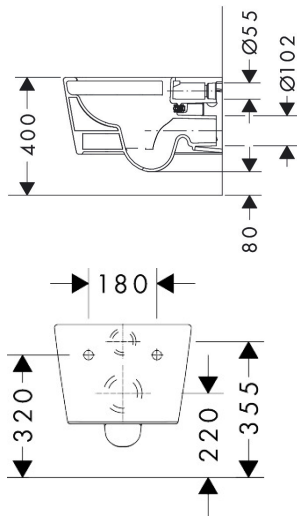

Merk hansgrohe
 Artikelnaam **EluPura Q** wandtoilet 540 rimless AquaFall Flush, HygieneEffect
 Art.nr. 62022450
 Oppervlakte wit
 Netto prijs 418,08 EUR

Product foto

Maat tekeningen

Kenmerken

- materiaal: keramiek
- Made to Fit NoiseReduction: een geluiddempende mat die past bij de vorm van het product
- glansgraad keramiek: glanzend
- AquaFall Flush: krachtige doorstroom en 'rimless' design
- Type 1, volledig vlak 5 l, 6 l volgens EN997
- spoelt met 4,5 l
- voldoet aan type 2 overeenkomstig EN997
- spoeltype: afspoelen
- rimless
- verborgen bevestiging
- horizontale afvoer
- hartafstand bevestiging toiletzitting: 160 mm
- hartafstand wandmontage: 180 mm
- montagewijze: wandmontage
- HygieneEffect - Glazuur vermindert de bacteriegroei (betreft uitsluitend de volgende bacteriën: Escherichia coli ATCC 8739 en Salmonella enterica ATCC 13076 (test uitgevoerd volgens ISO 22196: 2011-08))
- EU taxonomie: max. 6l/min
- Conform CE

Technologie

Certificaat

Merk	hansgrohe
Artikelnaam	EluPura Q wandtoilet 540 rimless AquaFall Flush, HygieneEffect
Art.nr.	62022450
Oppervlakte	wit
Netto prijs	418,08 EUR

Benodigde onderdelen (naar keuze)

Merk hansgrohe
 Artikelnaam **EluPura Q** wandtoilet 540 rimless AquaFall Flush, HygieneEffect
 Art.nr. 62022450
 Oppervlakte wit
 Netto prijs 418,08 EUR

Installatievoorbeelden

i Afmetingen kunnen variëren vanwege keramische toleranties die verband houden met het productieproces.

Merk	hansgrohe
Artikelnaam	EluPura Q wandtoilet 540 rimless AquaFall Flush, HygieneEffect
Art.nr.	62022450
Oppervlakte	wit
Netto prijs	418,08 EUR

Explosietekening voor bouwjaar: >06/23

Merk	hansgrohe
Artikelnaam	EluPura Q wandtoilet 540 rimless AquaFall Flush, HygieneEffect
Art.nr.	62022450
Oppervlakte	wit
Netto prijs	418,08 EUR