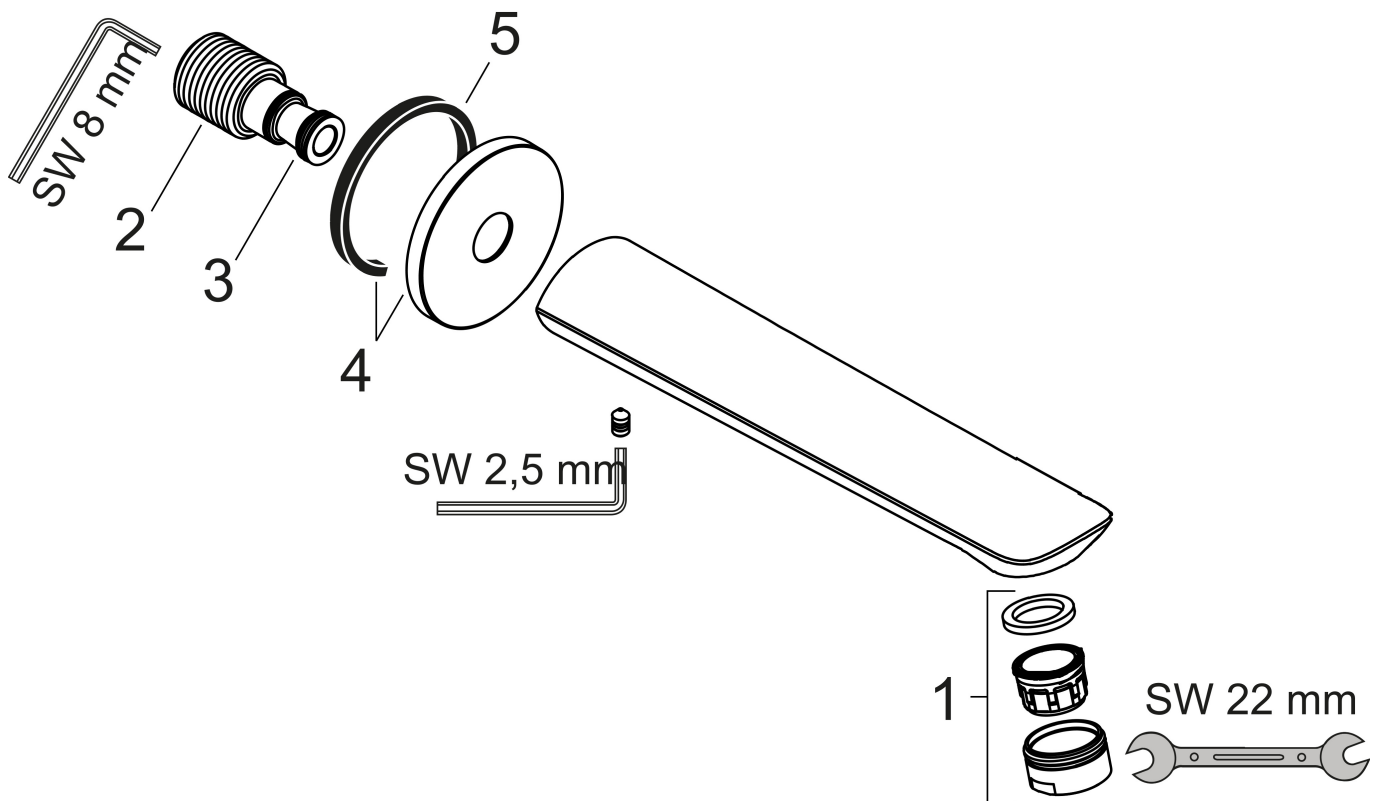

Merk	hansgrohe
Artikelnaam	Novus baduitloop
Art.nr.	71320000
Oppervlakte	chrom
Netto prijs	122,25 EUR

Product foto

Kenmerken

- met rozetten
- voorsprong uitloop 192 mm
- wandmontage
- maximale doorstroomhoeveelheid bij 3 bar: 20 l/min
- normale straal

Maat tekeningen

Technologie

Merk hansgrohe
 Artikelnaam **Novus** baduitloop
 Art.nr. 71320000
 Oppervlakte chroom
 Netto prijs 122,25 EUR

Stroomschema

De verbruikswaarden werden in overeenstemming met de praktijk met de bijbehorende armaturen (thermostaat/mengkraan/inbouwventiel) gemeten.

Merk	hansgrohe
Artikelnaam	Novus baduitloop
Art.nr.	71320000
Oppervlakte	chrom
Netto prijs	122,25 EUR

Explosietekening voor bouwjaar: >10/17

Merk hansgrohe
 Artikelnaam **Novus** baduitloop
 Art.nr. 71320000
 Oppervlakte chroom
 Netto prijs 122,25 EUR

Onderdelen voor bouwjaar: >10/17

Pos	Beschrijving	Art.nr.	Prijs
1	perlator M24x1 (30 l/min)	96512000	12,70
2	aansluiting G $\frac{3}{4}$	92504000	52,00
3	O-ring 13x2	98128000	3,00
4	rozet Ø 65 mm	92754000	32,70
5	dichting	97530000	4,80