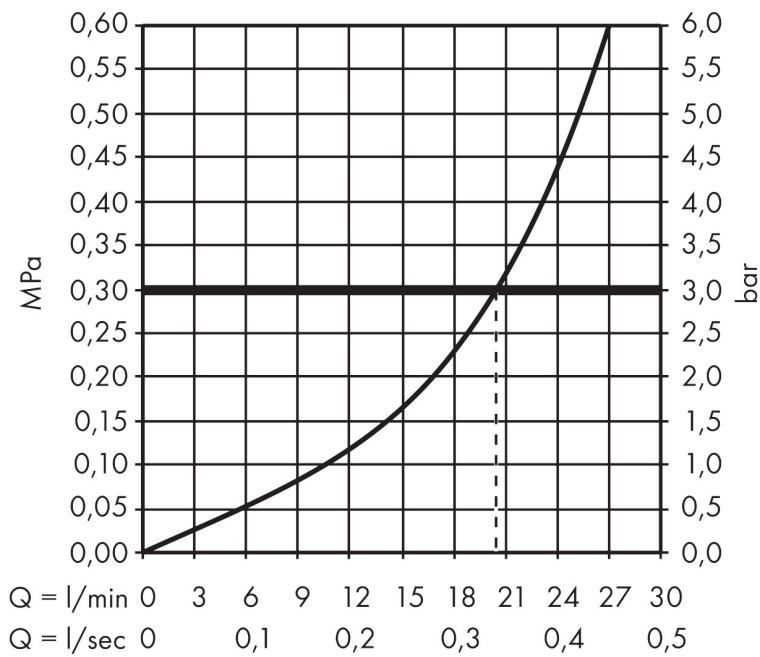

Merk	hansgrohe
Artikelnaam	Novus baduitloop
Art.nr.	71320000
Oppervlakte	chrom
Netto prijs	122,25 EUR

Product foto

Kenmerken

- met rozetten
- voorsprong uitloop 192 mm
- wandmontage
- maximale doorstroomhoeveelheid bij 3 bar: 20 l/min
- normale straal

Maat tekeningen

Technologie

Merk hansgrohe
 Artikelnaam **Novus** baduitloop
 Art.nr. 71320000
 Oppervlakte chroom
 Netto prijs 122,25 EUR

Stroomschema

De verbruikswaarden werden in overeenstemming met de praktijk met de bijbehorende armaturen (thermostaat/mengkraan/inbouwventiel) gemeten.

Onderdelen voor bouwjaar: >10/17

Pos	Beschrijving	Art.nr.	Prijs
1	perlator M24x1 (30 l/min)	96512000	12,70
2	aansluiting G $\frac{3}{4}$	92504000	52,00
3	O-ring 13x2	98128000	3,00
4	rozet Ø 65 mm	92754000	32,70
5	dichting	97530000	4,80