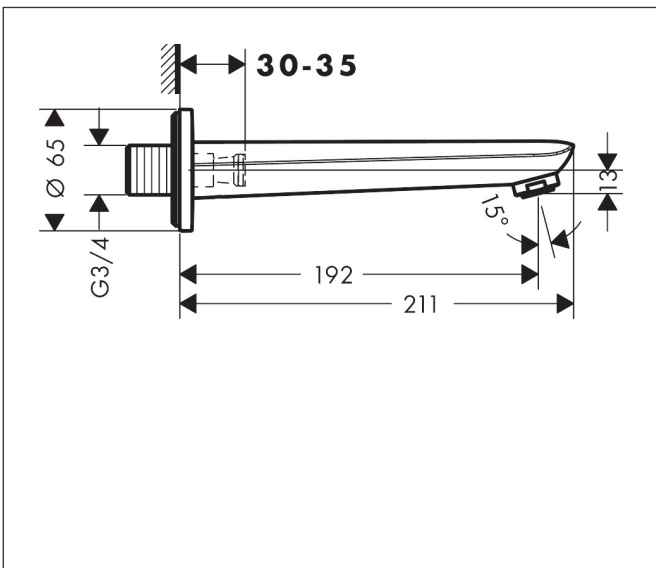

Merk	hansgrohe
Artikelnaam	Novus baduitloop
Art.nr.	71320000
Oppervlakte	chrom
Netto prijs	122,25 EUR

Product foto

Kenmerken

- met rozetten
- voorsprong uitloop 192 mm
- wandmontage
- maximale doorstroomhoeveelheid bij 3 bar: 20 l/min
- normale straal

Maat tekeningen

Technologie

Merk hansgrohe
 Artikelnaam **Novus** baduitloop
 Art.nr. 71320000
 Oppervlakte chroom
 Netto prijs 122,25 EUR

Stroomschema

De verbruikswaarden werden in overeenstemming met de praktijk met de bijbehorende armaturen (thermostaat/mengkraan/inbouwventiel) gemeten.

Merk	hansgrohe
Artikelnaam	Novus baduitloop
Art.nr.	71320000
Oppervlakte	chrom
Netto prijs	122,25 EUR

Explosietekening voor bouwjaar: >10/17

Merk hansgrohe
 Artikelnaam **Novus** baduitloop
 Art.nr. 71320000
 Oppervlakte chroom
 Netto prijs 122,25 EUR

Onderdelen voor bouwjaar: >10/17

Pos	Beschrijving	Art.nr.	Prijs
1	perlator M24x1 (30 l/min)	96512000	12,70
2	aansluiting G $\frac{3}{4}$	92504000	52,00
3	O-ring 13x2	98128000	3,00
4	rozet Ø 65 mm	92754000	32,70
5	dichting	97530000	4,80