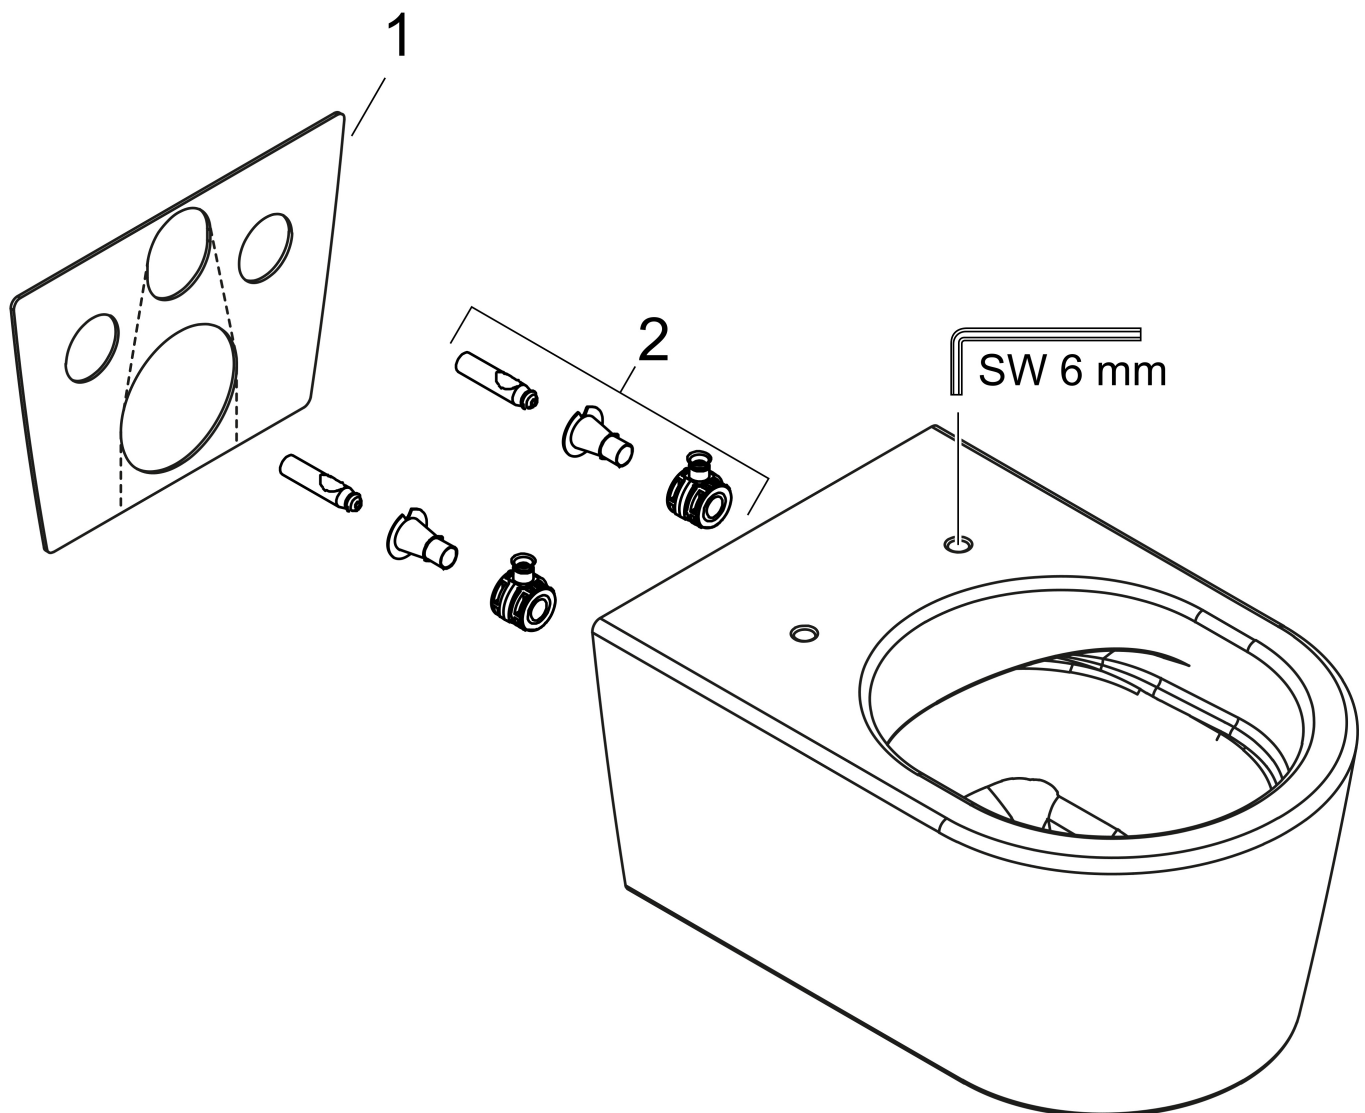

Merk	hansgrohe
Artikelnaam	EluPura S toilet wandmontage 540 zonder spoelrand, AquaHelixFlush, HygieneEffect
Art.nr.	62024450
Oppervlakte	wit
Netto prijs	581,78 EUR

Product foto

Maat tekeningen

Kenmerken

- materiaal: keramiek
- Made to Fit NoiseReduction: een geluiddempende mat die past bij de vorm van het product
- glansgraad keramiek: glanzend
- AquaHelix Flush: draaikolk-technologie voor optimaal doorspoelen
- Type 1, volledig vlak 5 l, 6 l volgens EN997
- spoelt met 4,5 l
- voldoet aan type 2 overeenkomstig EN997
- spoeltype: afspoelen
- rimless
- verborgen bevestiging
- horizontale afvoer
- hartafstand bevestiging toiletzitting: 160 mm
- hartafstand wandmontage: 180 mm
- montagewijze: wandmontage
- HygieneEffect - Glazuur vermindert de bacteriegroei (betreft uitsluitend de volgende bacteriën: Escherichia coli ATCC 8739 en Salmonella enterica ATCC 13076 (test uitgevoerd volgens ISO 22196: 2011-08))
- EU taxonomie: max. 6l/min
- Conform CE

Merk	hansgrohe
Artikelnaam	EluPura S toilet wandmontage 540 zonder spoelrand, AquaHelixFlush, HygieneEffect
Art.nr.	62024450
Oppervlakte	wit
Netto prijs	581,78 EUR

Installatievoorbeelden

i Afmetingen kunnen variëren vanwege keramische toleranties die verband houden met het productieproces.

Merk	hansgrohe
Artikelnaam	EluPura S toilet wandmontage 540 zonder spoelrand, AquaHelixFlush, HygieneEffect
Art.nr.	62024450
Oppervlakte	wit
Netto prijs	581,78 EUR

Explosietekening voor bouwjaar: >06/23

Merk hansgrohe
 Artikelnaam **EluPura S** toilet wandmontage 540 zonder spoelrand, AquaHelixFlush, HygieneEffect
 Art.nr. 62024450
 Oppervlakte wit
 Netto prijs 581,78 EUR

Onderdelen voor bouwjaar: >06/23