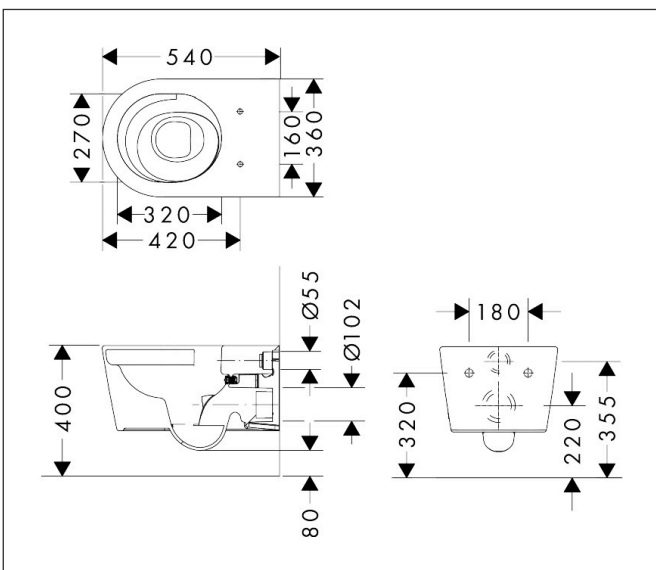

Merk	hansgrohe
Artikelnaam	EluPura S toilet wandmontage 540 zonder spoelrand, AquaHelixFlush, HygieneEffect
Art.nr.	62024450
Oppervlakte	wit
Netto prijs	581,78 EUR

Product foto

Maat tekeningen

Kenmerken

- materiaal: keramiek
- Made to Fit NoiseReduction: een geluiddempende mat die past bij de vorm van het product
- glansgraad keramiek: glanzend
- AquaHelix Flush: draaikolk-technologie voor optimaal doorspoelen
- Type 1, volledig vlak 5 l, 6 l volgens EN997
- spoelt met 4,5 l
- voldoet aan type 2 overeenkomstig EN997
- spoeltype: afspoelen
- rimless
- verborgen bevestiging
- horizontale afvoer
- hartafstand bevestiging toiletzitting: 160 mm
- hartafstand wandmontage: 180 mm
- montagewijze: wandmontage
- HygieneEffect - Glazuur vermindert de bacteriegroei (betreft uitsluitend de volgende bacteriën: Escherichia coli ATCC 8739 en Salmonella enterica ATCC 13076 (test uitgevoerd volgens ISO 22196: 2011-08))
- EU taxonomie: max. 6l/min
- Conform CE

Technologie

Certificaat

Merk	hansgrohe
Artikelnaam	EluPura S toilet wandmontage 540 zonder spoelrand, AquaHelixFlush, HygieneEffect
Art.nr.	62024450
Oppervlakte	wit
Netto prijs	581,78 EUR

Benodigde onderdelen (naar keuze)

Merk	hansgrohe
Artikelnaam	EluPura S toilet wandmontage 540 zonder spoelrand, AquaHelixFlush, HygieneEffect
Art.nr.	62024450
Oppervlakte	wit
Netto prijs	581,78 EUR

Installatievoorbeelden

i Afmetingen kunnen variëren vanwege keramische toleranties die verband houden met het productieproces.

Merk	hansgrohe
Artikelnaam	EluPura S toilet wandmontage 540 zonder spoelrand, AquaHelixFlush, HygieneEffect
Art.nr.	62024450
Oppervlakte	wit
Netto prijs	581,78 EUR

Explosietekening voor bouwjaar: >06/23