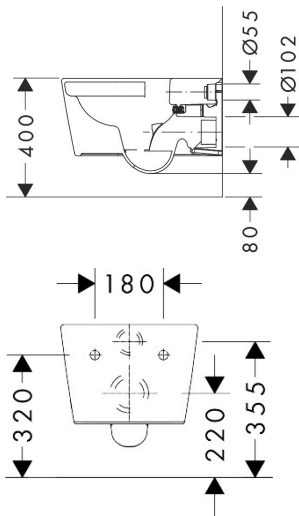

Merk	hansgrohe
Artikelnaam	EluPura S toilet wandmontage 540 zonder spoelrand, AquaHelixFlush, HygieneEffect
Art.nr.	62024450
Oppervlakte	wit
Netto prijs	581,78 EUR

Product foto

Maat tekeningen

Kenmerken

- materiaal: keramiek
- Made to Fit NoiseReduction: een geluiddempende mat die past bij de vorm van het product
- glansgraad keramiek: glanzend
- AquaHelix Flush: draaikolk-technologie voor optimaal doorspoelen
- Type 1, volledig vlak 5 l, 6 l volgens EN997
- spoelt met 4,5 l
- voldoet aan type 2 overeenkomstig EN997
- spoeltype: afspoelen
- rimless
- verborgen bevestiging
- horizontale afvoer
- hartafstand bevestiging toiletzitting: 160 mm
- hartafstand wandmontage: 180 mm
- montagewijze: wandmontage
- HygieneEffect - Glazuur vermindert de bacteriegroei (betreft uitsluitend de volgende bacteriën: Escherichia coli ATCC 8739 en Salmonella enterica ATCC 13076 (test uitgevoerd volgens ISO 22196: 2011-08))
- EU taxonomie: max. 6l/min
- Conform CE

Technologie

Certificaat

Merk	hansgrohe
Artikelnaam	EluPura S toilet wandmontage 540 zonder spoelrand, AquaHelixFlush, HygieneEffect
Art.nr.	62024450
Oppervlakte	wit
Netto prijs	581,78 EUR

Benodigde onderdelen (naar keuze)

Merk	hansgrohe
Artikelnaam	EluPura S toilet wandmontage 540 zonder spoelrand, AquaHelixFlush, HygieneEffect
Art.nr.	62024450
Oppervlakte	wit
Netto prijs	581,78 EUR

Installatievoorbeelden

i Afmetingen kunnen variëren vanwege keramische toleranties die verband houden met het productieproces.

Merk	hansgrohe
Artikelnaam	EluPura S toilet wandmontage 540 zonder spoelrand, AquaHelixFlush, HygieneEffect
Art.nr.	62024450
Oppervlakte	wit
Netto prijs	581,78 EUR

Explosietekening voor bouwjaar: >06/23