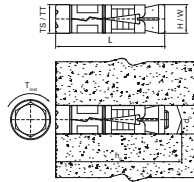

Walraven Pipe Hook

(B2510)

for steel pipes

Features & benefits

- one-part hammer-in clamp
- material: steel

| Product Number | Total Height | Total Width | Total Depth | Maximum Number of Tubes |
|-------------------------|--------------|-------------|-------------|-------------------------|
| <i>Reference letter</i> | <i>H</i> | <i>W</i> | <i>DtT</i> | |
| <i>Unit description</i> | <i>mm</i> | <i>mm</i> | <i>mm</i> | |
| 0860017 | 69 | 30 | 7 | 1 |
| 0860021 | 80 | 35 | 7 | 1 |
| 0860027 | 93 | 43 | 8 | 1 |
| 0861017 | 69 | 30 | 7 | 1 |
| 0861021 | 80 | 35 | 7 | 1 |
| 0861027 | 93 | 43 | 9 | 1 |
| 0861033 | 111 | 52 | 9 | 1 |
| 0861043 | 2 | 44 | 125 | 1 |
| 0861048 | 2 | 52 | 140 | 1 |
| 0861061 | 4 | 63 | 152 | 1 |