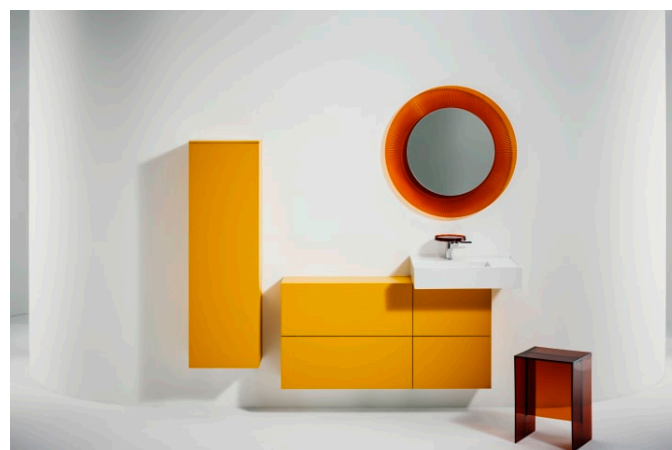

TE COMBINEREN MET