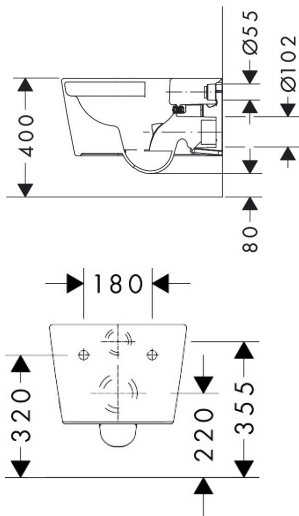

Merk hansgrohe
Artikelnaam **EluPura S** wandtoilet 540 rimless AquaFall Flush
Art.nr. 60193450
Oppervlakte wit
Netto prijs 334,67 EUR

Installatievoorbeelden

i Afmetingen kunnen variëren vanwege keramische toleranties die verband houden met het productieproces.