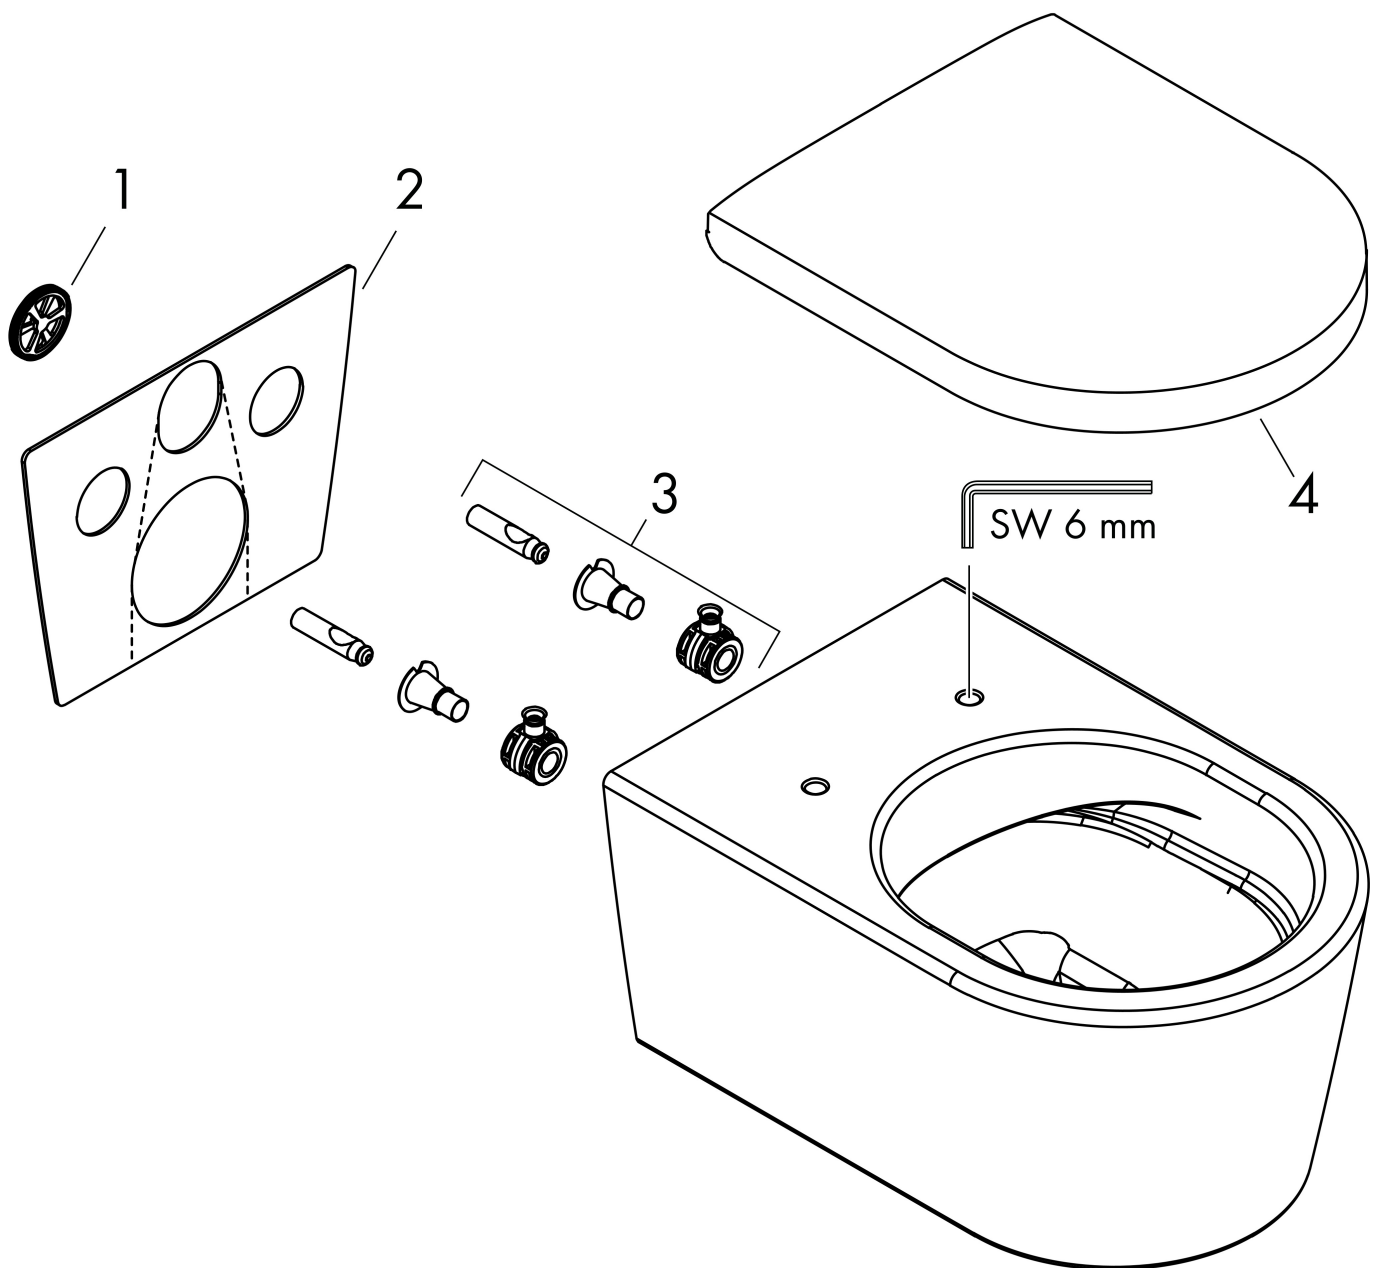

## Kenmerken

- materiaal: keramiek
- Made to Fit NoiseReduction: een geluiddempende mat die past bij de vorm van het product
- glansgraad keramiek: glanzend
- AquaFall Flush: krachtige doorstroom en 'rimless' design
- Type 1, volledig vlak 5 l, 6 l volgens EN997
- spoelt met 4,5 l
- voldoet aan type 2 overeenkomstig EN997
- spoeltype: afspoelen
- rimless
- verborgen bevestiging
- horizontale afvoer
- hartafstand bevestiging toiletzitting: 160 mm
- hartafstand wandmontage: 180 mm
- montagewijze: wandmontage
- EU taxonomie: max. 6l/min
- Conform CE

Merk hansgrohe  
 Artikelnaam **EluPura S** wandtoilet 540 rimless AquaFall Flush  
 Art.nr. 60193450  
 Oppervlakte wit  
 Netto prijs 334,67 EUR

## Installatievoorbeelden

**i** Afmetingen kunnen variëren vanwege keramische toleranties die verband houden met het productieproces.

Merk	hansgrohe
Artikelnaam	<b>EluPura S</b> wandtoilet 540 rimless AquaFall Flush
Art.nr.	60193450
Oppervlakte	wit
Netto prijs	334,67 EUR

## Explosietekening voor bouwjaar: >06/23

Merk hansgrohe  
 Artikelnaam **EluPura S** wandtoilet 540 rimless AquaFall Flush  
 Art.nr. 60193450  
 Oppervlakte wit  
 Netto prijs 334,67 EUR