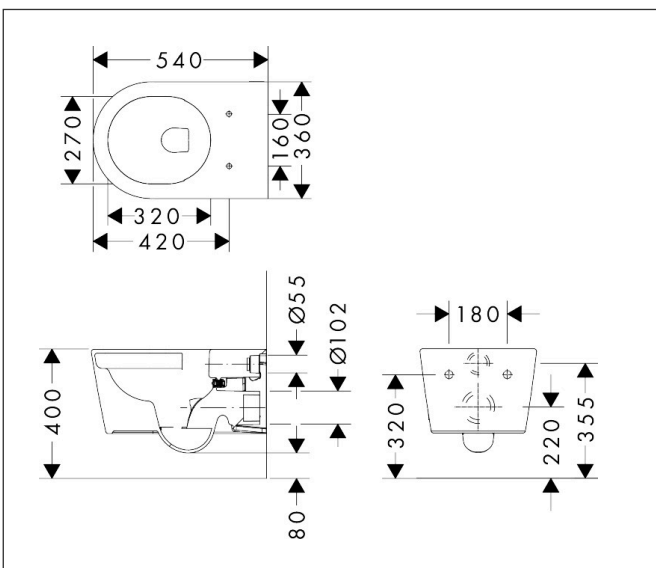

Merk hansgrohe  
 Artikelnaam **EluPura S** wandtoilet 540 rimless AquaFall Flush  
 Art.nr. 60193450  
 Oppervlakte wit  
 Netto prijs 334,67 EUR

## Kenmerken

- materiaal: keramiek
- Made to Fit NoiseReduction: een geluiddempende mat die past bij de vorm van het product
- glansgraad keramiek: glanzend
- AquaFall Flush: krachtige doorstroom en 'rimless' design
- Type 1, volledig vlak 5 l, 6 l volgens EN997
- spoelt met 4,5 l
- voldoet aan type 2 overeenkomstig EN997
- spoeltype: afspoelen
- rimless
- verborgen bevestiging
- horizontale afvoer
- hartafstand bevestiging toiletzitting: 160 mm
- hartafstand wandmontage: 180 mm
- montagewijze: wandmontage
- EU taxonomie: max. 6l/min
- Conform CE

## Maat tekeningen

## Installatievoorbeelden

**i** Afmetingen kunnen variëren vanwege keramische toleranties die verband houden met het productieproces.

Merk	hansgrohe
Artikelnaam	<b>EluPura S</b> wandtoilet 540 rimless AquaFall Flush
Art.nr.	60193450
Oppervlakte	wit
Netto prijs	334,67 EUR