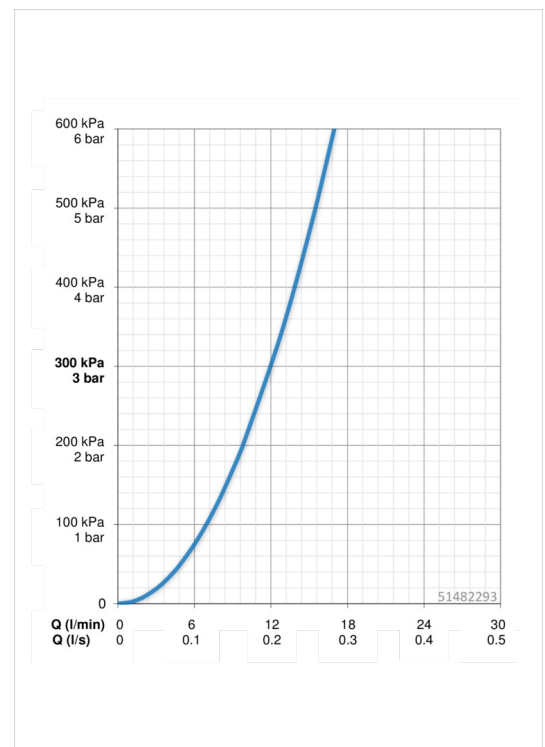

HANSAPOLO
KEUKENKRAAN
51482293
EAN: 4057304002854

- Keuken
- Eengreeps
- Chroom
- Draaibare uitloop, Draaibereik beperkende optie
- CASCADE® perlator
- brass
- Hendel met warm-koud-aanduiding, Eengreeps bediend
- Temperatuurbegrenzer, Temperatuurbegrenzer (achteraf instelbaar)
- ø 35 mm keramisch binnenwerk voor debiet en temperatuur instelling
- Flexibele aansluitslangen
- Kraanhuis gemaakt van DZR messing, Rapid-montagesysteem

Technische gegevens

Doorstromingseigenschappen

Doorstroomhoeveelheid bij 3 bar

12.0 l/min

Technische eigenschappen

DN-maat
Warmwatertoevoer
Werkdruk
Aansluitmaat

DN15
max. +80°C
0.5-10 bar
G3/8

Voorschriften

EN-norm
Geluidsklasse

EN 817
I(ISO3822)

Typegoedkeuringen

DVGW
KIWA
ABP
CSTB
ACS

NW-6506BP0361
K6116/06
P-IX 28870/IA
322-M1-20/1
16 ACC NY 205