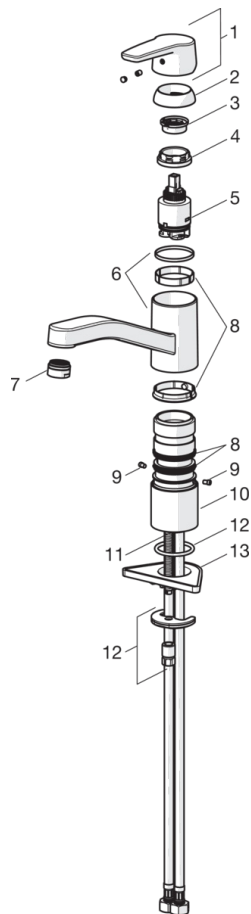

**HANSAPOLO**  
**KEUKENKRAAN**  
 51482293  
**EAN: 4057304002854**

- Keuken
- Eengreeps
- Chroom
- Draaibare uitloop, Draaibereik beperkende optie
- CASCADE® perlator
- brass
- Hendel met warm-koud-aanduiding, Eengreeps bediend
- Temperatuurbegrenzer, Temperatuurbegrenzer (achteraf instelbaar)
- ø 35 mm keramisch binnenwerk voor debiet en temperatuur instelling
- Flexibele aansluitslangen
- Kraanhuis gemaakt van DZR messing, Rapid-montagesysteem

### Technische eigenschappen

DN-maat  
 Warmwatertoevoer  
 Werkdruk  
 Aansluitmaat

**DN15**  
**max. +80°C**  
**0.5-10 bar**  
**G3/8**

## Reserveonderdelen

### SP51482293

	Naam	Code
01	Hendel	59914417
02	Kap, 33 x 3 mm	59912504
03	Temperature adjustment limiter	59912325
04	Schroefring, M37x1, AF30	59912111
05	Binnenwerk , 3.5 Classic	59913075
06	Uitloop	59914432
07	Mousseur, M24 x 1 STD HC A	59902366
08	Dichting	59913968
09	Begrenzer	59914437
10	Afstandhouder	59913973
11	Bevestigingsschroeven, M8x1, L=140	59912474
12	Bevestigingsset	59910749
13	Verstevigingsplaat	59910008