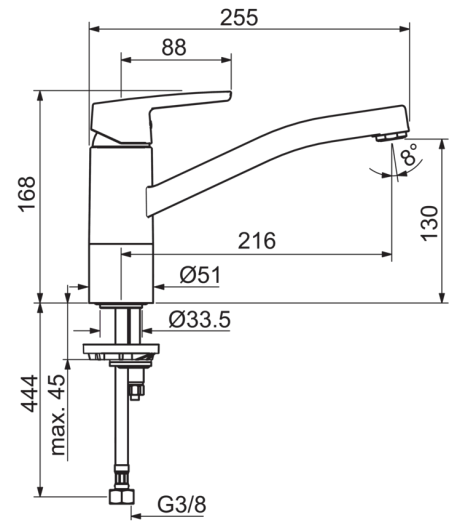

Reserveonderdelen

SP51482293

	Naam	Code
01	Hendel	59914417
02	Kap, 33 x 3 mm	59912504
03	Temperature adjustment limiter	59912325
04	Schroefring, M37x1, AF30	59912111
05	Binnenwerk , 3.5 Classic	59913075
06	Uitloop	59914432
07	Mousseur, M24 x 1 STD HC A	59902366
08	Dichting	59913968
09	Begrenzer	59914437
10	Afstandhouder	59913973
11	Bevestigingsschroeven, M8x1, L=140	59912474
12	Bevestigingsset	59910749
13	Verstevigingsplaat	59910008