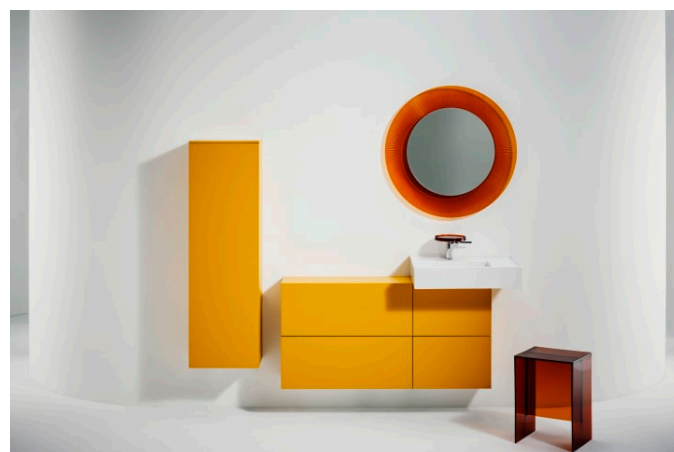

KARTELL LAUFEN

Lavabo mural ou à poser sur meuble, tablette à droite, avec écoulement caché

DIMENSIONS

Longueur	600 mm
Largeur	460 mm
Hauteur	150 mm

COULEUR ET FINITION

400 Blanc LCC (LAUFEN Clean Coat)

OPTIONS

Mélangeur de lavabo 3-
trous, saillie 166 mm,
goulot orientable, sans
vidage

H3123330042201

Mélangeur de lavabo 3-
trous, saillie 166 mm,
goulot orientable, avec
vidage

H3123330042211

Kartell LAUFEN

C'est l'histoire d'un lieu d'une beauté inconnue. Conçu pour des humains, formé par les éléments. Très loin de votre vie de tous les jours. Mais, chaque matin, vous vous demanderez: Est-ce que je suis déjà venu là?