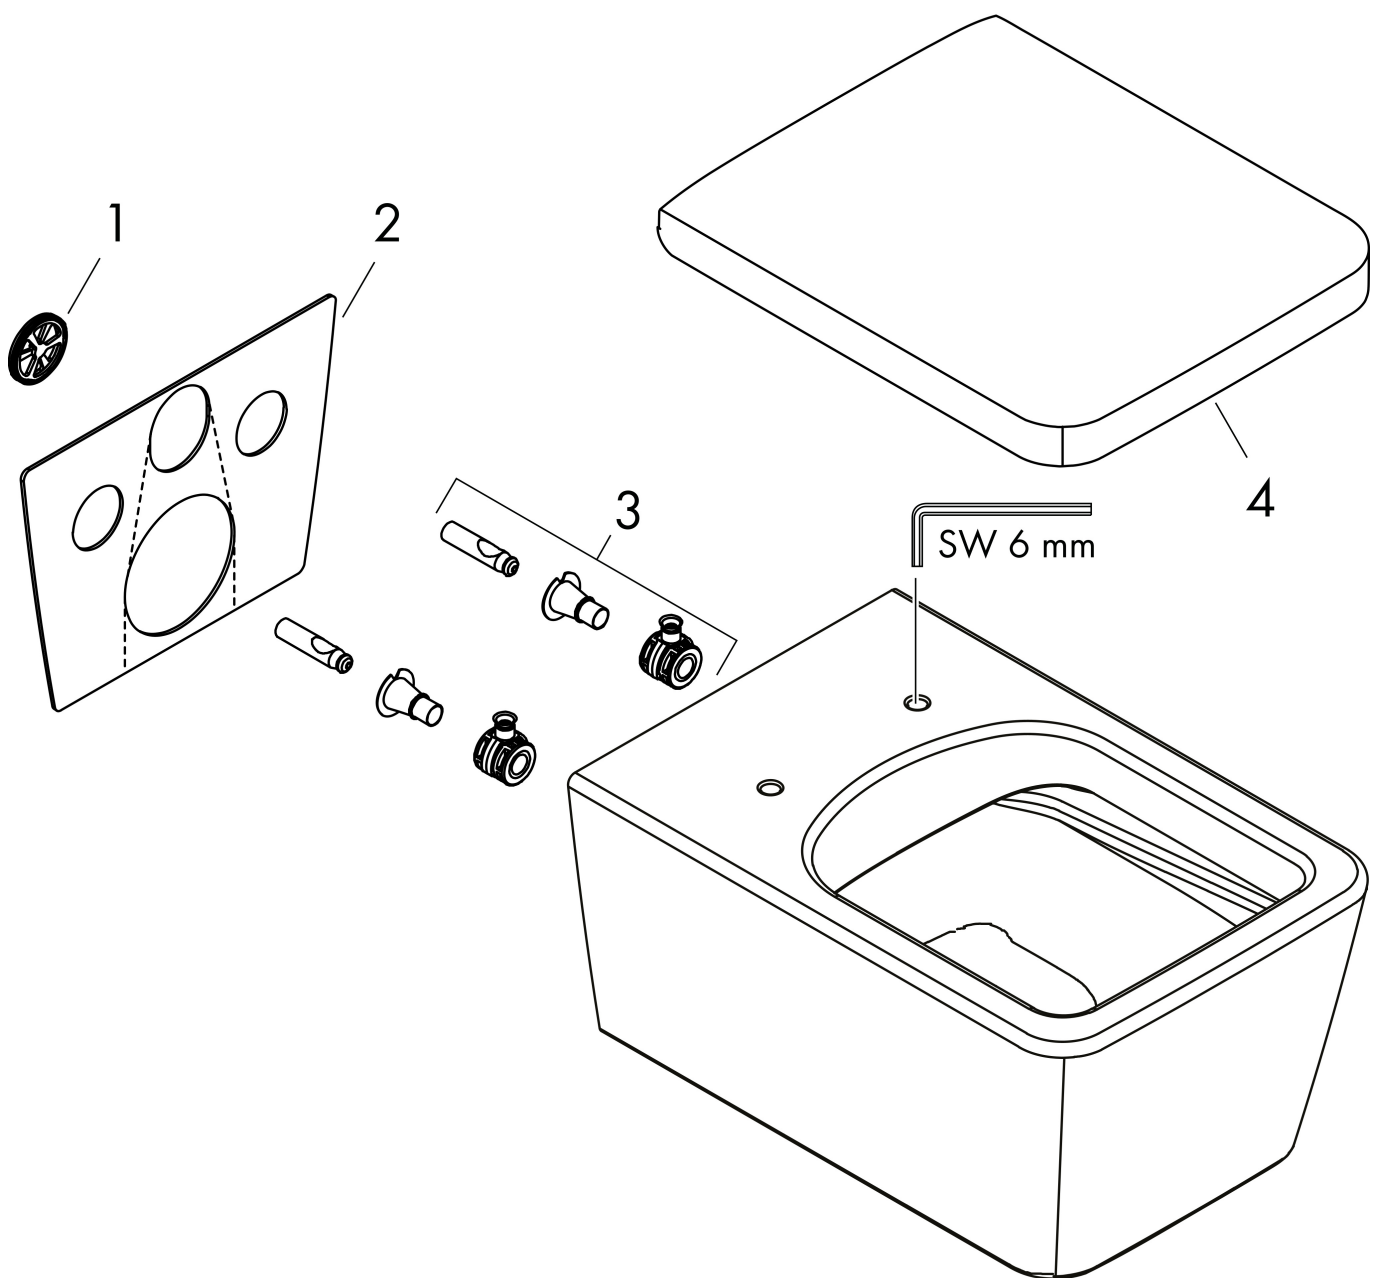

Merk	hansgrohe
Artikelnaam	EluPura Q wandtoilet 540 rimless AquaFall Flush
Art.nr.	60194450
Oppervlakte	wit
Netto prijs	350,69 EUR

Explosietekening voor bouwjaar: >06/23