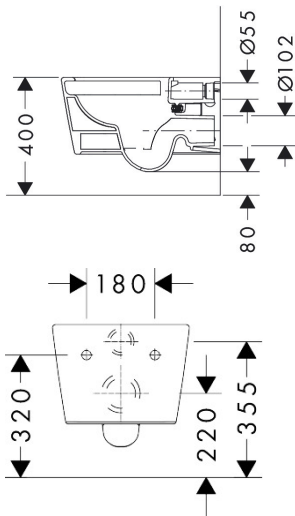

## Kenmerken

- materiaal: keramiek
- Made to Fit NoiseReduction: een geluiddempende mat die past bij de vorm van het product
- glansgraad keramiek: glanzend
- AquaFall Flush: krachtige doorstroom en 'rimless' design
- Type 1, volledig vlak 6 l, 5 l volgens EN997
- spoelt met 4,5 l
- voldoet aan type 2 overeenkomstig EN997
- spoeltype: afspoelen
- rimless
- verborgen bevestiging
- horizontale afvoer
- hartafstand bevestiging toiletzitting: 160 mm
- hartafstand wandmontage: 180 mm
- montagewijze: wandmontage
- EU taxonomie: max. 6l/min
- Conform CE

## Maat tekeningen

## Certificaat

Merk	hansgrohe
Artikelnaam	<b>EluPura Q</b> wandtoilet 540 rimless AquaFall Flush
Art.nr.	60194450
Oppervlakte	wit
Netto prijs	350,69 EUR

## Installatievoorbeelden

**i** Afmetingen kunnen variëren vanwege keramische toleranties die verband houden met het productieproces.

Merk	hansgrohe
Artikelnaam	<b>EluPura Q</b> wandtoilet 540 rimless AquaFall Flush
Art.nr.	60194450
Oppervlakte	wit
Netto prijs	350,69 EUR