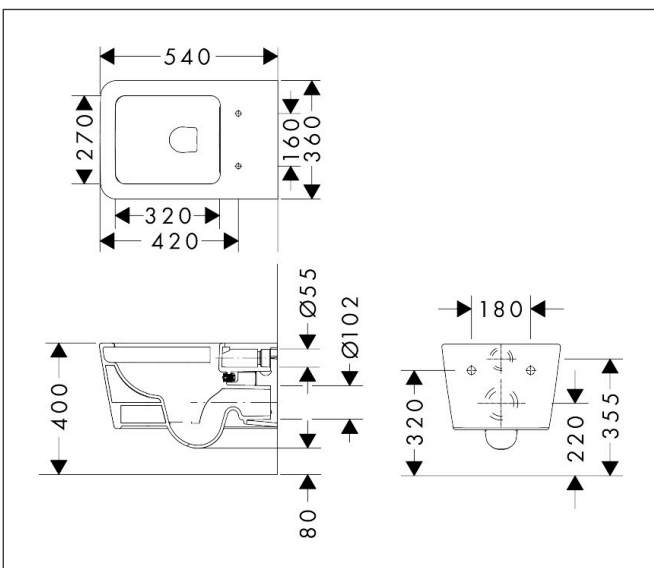

Merk hansgrohe  
 Artikelnaam **EluPura Q** wandtoilet 540 rimless AquaFall Flush  
 Art.nr. 60194450  
 Oppervlakte wit  
 Netto prijs 350,69 EUR

## Kenmerken

- materiaal: keramiek
- Made to Fit NoiseReduction: een geluiddempende mat die past bij de vorm van het product
- glansgraad keramiek: glanzend
- AquaFall Flush: krachtige doorstroom en 'rimless' design
- Type 1, volledig vlak 6 l, 5 l volgens EN997
- spoelt met 4,5 l
- voldoet aan type 2 overeenkomstig EN997
- spoeltype: afspoelen
- rimless
- verborgen bevestiging
- horizontale afvoer
- hartafstand bevestiging toiletzitting: 160 mm
- hartafstand wandmontage: 180 mm
- montagewijze: wandmontage
- EU taxonomie: max. 6l/min
- Conform CE

## Maat tekeningen

## Installatievoorbeelden

**i** Afmetingen kunnen variëren vanwege keramische toleranties die verband houden met het productieproces.

Merk	hansgrohe
Artikelnaam	<b>EluPura Q</b> wandtoilet 540 rimless AquaFall Flush
Art.nr.	60194450
Oppervlakte	wit
Netto prijs	350,69 EUR