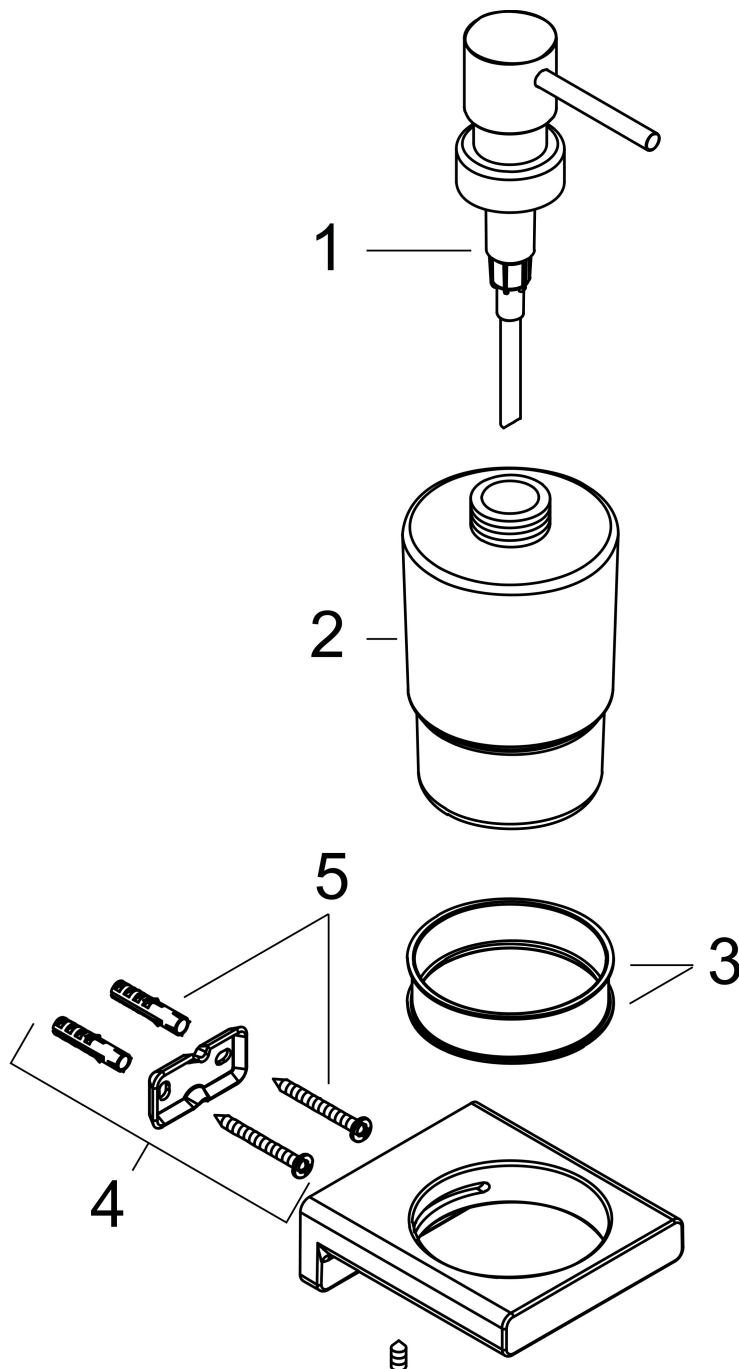

Merk hansgrohe
 Artikelnaam **AddStoris Q** zeppompje
 Art.nr. 41745670
 Oppervlakte Mat zwart
 Netto prijs 75,87 EUR

reddot winner 2021

Product foto

Kenmerken

- wandmontage
- houder materiaal: metaal
- materiaal container: mat glas
- soort zeep: vloeibare zeep
- vulcapaciteit 200 ml
- dosering 2 ml
- met bevestigingsmateriaal
- verborgen bevestiging
- boorafstand: 26 mm
- diameter boorgat: 6 mm

Maat tekeningen

Technologie

Merk hansgrohe
Artikelnaam **AddStoris Q** zeepompje
Art.nr. 41745670
Oppervlakte Mat zwart
Netto prijs 75,87 EUR

Explosietekening voor bouwjaar: >04/21

Merk hansgrohe
 Artikelnaam **AddStoris Q** zeppompje
 Art.nr. 41745670
 Oppervlakte Mat zwart
 Netto prijs 75,87 EUR

Onderdelen voor bouwjaar: >04/21

Pos	Beschrijving	Art.nr.	Prijs
1	pomp	94168670	60,90
2	glasinzet	94167000	40,60
3	kunststof ring	94169000	3,00
4	wandhouder	94165000	7,70
5	bevestigingsmateriaal	40915000	10,40