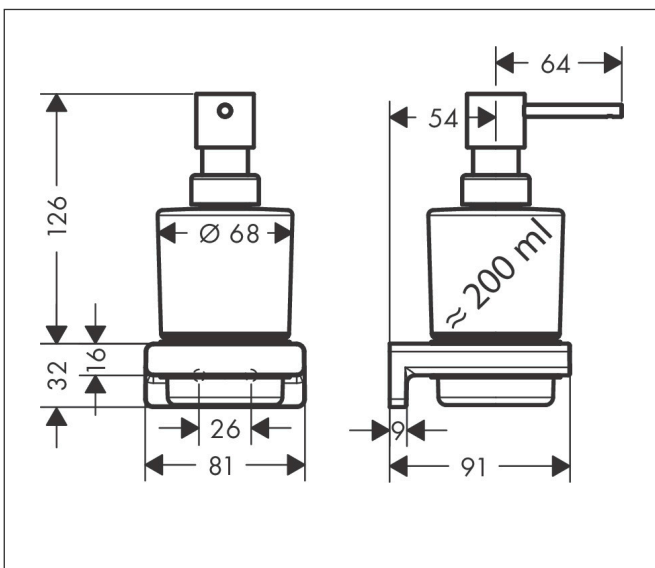

Merk hansgrohe
 Artikelnaam **AddStoris Q** zeppompje
 Art.nr. 41745670
 Oppervlakte Mat zwart
 Netto prijs 75,87 EUR

reddot winner 2021

Product foto

Kenmerken

- wandmontage
- houder materiaal: metaal
- materiaal container: mat glas
- soort zeep: vloeibare zeep
- vulcapaciteit 200 ml
- dosering 2 ml
- met bevestigingsmateriaal
- verborgen bevestiging
- boorafstand: 26 mm
- diameter boorgat: 6 mm

Maat tekeningen

Technologie

Merk hansgrohe
Artikelnaam **AddStoris Q** zeepompje
Art.nr. 41745670
Oppervlakte Mat zwart
Netto prijs 75,87 EUR

Explosietekening voor bouwjaar: >04/21

Merk hansgrohe
 Artikelnaam **AddStoris Q** zeppompje
 Art.nr. 41745670
 Oppervlakte Mat zwart
 Netto prijs 75,87 EUR

Onderdelen voor bouwjaar: >04/21

Pos	Beschrijving	Art.nr.	Prijs
1	pomp	94168670	60,90
2	glasinzet	94167000	40,60
3	kunststof ring	94169000	3,00
4	wandhouder	94165000	7,70
5	bevestigingsmateriaal	40915000	10,40