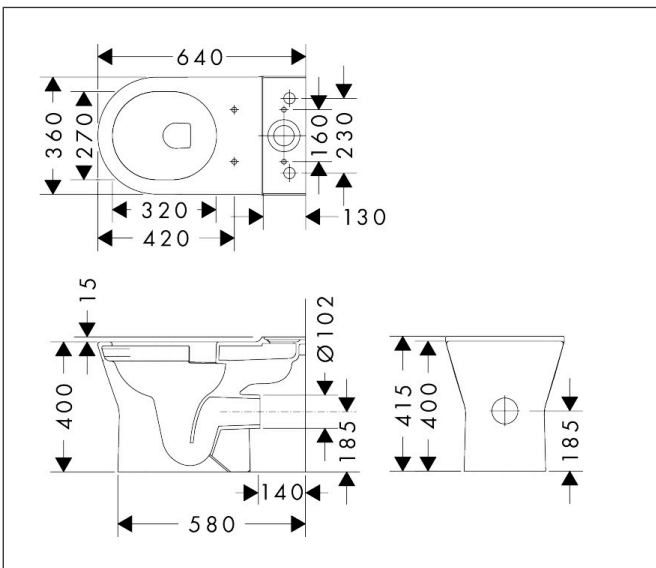

Kenmerken

- materiaal: keramiek
- SmartClean: vuilafstotende glazuurlaag
- glansgraad keramiek: glanzend
- AquaChannel Flush: Effectief reinigen met krachtige waterstralen
- Type 1, volledig vlak 6 l, 5 l volgens EN997
- spoeltype: afspoelen
- rimless
- verborgen bevestiging
- horizontale afvoer
- hartafstand bevestiging toiletzitting: 160 mm
- montagewijze: vloergemonteerd
- EU taxonomie: max. 6l/min
- Conform CE

Maat tekeningen

Technologie

Merk	hansgrohe
Artikelnaam	EluPura Original S losse toiletpot van duoblok 640 met horizontale uitgang, AquaChannel Flush, SmartClean
Art.nr.	61165450
Oppervlakte	wit
Netto prijs	287,35 EUR

i Afmetingen kunnen variëren vanwege keramische toleranties die verband houden met het productieproces.

Merk	hansgrohe
Artikelnaam	EluPura Original S losse toiletspot van duoblok 640 met horizontale uitgang, AquaChannel Flush, SmartClean
Art.nr.	61165450
Oppervlakte	wit
Netto prijs	287,35 EUR

Explosietekening voor bouwjaar: >06/24

Merk hansgrohe
 Artikelnaam **EluPura Original S** losse toiletspot van duoblok 640 met horizontale uitgang, AquaChannel Flush, SmartClean
 Art.nr. 61165450
 Oppervlakte wit
 Netto prijs 287,35 EUR