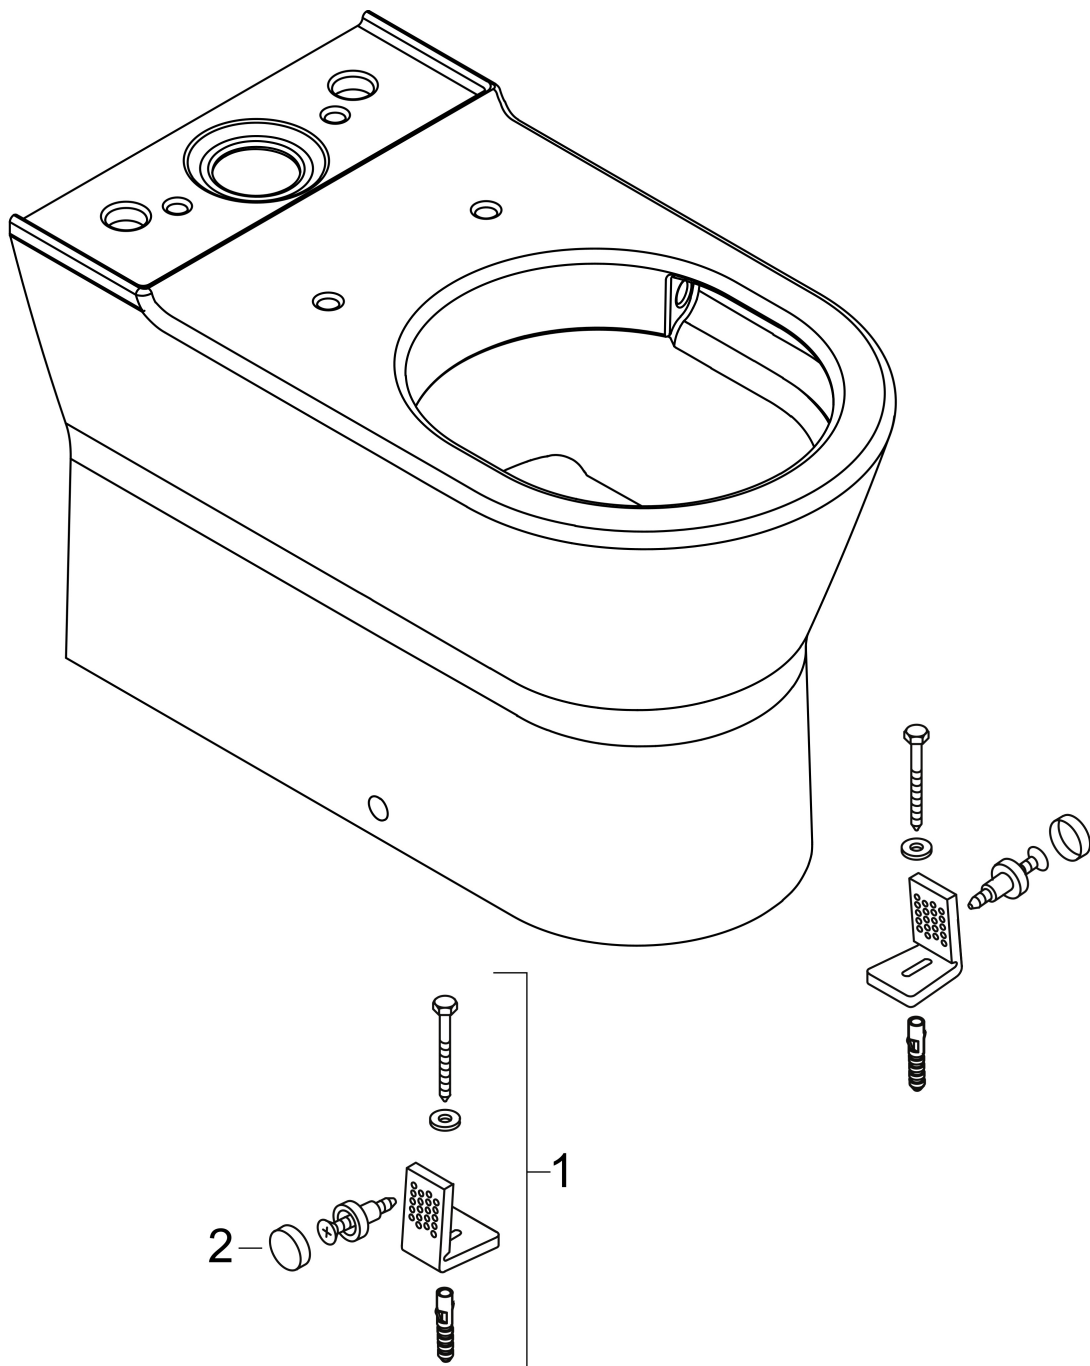

Maat tekeningen

Technologie

Merk	hansgrohe
Artikelnaam	EluPura Original S losse toiletpot van duoblok 640 met horizontale uitgang, AquaChannel Flush, SmartClean
Art.nr.	61165450
Oppervlakte	wit
Netto prijs	287,35 EUR

Merk	hansgrohe
Artikelnaam	EluPura Original S losse toiletpot van duoblok 640 met horizontale uitgang, AquaChannel Flush, SmartClean
Art.nr.	61165450
Oppervlakte	wit
Netto prijs	287,35 EUR

Installatievoorbeelden

i Afmetingen kunnen variëren vanwege keramische toleranties die verband houden met het productieproces.

Merk	hansgrohe
Artikelnaam	EluPura Original S losse toiletspot van duoblok 640 met horizontale uitgang, AquaChannel Flush, SmartClean
Art.nr.	61165450
Oppervlakte	wit
Netto prijs	287,35 EUR

Explosietekening voor bouwjaar: >06/24

Merk hansgrohe
 Artikelnaam **EluPura Original S** losse toiletspot van duoblok 640 met horizontale uitgang, AquaChannel Flush, SmartClean
 Art.nr. 61165450
 Oppervlakte wit
 Netto prijs 287,35 EUR