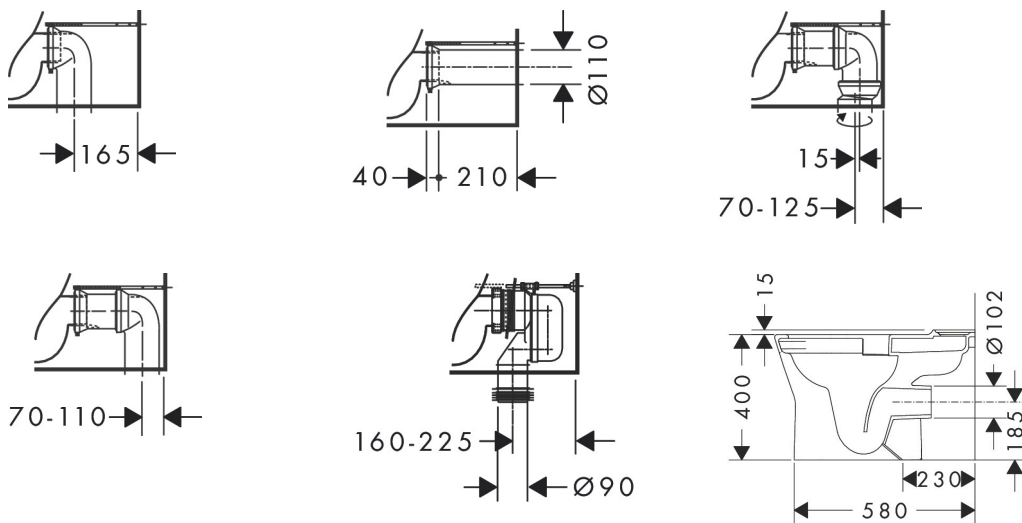

Maat tekeningen

Technologie

Merk	hansgrohe
Artikelnaam	EluPura Original S losse toiletpot van duoblok 640 met horizontale uitgang, AquaChannel Flush, SmartClean
Art.nr.	61165450
Oppervlakte	wit
Netto prijs	287,35 EUR

Merk	hansgrohe
Artikelnaam	EluPura Original S losse toiletpot van duoblok 640 met horizontale uitgang, AquaChannel Flush, SmartClean
Art.nr.	61165450
Oppervlakte	wit
Netto prijs	287,35 EUR

Installatievoorbeelden

i Afmetingen kunnen variëren vanwege keramische toleranties die verband houden met het productieproces.

Merk	hansgrohe
Artikelnaam	EluPura Original S losse toiletspot van duoblok 640 met horizontale uitgang, AquaChannel Flush, SmartClean
Art.nr.	61165450
Oppervlakte	wit
Netto prijs	287,35 EUR

Explosietekening voor bouwjaar: >06/24

Merk hansgrohe
 Artikelnaam **EluPura Original S** losse toiletspot van duoblok 640 met horizontale uitgang, AquaChannel Flush, SmartClean
 Art.nr. 61165450
 Oppervlakte wit
 Netto prijs 287,35 EUR