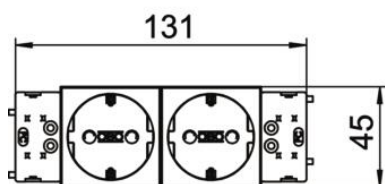

# Technisch specificatieblad

Contactdoos 0°, Connect 45, met randaarde, 2-voudig

Artikelnummer: 6120372

Contactdoos met randaarde (niet geschikt voor gebruik in België), zij-aansluiting 2-voudig 0°, met verhoogde aanraakbeveiliging, met steekklemmen, 2-polig, 16 A, 250 V~, met verbindingstekelconector conform IEC 60884-1, geschikt voor de inbouw in wandgoten Rapid 45. Voor installatie in Rapid 45-goten, wandgoten, energiezuilen, ondervloersystemen en Deskboxen.

## Stamgegevens

Artikelnummer	6120372
Type	STD-D0C AL2
Omschrijving 1	Contactdoos, 2-vdg, 0°
Omschrijving 2	moduul-45 met zij-aansluiting
Fabrikant	OBO
Dimensie	250V, 10/16A
Kleur	aluminium gelakt
Materiaal	Polycarbonaat
Kleinste verkoop-eenheid	1
Eenheid van hoeveelheid	Stuk
Gewicht	10,1 kg
Eenheid gewicht	kg/100 st.
CO2-voetafdruk (GWP) van wieg tot poort	0,5401 kg CO2e / 1 Stuk

# Technisch specificatieblad

Contactdoos 0°, Connect 45, met randaarde, 2-voudig

Artikelnummer: 6120372

## Afmetingen

Breedte	131 mm
Hoogte	90 mm