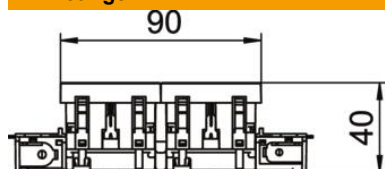

## Stamgegevens

Artikelnummer	6120372
Type	STD-D0C AL2
Omschrijving 1	Contactdoos, 2-vdg, 0°
Omschrijving 2	moduul-45 met zij-aansluiting
Fabrikant	OBO
Dimensie	250V, 10/16A
Kleur	aluminium gelakt
Materiaal	Polycarbonaat
Kleinste verkoop-eenheid	1
Eenheid van hoeveelheid	Stuk
Gewicht	10,1 kg
Eenheid gewicht	kg/100 st.
CO2-voetafdruk (GWP) van wieg tot poort	0,5401 kg CO2e / 1 Stuk

# Technisch specificatieblad

Contactdoos 0°, Connect 45, met randaarde, 2-voudig

Artikelnummer: 6120372

## Afmetingen

Breedte	131 mm
Hoogte	90 mm