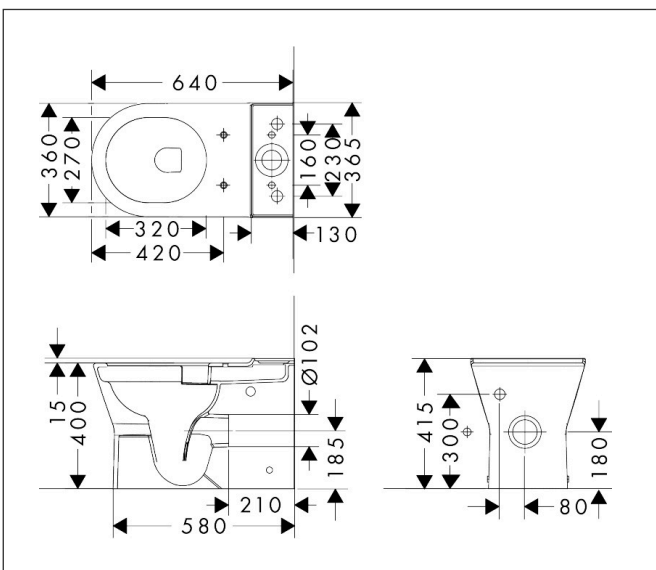

Merk	hansgrohe
Artikelnaam	EluPura Original S losse toiletspot van duoblok 640 wand met horizontale/verticale uitgang, AquaChannel Flush, HygieneEffect
Art.nr.	62012450
Oppervlakte	wit
Netto prijs	383,34 EUR

Product foto

Kenmerken

- materiaal: keramiek
- glansgraad keramiek: glanzend
- AquaChannel Flush: Effectief reinigen met krachtige waterstralen
- Type 1, volledig vlak 6 l, 5 l volgens EN997
- spoelt met 4,5 l
- Type 2 overeenkomstig EN997, spoelt met 4 l / 2,6 l
- spoeltype: afspoelen
- rimless
- verborgen bevestiging
- horizontale/verticale uitlaat
- hartafstand bevestiging toiletzitting: 160 mm
- montagewijze: vloergemonteerd
- HygieneEffect - Glazuur vermindert de bacteriegroei (betreft uitsluitend de volgende bacteriën: Escherichia coli ATCC 8739 en Salmonella enterica ATCC 13076 (test uitgevoerd volgens ISO 22196: 2011-08))
- EU taxonomie: max. 6l/min
- Conform CE

Maat tekeningen

Technologie

Merk	hansgrohe
Artikelnaam	EluPura Original S losse toiletspot van duoblok 640 wand met horizontale/verticale uitgang, AquaChannel Flush, HygieneEffect
Art.nr.	62012450
Oppervlakte	wit
Netto prijs	383,34 EUR

Installatievoorbeelden

i Afmetingen kunnen variëren vanwege keramische toleranties die verband houden met het productieproces.

Merk	hansgrohe
Artikelnaam	EluPura Original S losse toiletspot van duoblok 640 wand met horizontale/ verticale uitgang, AquaChannel Flush, HygieneEffect
Art.nr.	62012450
Oppervlakte	wit
Netto prijs	383,34 EUR