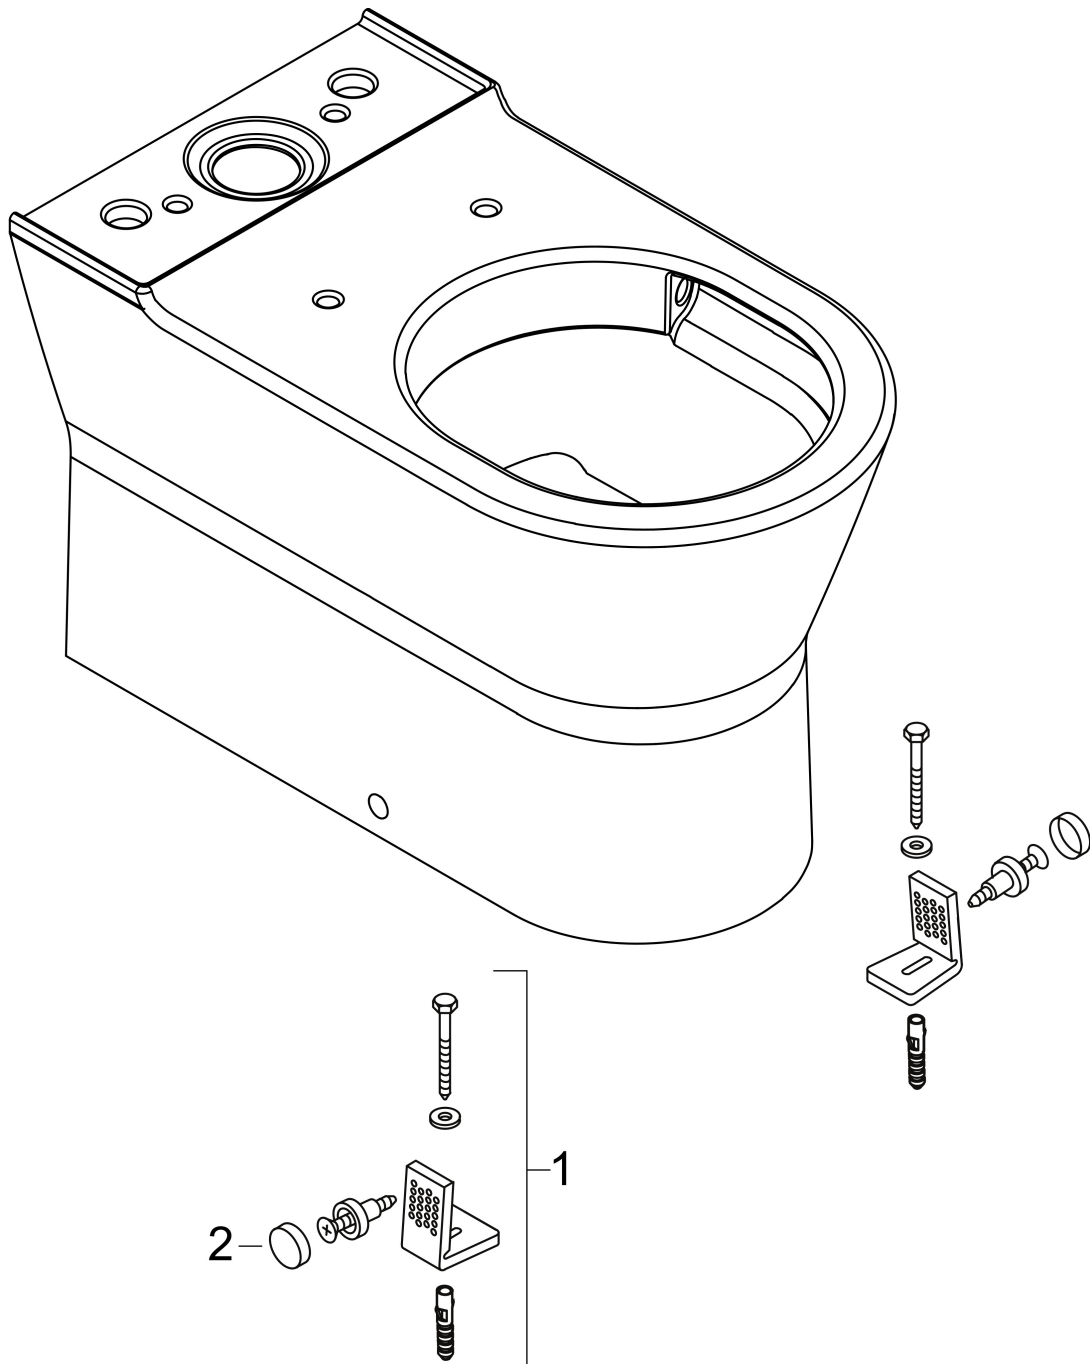

Maat tekeningen

Technologie

Merk	hansgrohe
Artikelnaam	EluPura Original S losse toiletspot van duoblok 640 wand met horizontale/verticale uitgang, AquaChannel Flush, HygieneEffect
Art.nr.	62012450
Oppervlakte	wit
Netto prijs	383,34 EUR

Merk	hansgrohe
Artikelnaam	EluPura Original S losse toiletspot van duoblok 640 wand met horizontale/ verticale uitgang, AquaChannel Flush, HygieneEffect
Art.nr.	62012450
Oppervlakte	wit
Netto prijs	383,34 EUR

Installatievoorbeelden

i Afmetingen kunnen variëren vanwege keramische toleranties die verband houden met het productieproces.

Merk	hansgrohe
Artikelnaam	EluPura Original S losse toiletspot van duoblok 640 wand met horizontale/ verticale uitgang, AquaChannel Flush, HygieneEffect
Art.nr.	62012450
Oppervlakte	wit
Netto prijs	383,34 EUR

Explosietekening voor bouwjaar: >06/24

Merk hansgrohe
 Artikelnaam **EluPura Original S** losse toiletspot van duoblok 640 wand met horizontale/
 verticale uitgang, AquaChannel Flush, HygieneEffect
 Art.nr. 62012450
 Oppervlakte wit
 Netto prijs 383,34 EUR