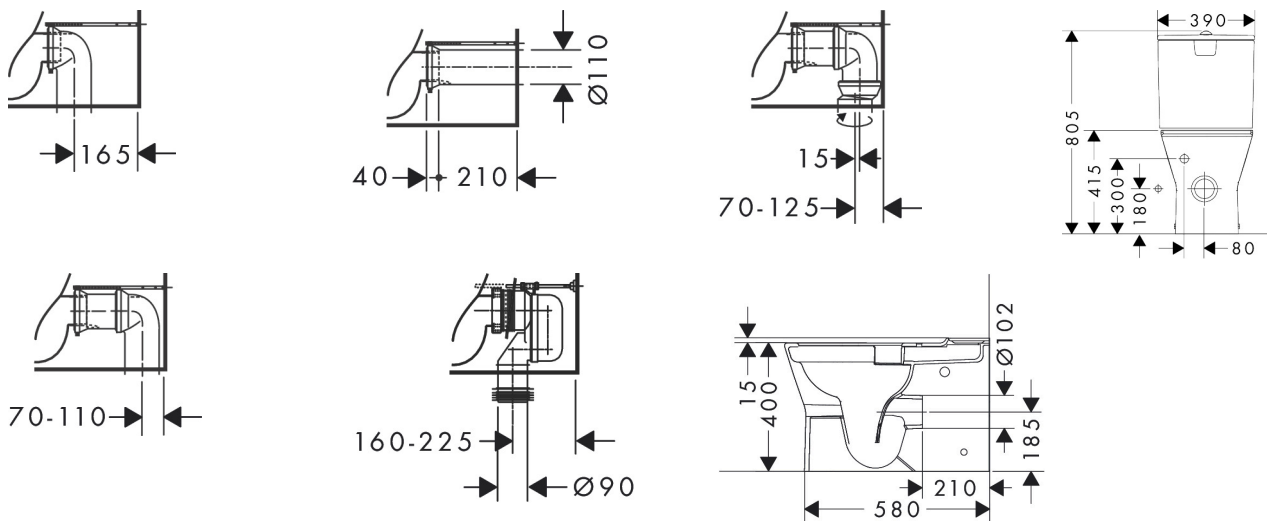

Maat tekeningen

Technologie

Merk	hansgrohe
Artikelnaam	EluPura Original S losse toiletspot van duoblok 640 wand met horizontale/verticale uitgang, AquaChannel Flush, HygieneEffect
Art.nr.	62012450
Oppervlakte	wit
Netto prijs	383,34 EUR

Merk	hansgrohe
Artikelnaam	EluPura Original S losse toiletspot van duoblok 640 wand met horizontale/ verticale uitgang, AquaChannel Flush, HygieneEffect
Art.nr.	62012450
Oppervlakte	wit
Netto prijs	383,34 EUR

Installatievoorbeelden

i Afmetingen kunnen variëren vanwege keramische toleranties die verband houden met het productieproces.

Merk	hansgrohe
Artikelnaam	EluPura Original S losse toiletspot van duoblok 640 wand met horizontale/ verticale uitgang, AquaChannel Flush, HygieneEffect
Art.nr.	62012450
Oppervlakte	wit
Netto prijs	383,34 EUR

Explosietekening voor bouwjaar: >06/24

Merk hansgrohe
 Artikelnaam **EluPura Original S** losse toiletspot van duoblok 640 wand met horizontale/
 verticale uitgang, AquaChannel Flush, HygieneEffect
 Art.nr. 62012450
 Oppervlakte wit
 Netto prijs 383,34 EUR