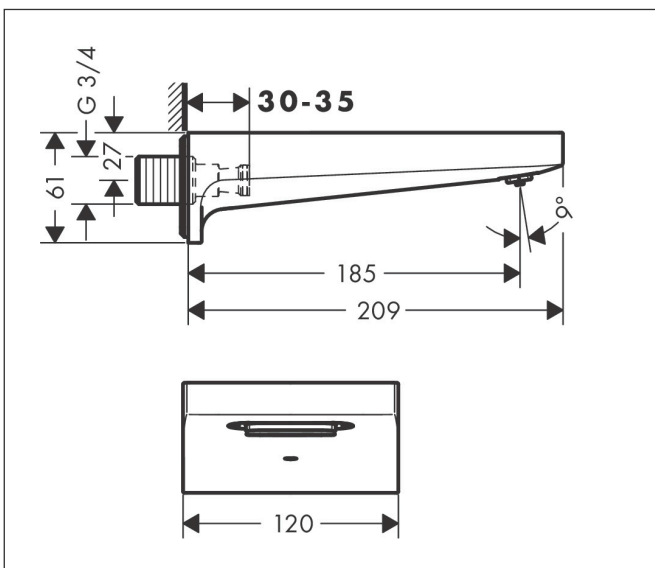

## Kenmerken

- voorsprong uitloop 185 mm
- wandmontage
- maximale doorstroomhoeveelheid bij 3 bar: 21 l/min
- RainFlow waterval

## Maat tekeningen