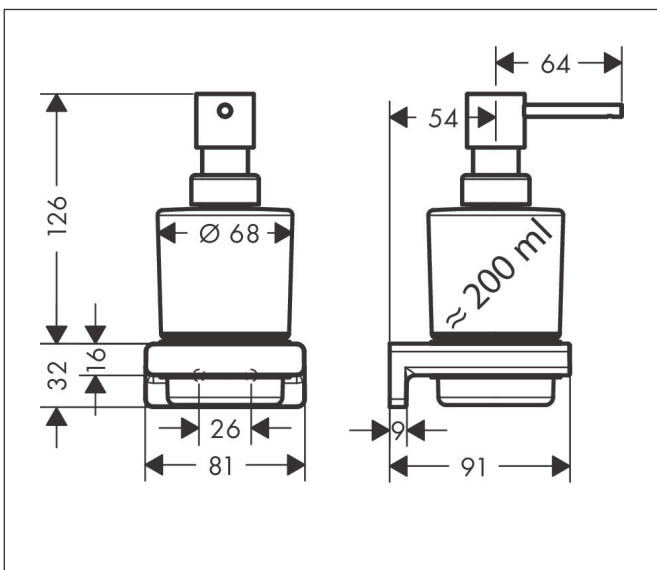

Merk hansgrohe
 Artikelnaam **AddStoris Q** zeppompje
 Art.nr. 41745700
 Oppervlakte Mat wit
 Netto prijs 75,87 EUR

reddot winner 2021

Product foto

Kenmerken

- wandmontage
- houder materiaal: metaal
- materiaal container: mat glas
- soort zeep: vloeibare zeep
- vulcapaciteit 200 ml
- dosering 2 ml
- met bevestigingsmateriaal
- verborgen bevestiging
- boorafstand: 26 mm
- diameter boorgat: 6 mm

Maat tekeningen

Technologie

Merk hansgrohe
Artikelnaam **AddStoris Q** zeepompje
Art.nr. 41745700
Oppervlakte Mat wit
Netto prijs 75,87 EUR

Explosietekening voor bouwjaar: >04/21

Merk hansgrohe
 Artikelnaam **AddStoris Q** zeppompje
 Art.nr. 41745700
 Oppervlakte Mat wit
 Netto prijs 75,87 EUR

Onderdelen voor bouwjaar: >04/21

Pos	Beschrijving	Art.nr.	Prijs
1	pomp	94168700	60,90
2	glasinzet	94167000	40,60
3	kunststof ring	94169000	3,00
4	wandhouder	94165000	7,70
5	bevestigingsmateriaal	40915000	10,40