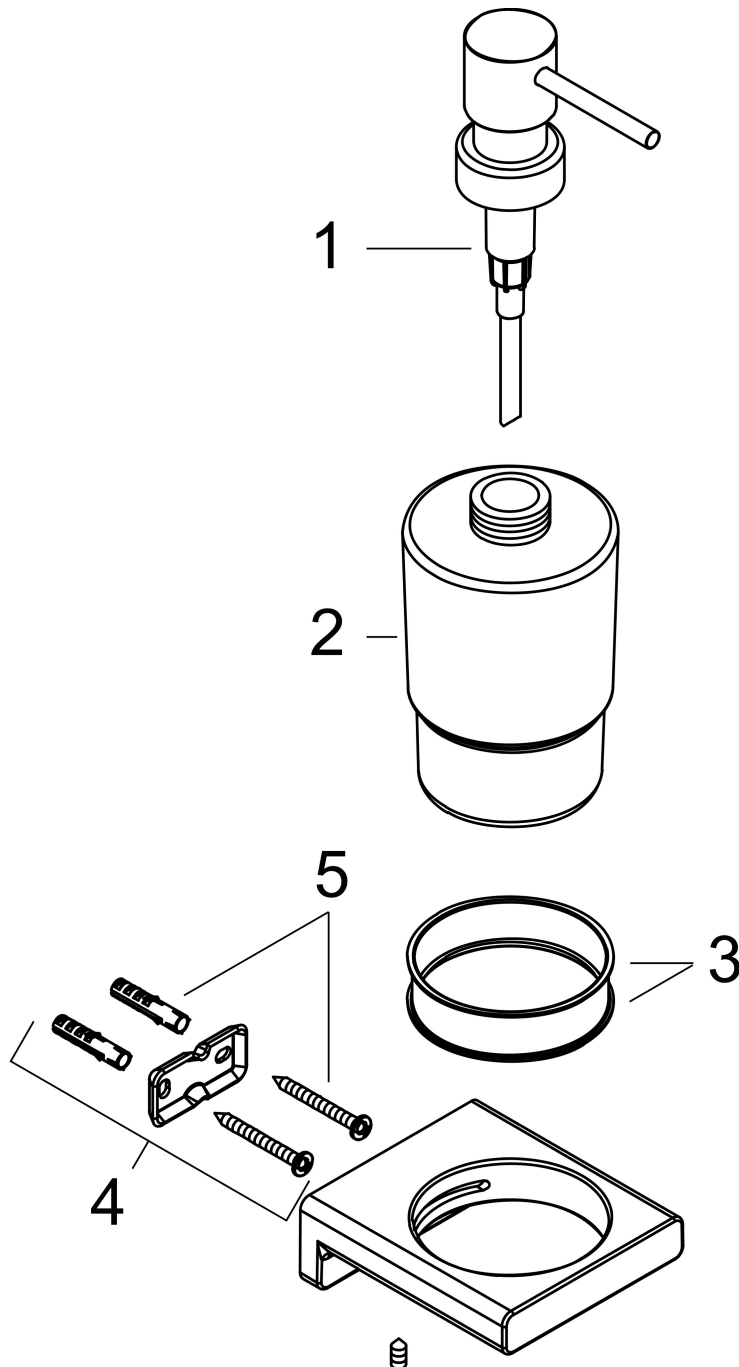

Merk hansgrohe
 Artikelnaam **AddStoris Q** zeppompje
 Art.nr. 41745700
 Oppervlakte Mat wit
 Netto prijs 75,87 EUR

reddot winner 2021

Product foto

Kenmerken

- wandmontage
- houder materiaal: metaal
- materiaal container: mat glas
- soort zeep: vloeibare zeep
- vulcapaciteit 200 ml
- dosering 2 ml
- met bevestigingsmateriaal
- verborgen bevestiging
- boorafstand: 26 mm
- diameter boorgat: 6 mm

Maat tekeningen

Technologie

Merk hansgrohe
Artikelnaam **AddStoris Q** zeepompje
Art.nr. 41745700
Oppervlakte Mat wit
Netto prijs 75,87 EUR

Explosietekening voor bouwjaar: >04/21

Merk hansgrohe
 Artikelnaam **AddStoris Q** zeppompje
 Art.nr. 41745700
 Oppervlakte Mat wit
 Netto prijs 75,87 EUR

Onderdelen voor bouwjaar: >04/21

Pos	Beschrijving	Art.nr.	Prijs
1	pomp	94168700	60,90
2	glasinzet	94167000	40,60
3	kunststof ring	94169000	3,00
4	wandhouder	94165000	7,70
5	bevestigingsmateriaal	40915000	10,40